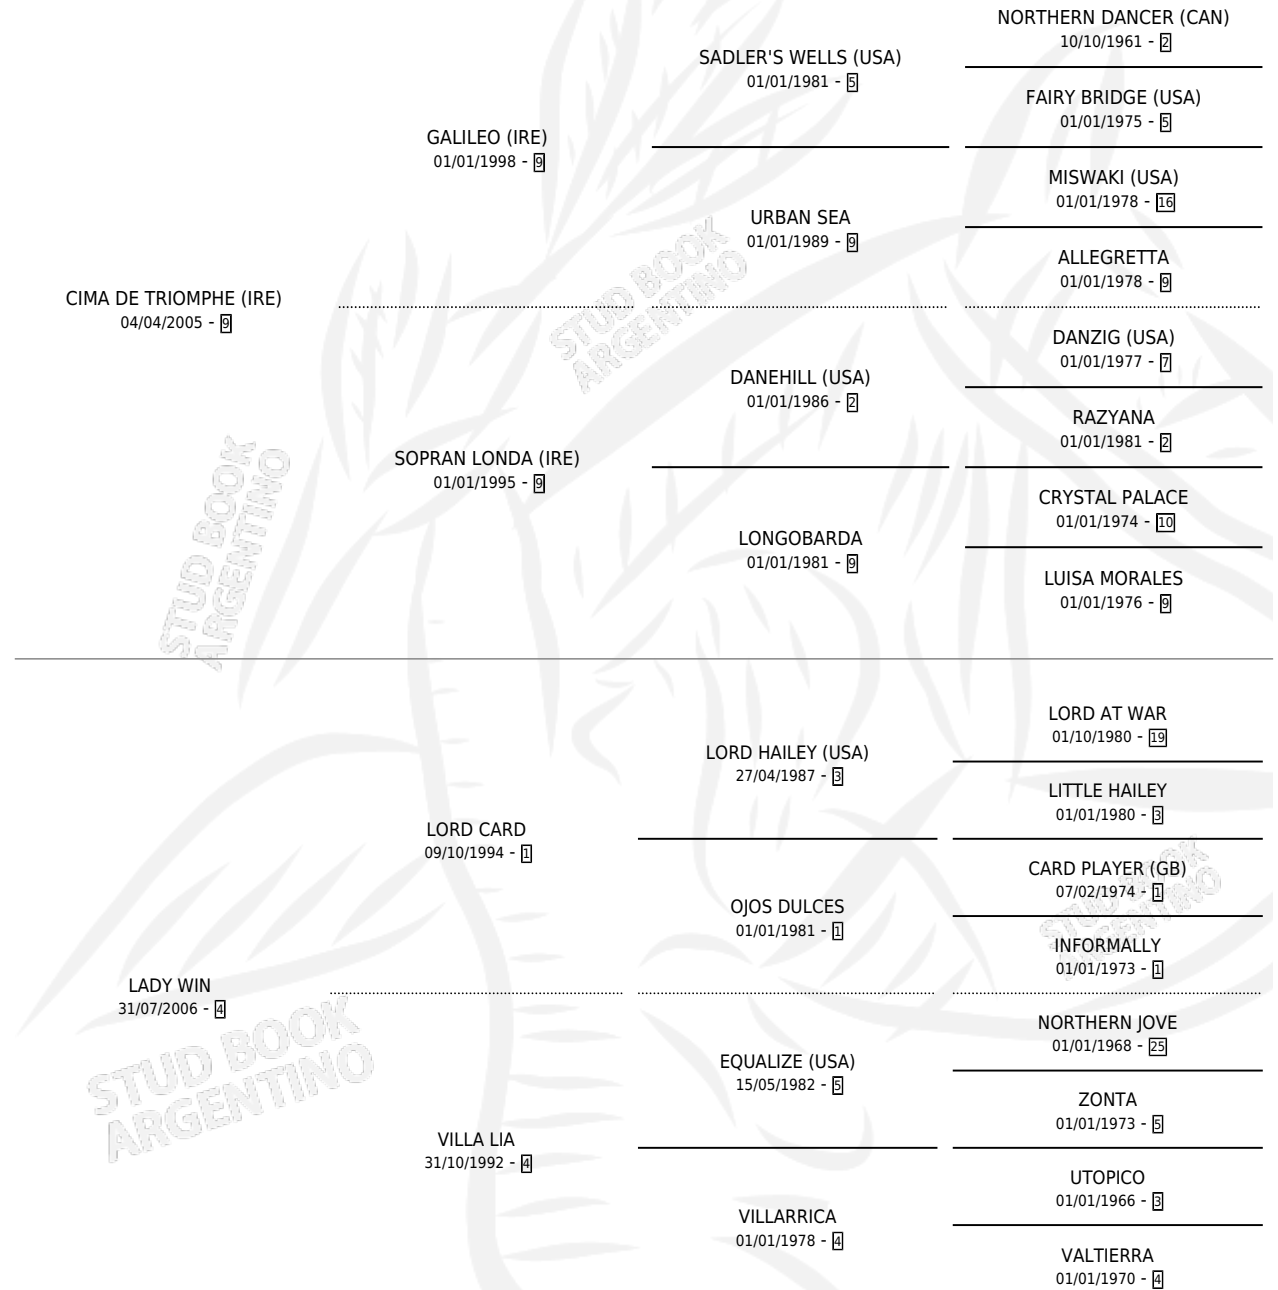

WIN THE CIMA

por CIMA DE TRIOMPHE (IRE) y LADY WIN por LORD CARD

Argentina · Hembra · Tordillo · SP · 19/09/2016
Familia 4-p · Volumen 42

ESTADO

TIPIFICACIÓN SANGUÍNEA	X
TIPIFICACIÓN POR ADN	✓
PASAPORTE	✓
IDENTIFICACIÓN POR MICROCHIP	✓
REPRODUCTOR	X

Lugar de nacimiento: Los Prados

Criador: Los Prados

PEDIGREE