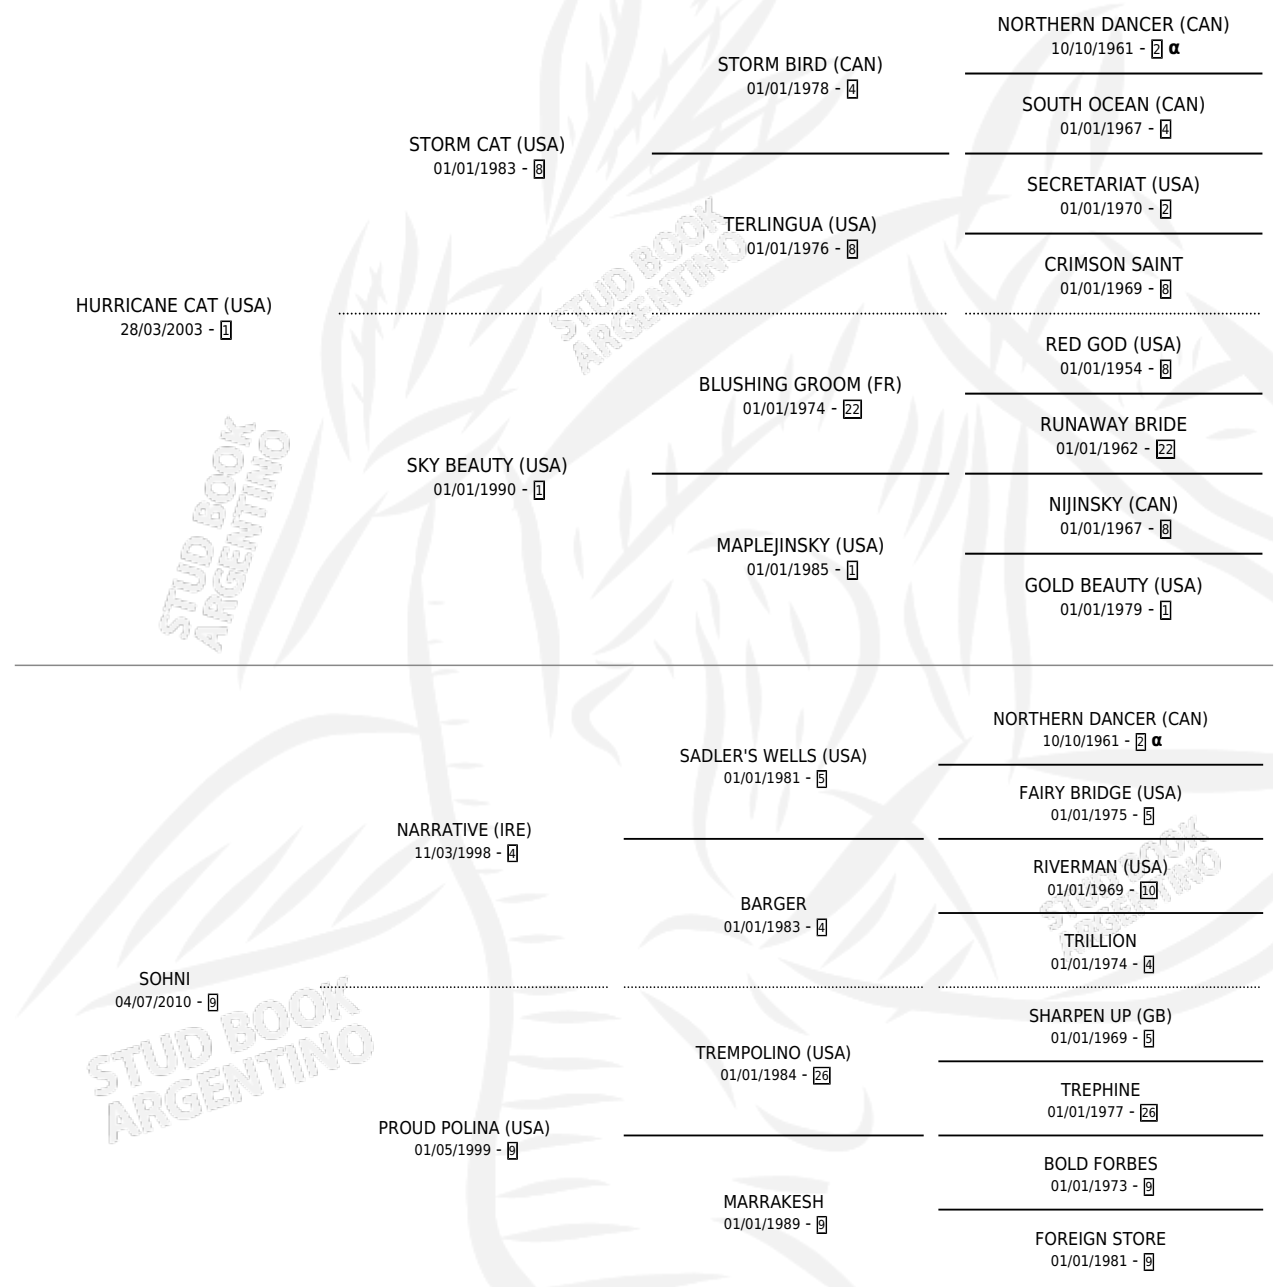

# CORREDORA CAT

### ESTADO

TIPIFICACIÓN SANGUÍNEA	X
TIPIFICACIÓN POR ADN	✓
PASAPORTE	✓
IDENTIFICACIÓN POR MICROCHIP	✓
REPRODUCTOR	X

**Lugar de nacimiento:** Loma Linda  
**Criador:** Loma Linda

INBREEDING : α