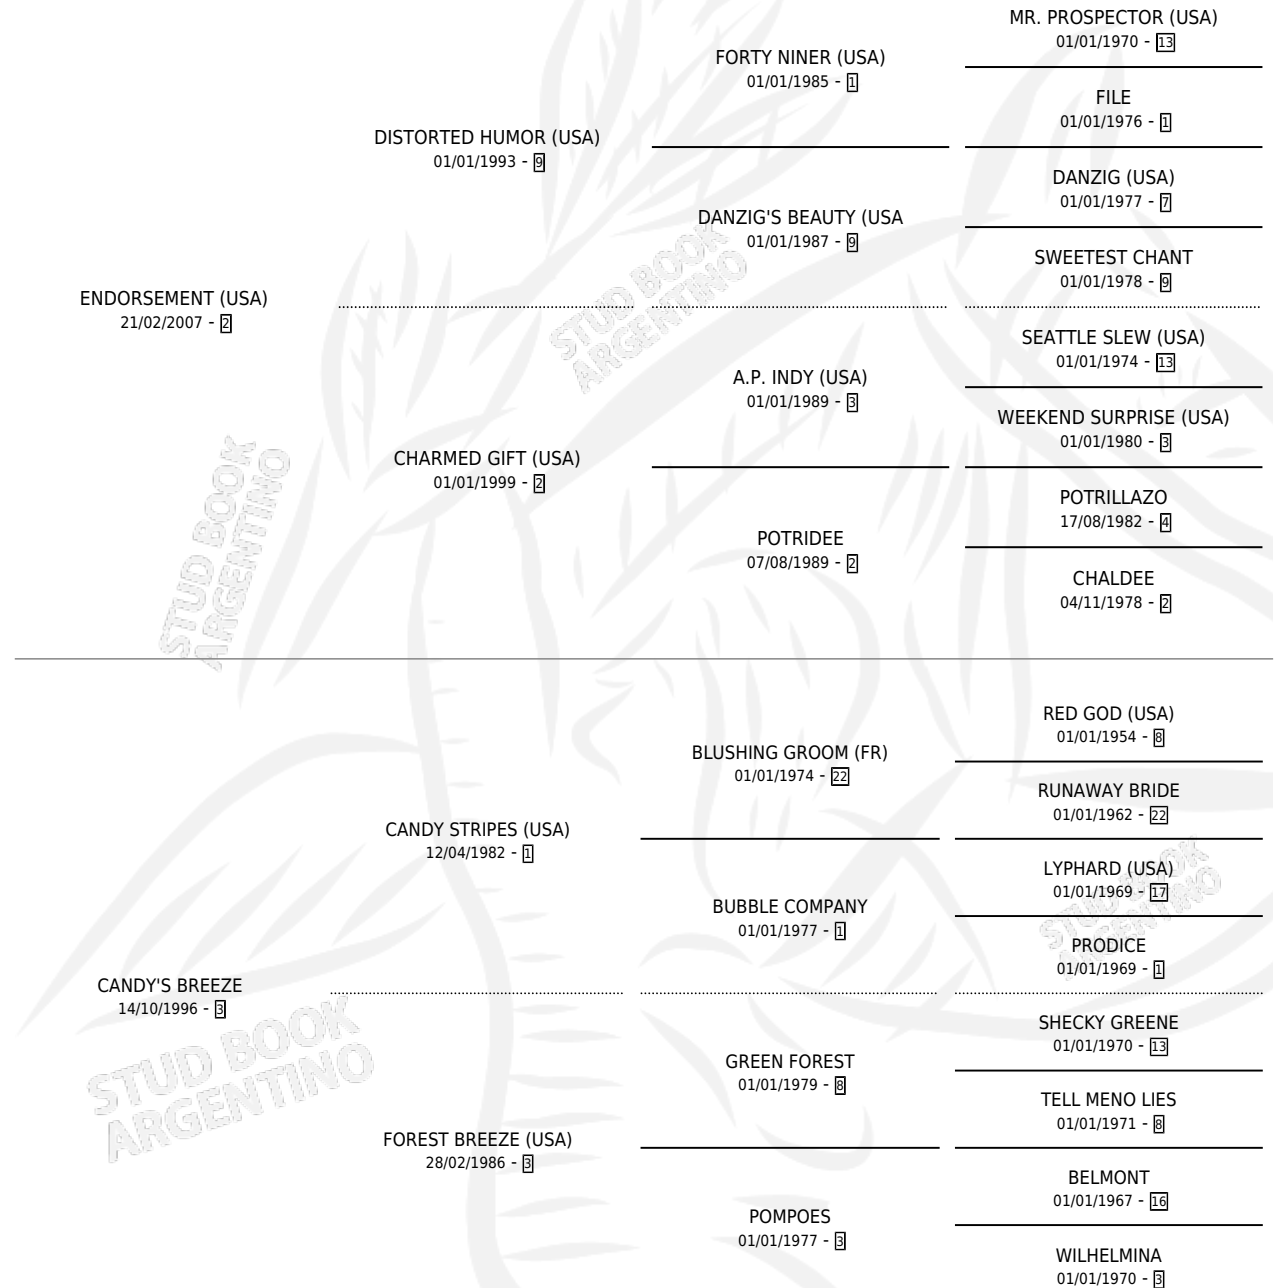

CRAZY MINT

por **ENDORSEMENT (USA)** y **CANDY'S BREEZE** por **CANDY STRIPES (USA)**

Argentina · Hembra · Alazan · SP · 08/09/2016
Familia 3 · Volumen 42

ESTADO

TIPIFICACIÓN SANGUÍNEA	X
TIPIFICACIÓN POR ADN	✓
PASAPORTE	✓
IDENTIFICACIÓN POR MICROCHIP	✓
REPRODUCTOR	✓

Lugar de nacimiento: La Quebrada
Criador: La Quebrada

~

HIJOS

	MACHOS	HEMBRAS
3 NACIERON	1	2
SIN ACTUACIONES		

PEDIGREE