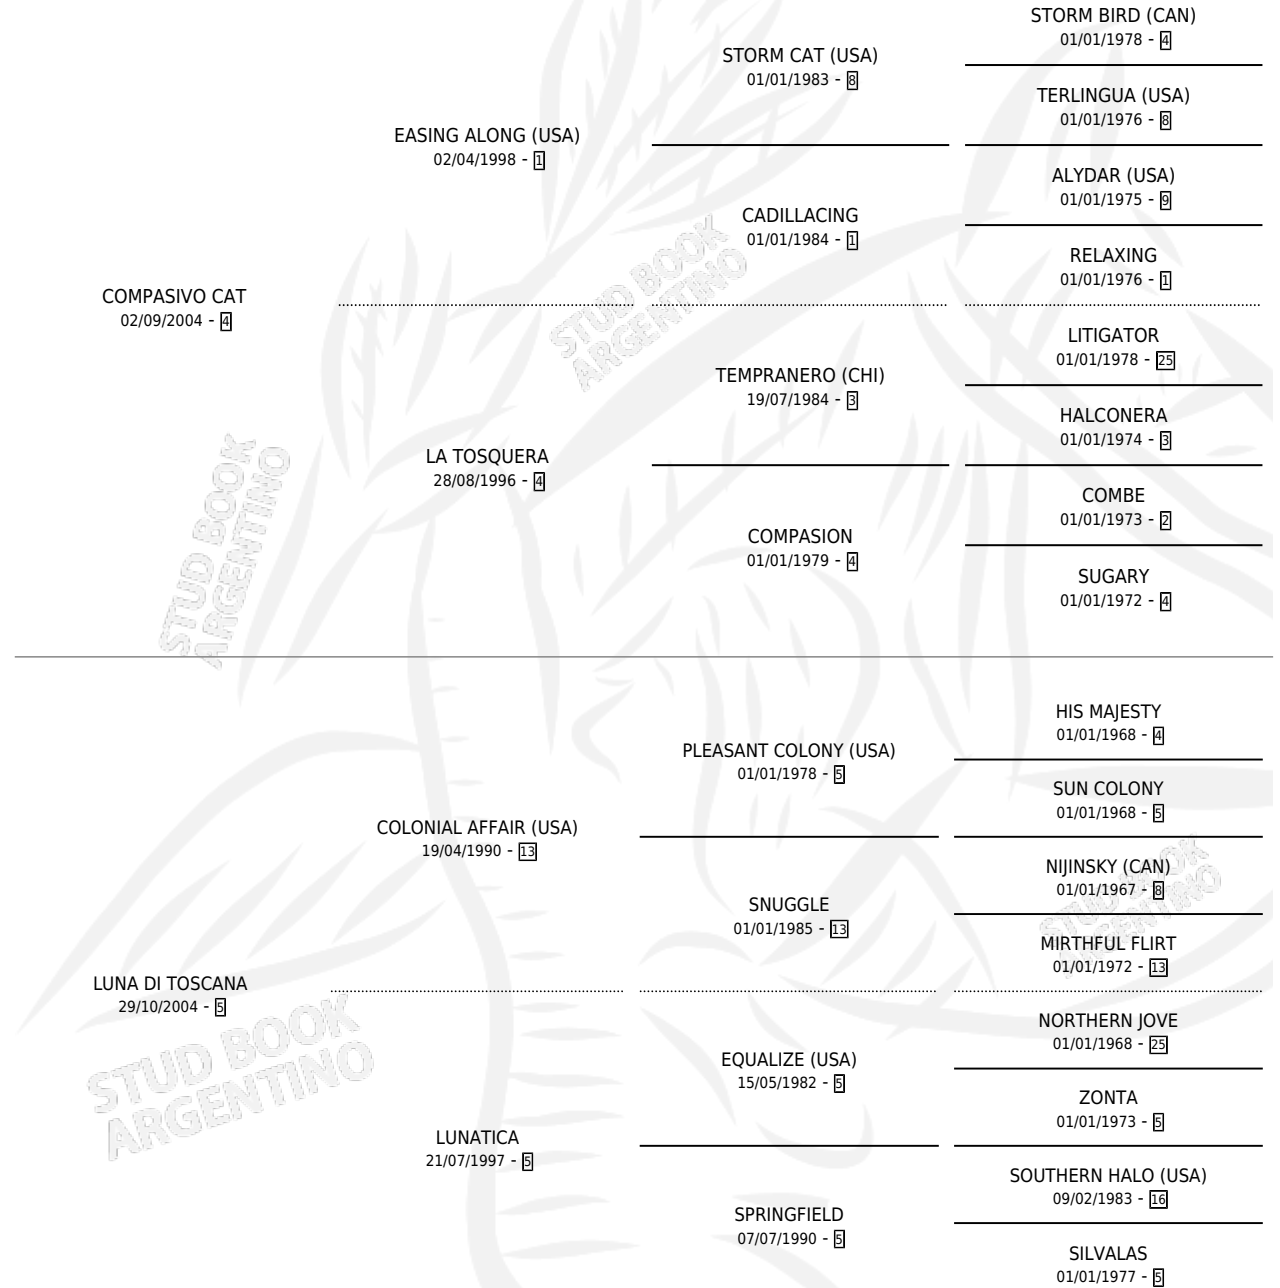

LUNA COMPASIVA

por COMPASIVO CAT y LUNA DI TOSCANA por COLONIAL AFFAIR (USA)

Argentina · Hembra · Zaino · SP · 30/09/2016
Familia 5-j · Volumen 42

ESTADO

TIPIFICACIÓN SANGUÍNEA	X
TIPIFICACIÓN POR ADN	✓
PASAPORTE	✓
IDENTIFICACIÓN POR MICROCHIP	✓
REPRODUCTOR	X

Lugar de nacimiento: Los Cuatro Candados
Criador: Los Cuatro Candados

PEDIGREE

CAMPAÑA

Solo carreras oficiales de Argentina

POR EDAD

EDAD	CC	1°	2°	3°	4°	5°	NP	CLC	CLG	CLCG1	CLGG1	IMPORTE	GANANCIA / CC
2 AÑOS	1	0	0	0	1	0	0	0	0	0	0	\$25,000	\$25,000
3 AÑOS	3	1	0	0	0	0	2	0	0	0	0	\$248,400	\$82,800
4 AÑOS	8	1	1	3	0	1	2	0	0	0	0	\$309,300	\$38,663
5 AÑOS	2	0	0	1	1	0	0	0	0	0	0	\$58,600	\$29,300
TOTALES	14	2	1	4	2	1	4	0	0	0	0	\$641,300	\$45,807
%		14.3%	7.1%	28.6%	14.3%	7.1%	28.6%	0.0%	0.0%	0.0%	0.0%		