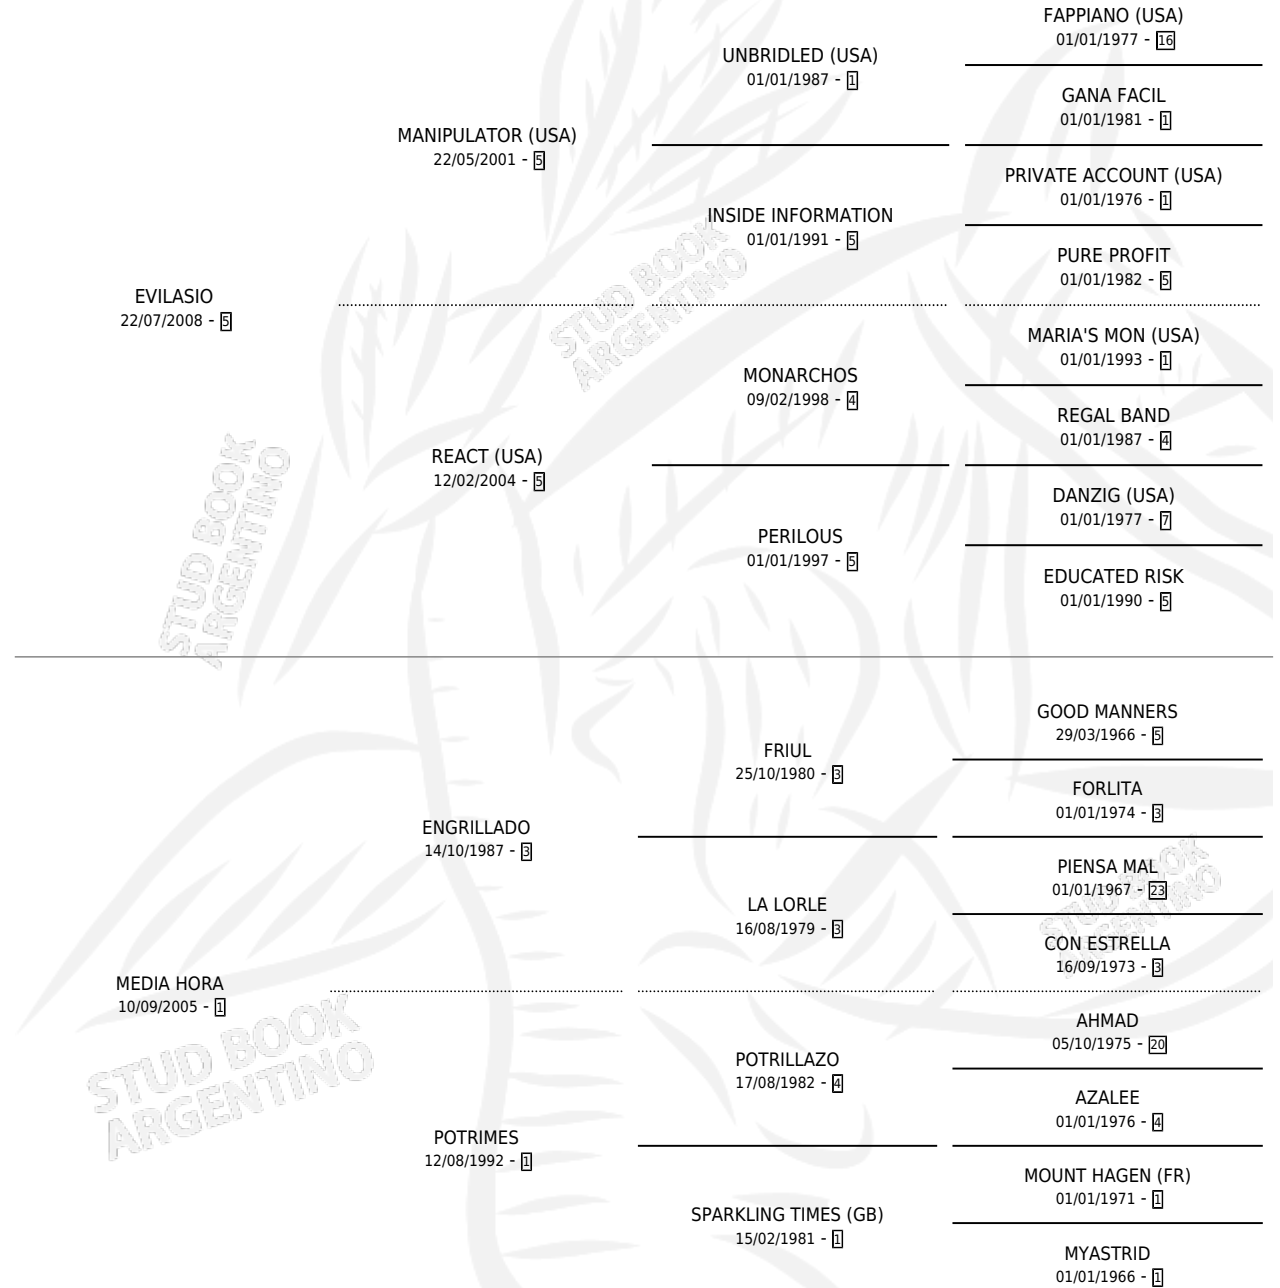

MAXIMILIANO SPROUT

por EVILASIO y MEDIA HORA por ENGRILLADO

Argentina · Macho · Tordillo · SP · 08/10/2016
Familia 1 · Volumen 42

ESTADO

TIPIFICACIÓN SANGUÍNEA	X
TIPIFICACIÓN POR ADN	X
PASAPORTE	X
IDENTIFICACIÓN POR MICROCHIP	X
REPRODUCTOR	X

Lugar de nacimiento: Los Retoños

Criador: Los Retoños

PEDIGREE

MAXIMILIANO SPROUT

Datos oficiales del Stud Book Argentino

Documento generado el 12/05/2026

studbook.org.ar