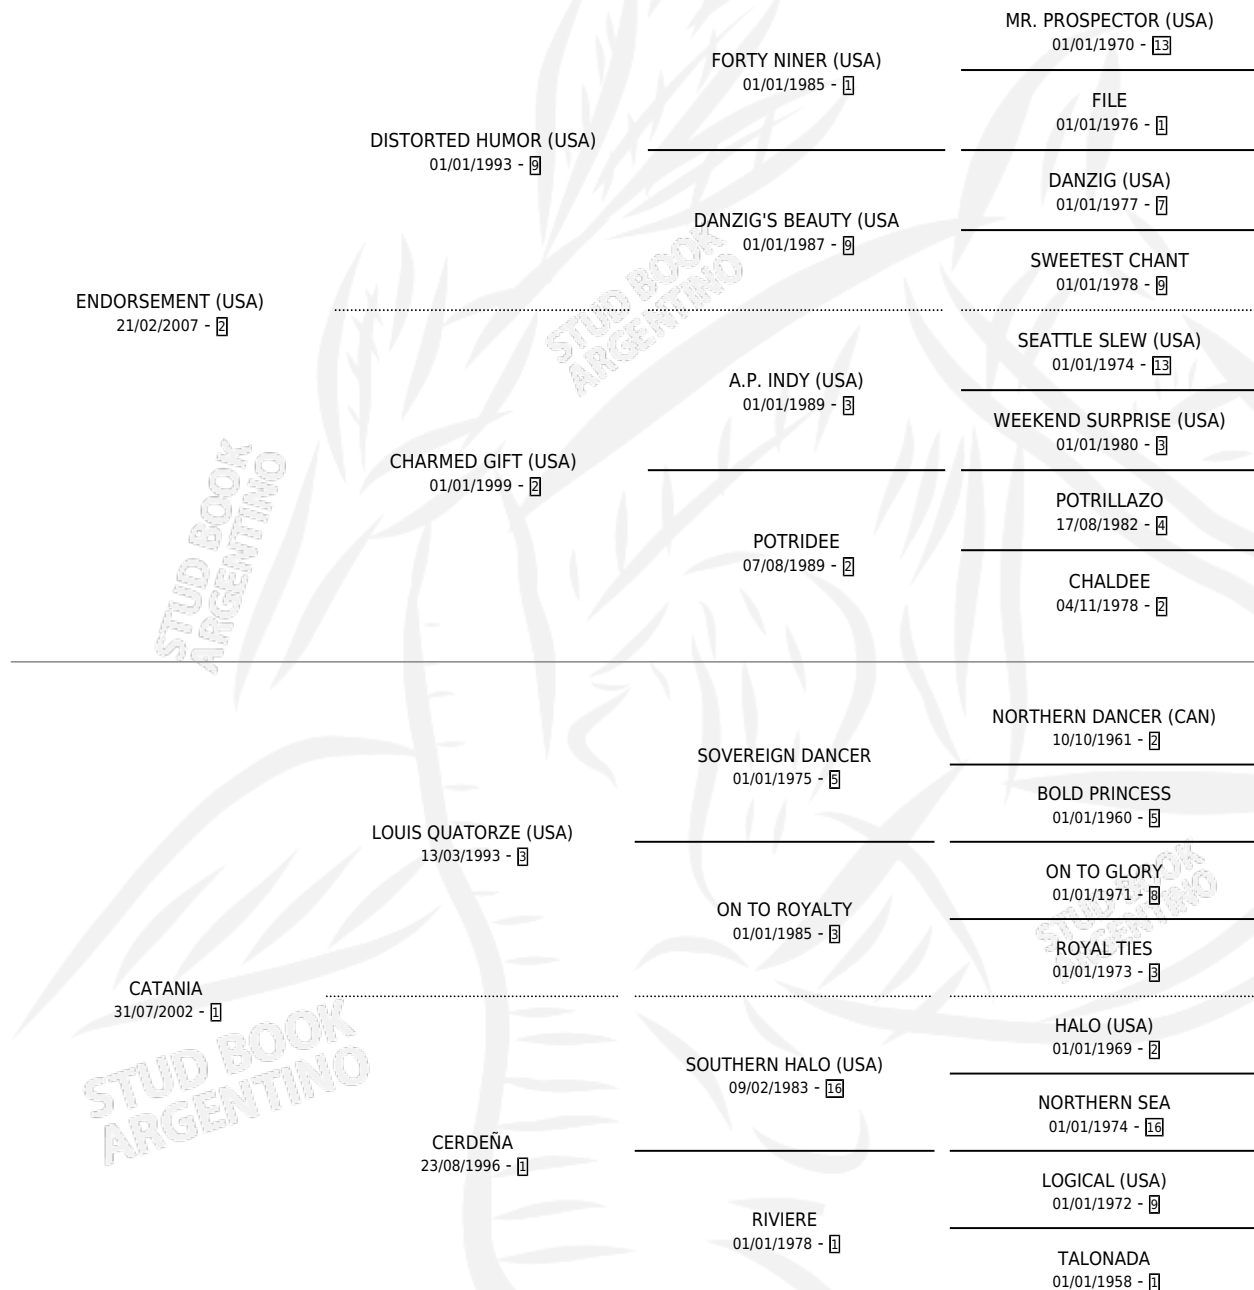

DIVINA ENDORS

por **ENDORSEMENT (USA)** y **CATANIA** por **LOUIS QUATORZE (USA)**

Argentina · Hembra · Alazan · SP · 15/09/2016
Familia 1-w · Volumen 42

ESTADO

TIPIFICACIÓN SANGUÍNEA	X
TIPIFICACIÓN POR ADN	✓
PASAPORTE	X
IDENTIFICACIÓN POR MICROCHIP	✓
REPRODUCTOR	✓

Lugar de nacimiento: Facundo Y Federico
Criador: La Quebrada

PEDIGREE

S

mientos 0 / Efectividad 0.00%

PADRILLO

PRODUCTO

CRIADOR

1ER SERVICIO

ÚLTIMO SERVICIO

AMERO

∅

17/10/2023

17/10/2023

DIVINA ENDORS

Datos oficiales del Stud Book Argentino

Documento generado el 05/05/2026