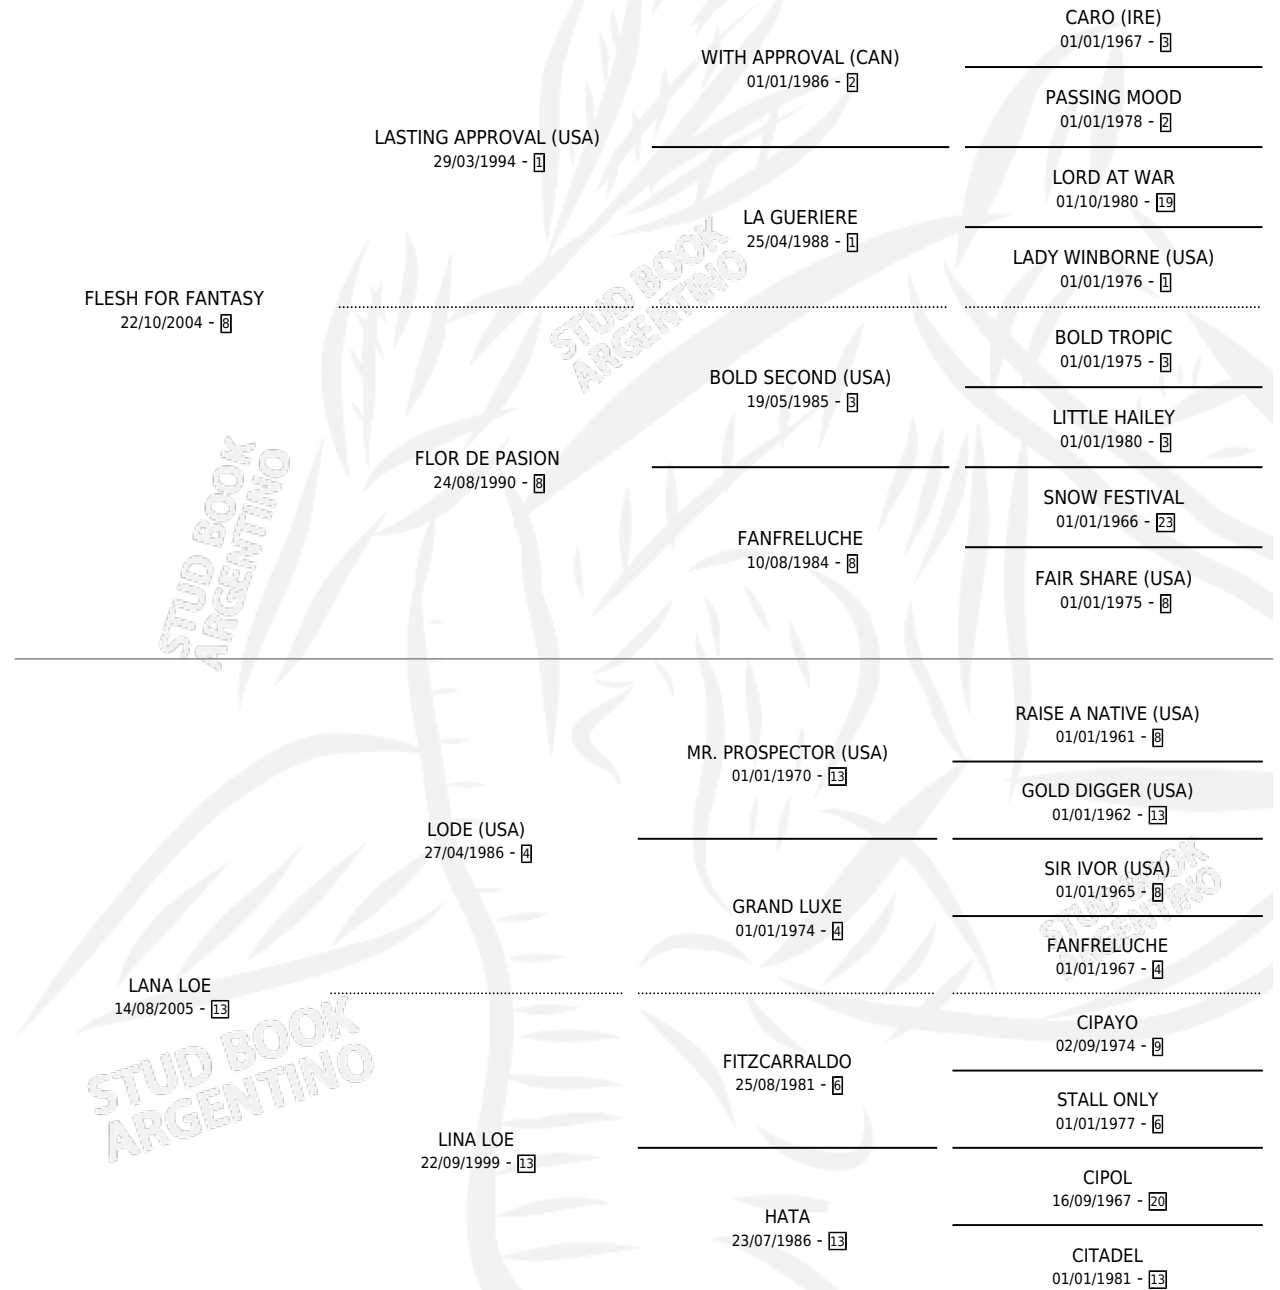

REY FANTASY

por **FLESH FOR FANTASY** y **LANA LOE** por **LODE (USA)**

Argentina · Macho · Zaino · SP · 15/09/2016
Familia 13-c · Volumen 42

ESTADO

TIPIFICACIÓN SANGUÍNEA	X
TIPIFICACIÓN POR ADN	X
PASAPORTE	X
IDENTIFICACIÓN POR MICROCHIP	X
REPRODUCTOR	X

Lugar de nacimiento: Facundo Y Federico

Criador: Facundo Y Federico

PEDIGREE