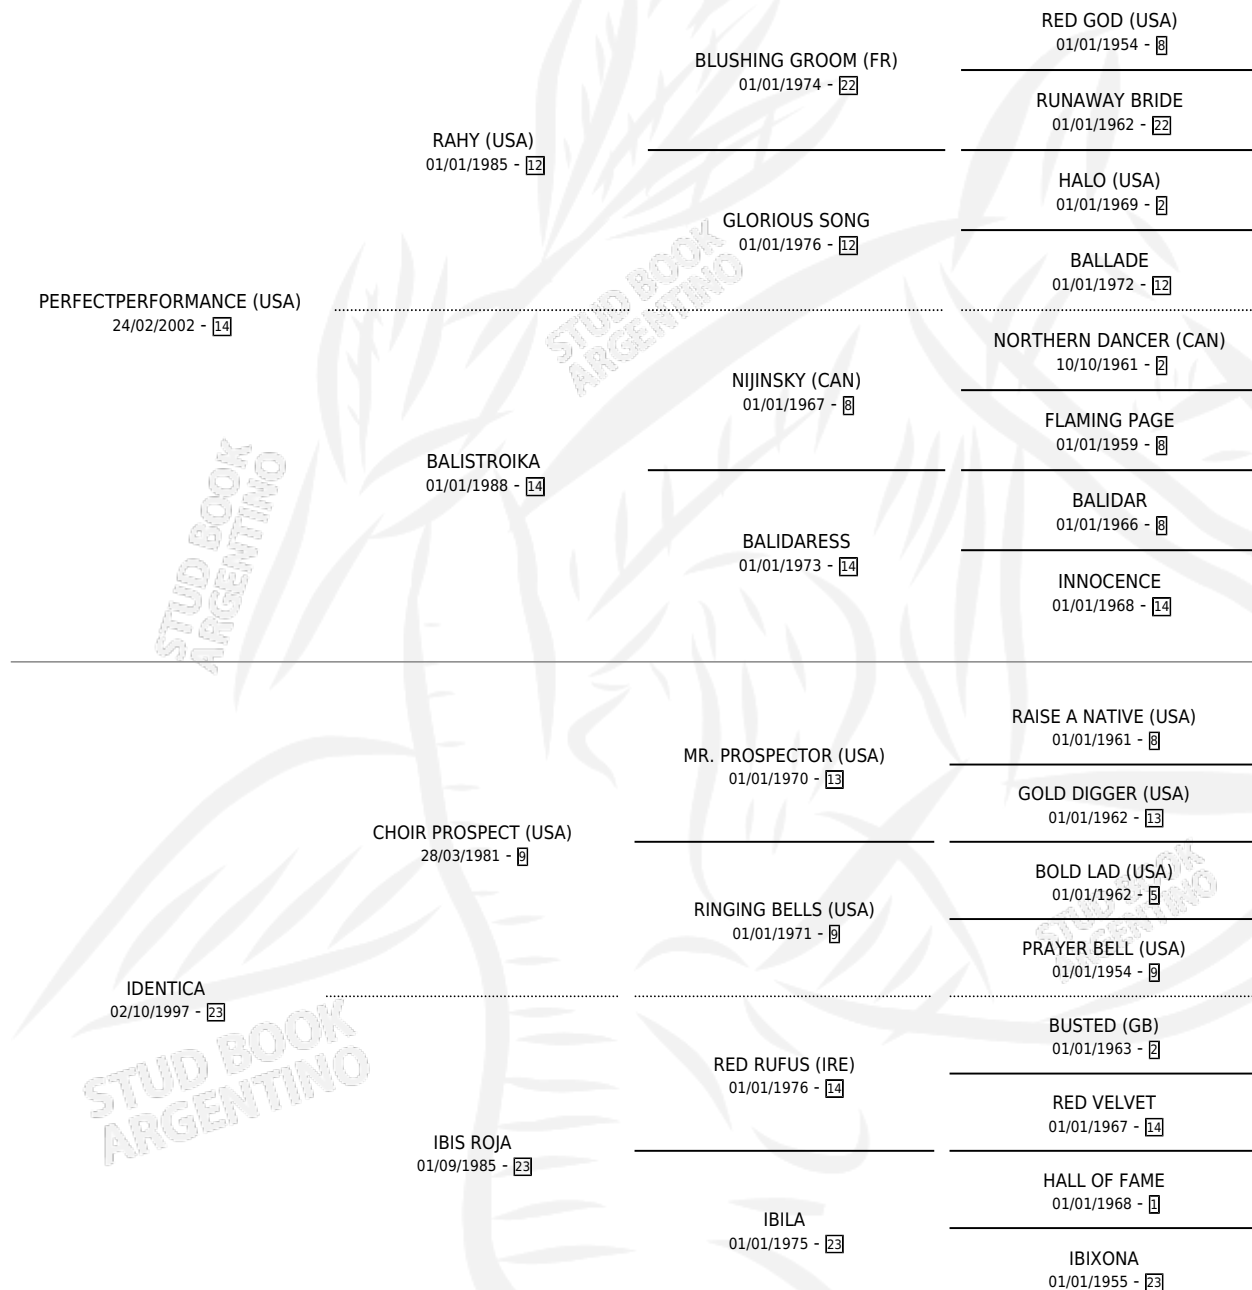

INGENUA CHICA

por PERFECTPERFORMANCE (USA) y IDENTICA por
CHOIR PROSPECT (USA)

Argentina · Hembra · Alazan · SP · 23/09/2016
Familia 23-a · Volumen 42

ESTADO

TIPIFICACIÓN SANGUÍNEA	X
TIPIFICACIÓN POR ADN	✓
PASAPORTE	✓
IDENTIFICACIÓN POR MICROCHIP	✓
REPRODUCTOR	✓

Lugar de nacimiento: Blanca Chica
Criador: Blanca Chica

~

HIJOS

	MACHOS	HEMBRAS
3 NACIERON	3	0
1 CORRIERON	1	0

SIN ACTUACIONES

PEDIGREE

S

mientos 3 / Efectividad 100%

PADRILLO	PRODUCTO	CRIADOR	1ER SERVICIO	ÚLTIMO SERVICIO
HOLE IN ONE	ILARGI (M A, 04/11/2024)	LASARTE JUAN RAIMUNDO	15/11/2023	15/11/2023
DANIEL BOONE	ISIDORO IMPERIAL (M A, 02/11/2022)	LASARTE JUAN RAIMUNDO	03/11/2021	03/11/2021
EVER PEACE	LEYALMAN (M Z, 20/10/2021)	LASARTE JUAN RAIMUNDO	25/10/2020	30/10/2020