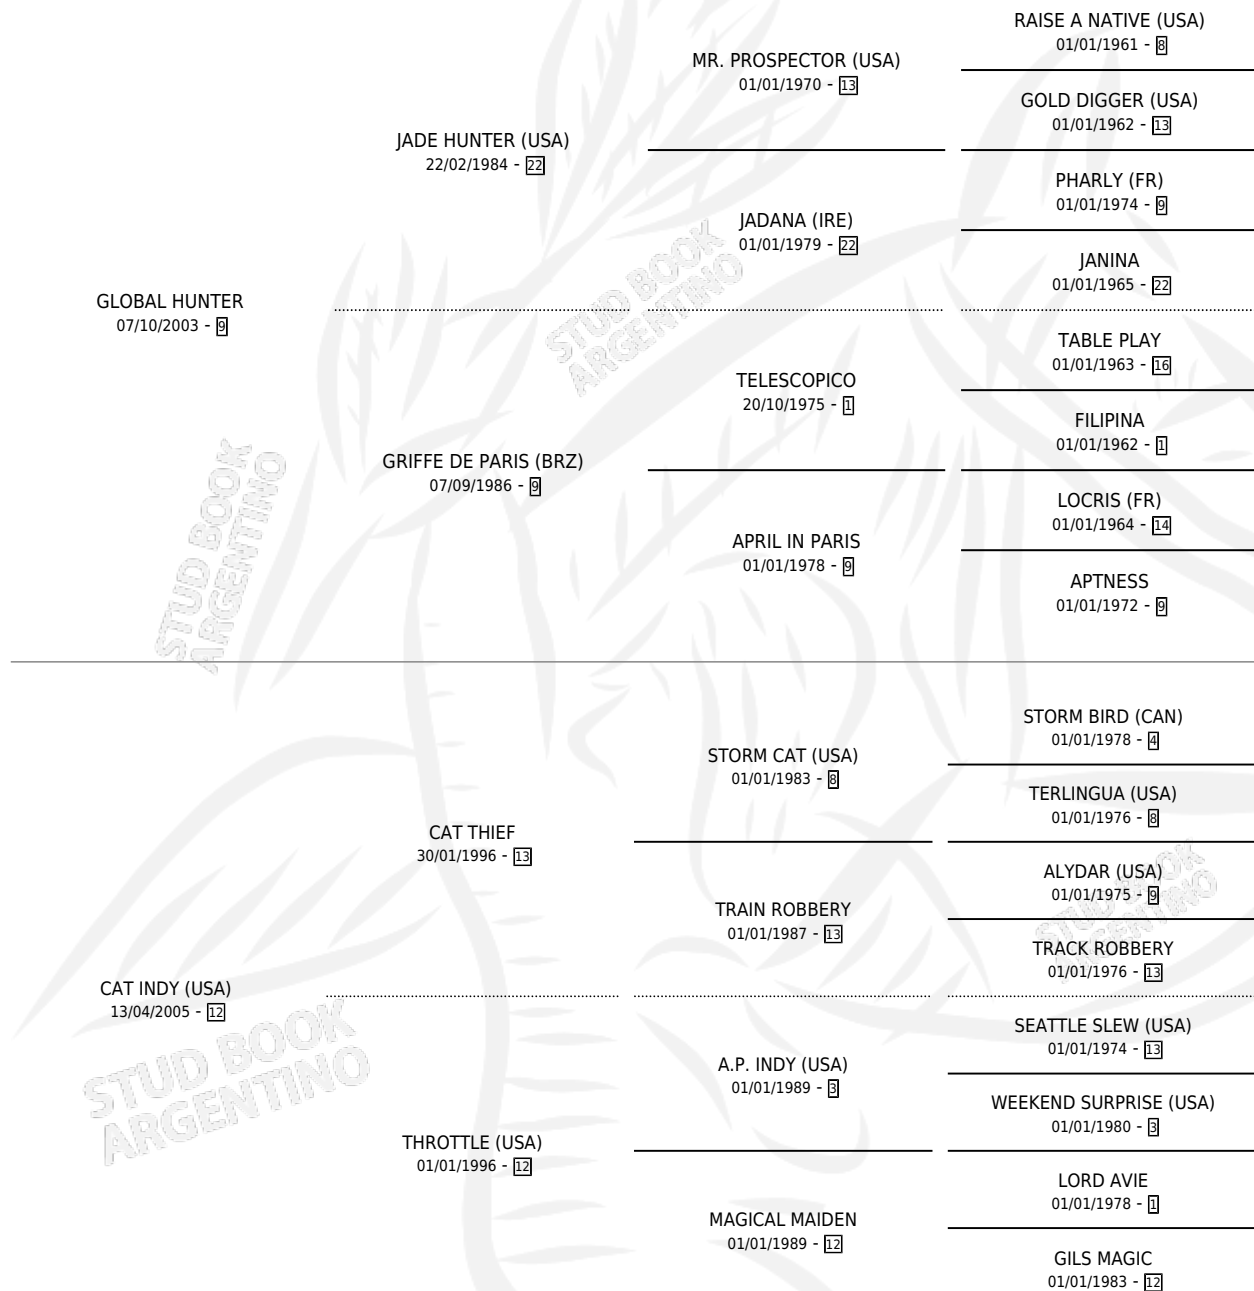

CELOSA CHICA

por GLOBAL HUNTER y CAT INDY (USA) por CAT THIEF

Argentina · Hembra · Zaino · SP · 25/09/2016
Familia 12-c · Volumen 42

ESTADO

TIPIFICACIÓN SANGUÍNEA	X
TIPIFICACIÓN POR ADN	✓
PASAPORTE	✓
IDENTIFICACIÓN POR MICROCHIP	✓
REPRODUCTOR	✓

Lugar de nacimiento: Blanca Chica

Criador: Blanca Chica

PEDIGREE