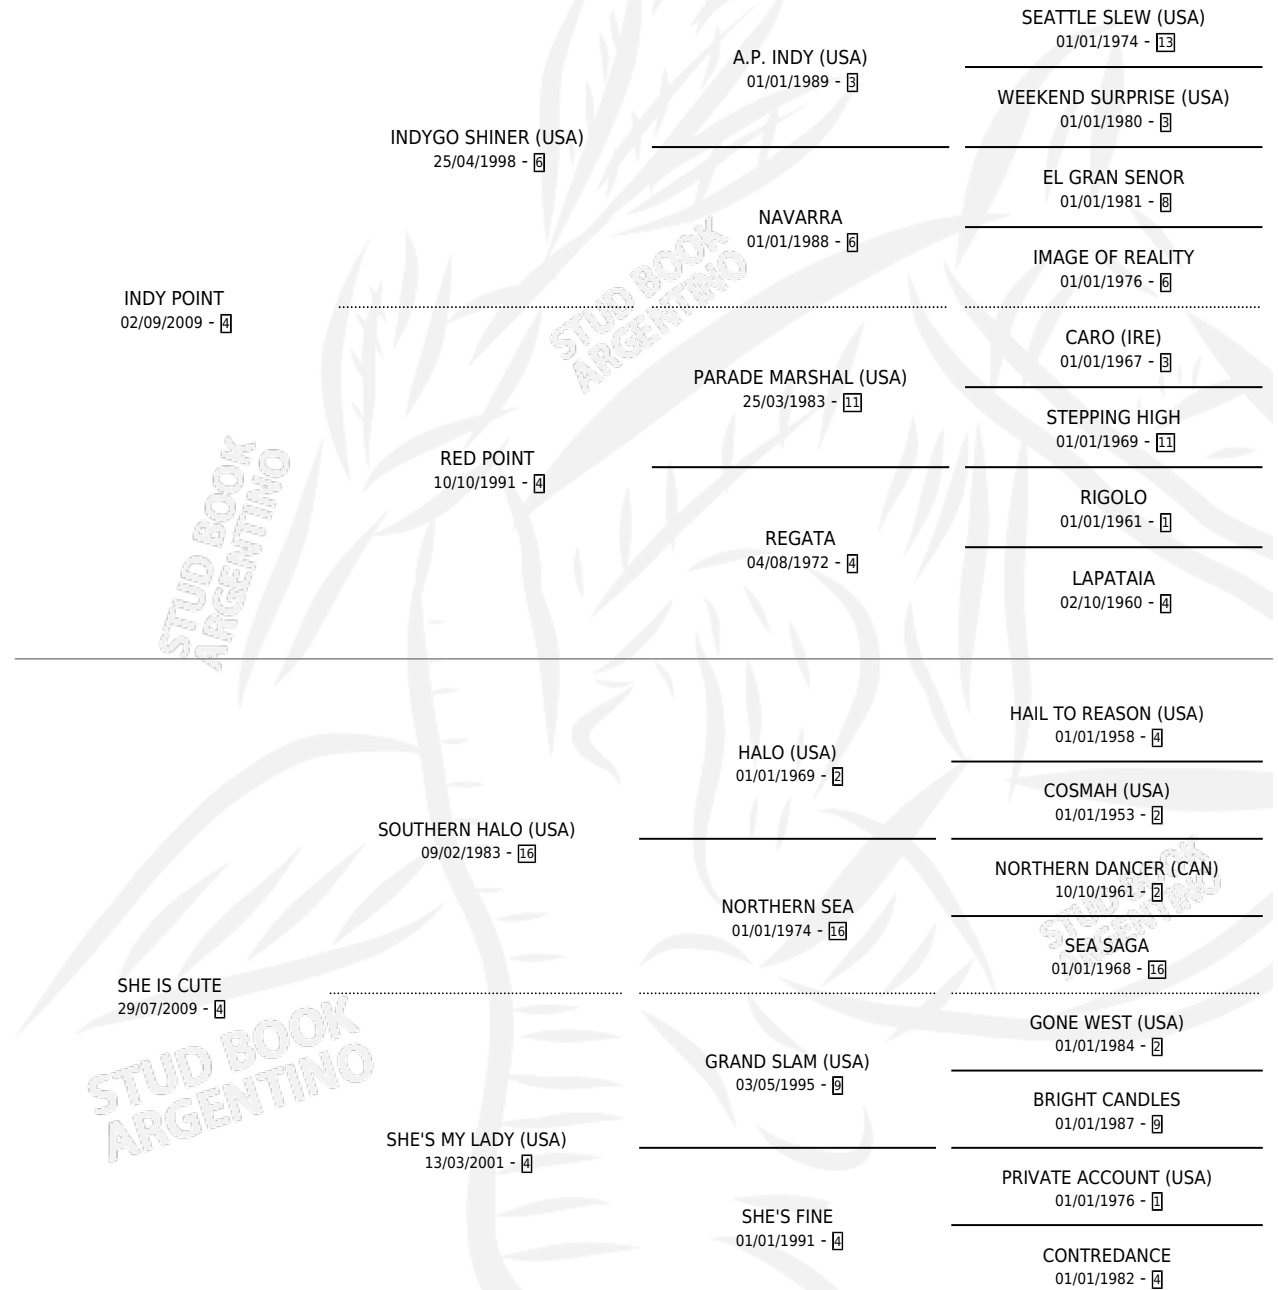

CUTE SMILE

por INDY POINT y SHE IS CUTE por SOUTHERN HALO
(USA)

Argentina · Hembra · Zaino · SP · 10/09/2016
Familia 4-r · Volumen 42

ESTADO

TIPIFICACIÓN SANGUÍNEA	X
TIPIFICACIÓN POR ADN	✓
PASAPORTE	✓
IDENTIFICACIÓN POR MICROCHIP	✓
REPRODUCTOR	X

Lugar de nacimiento: La Quebrada
Criador: La Quebrada

PEDIGREE

CAMPAÑA

Solo carreras oficiales de Argentina

POR EDAD

EDAD	CC	1°	2°	3°	4°	5°	NP	CLC	CLG	CLCG1	CLGG1	IMPORTE	GANANCIA / CC
3 AÑOS	8	1	2	1	2	1	1	0	0	0	0	\$325,650	\$40,706
4 AÑOS	5	1	0	0	0	2	2	0	0	0	0	\$144,500	\$28,900
TOTALES	13	2	2	1	2	3	3	0	0	0	0	\$470,150	\$36,165
%		15.4%	15.4%	7.7%	15.4%	23.1%	23.1%	0.0%	0.0%	0.0%	0.0%		

Ganadora de 2 carreras en San Isidro - \$470,150, a los 3 y 4 años.

POR DISTANCIA

HIPODROMO	CC	1°	2°	3°	4°	5°	NP	CLC	CLG	CLCG1	CLGG1	IMPORTE
SAN ISIDRO	4	2	1	0	0	0	1	0	0	0	0	\$289,500
2000 MTS	1	0	0	0	0	0	1	0	0	0	0	\$0
1600 MTS	3	2	1	0	0	0	0	0	0	0	0	\$289,500
LA PLATA	5	0	0	0	2	2	1	0	0	0	0	\$82,900
1600 MTS	1	0	0	0	0	1	0	0	0	0	0	\$14,500
1500 MTS	2	0	0	0	1	0	1	0	0	0	0	\$29,700
1700 MTS	2	0	0	0	1	1	0	0	0	0	0	\$38,700
PALERMO	4	0	1	1	0	1	1	0	0	0	0	\$97,750
1600 MTS	3	0	1	1	0	0	1	0	0	0	0	\$88,500
2200 MTS	1	0	0	0	0	1	0	0	0	0	0	\$9,250