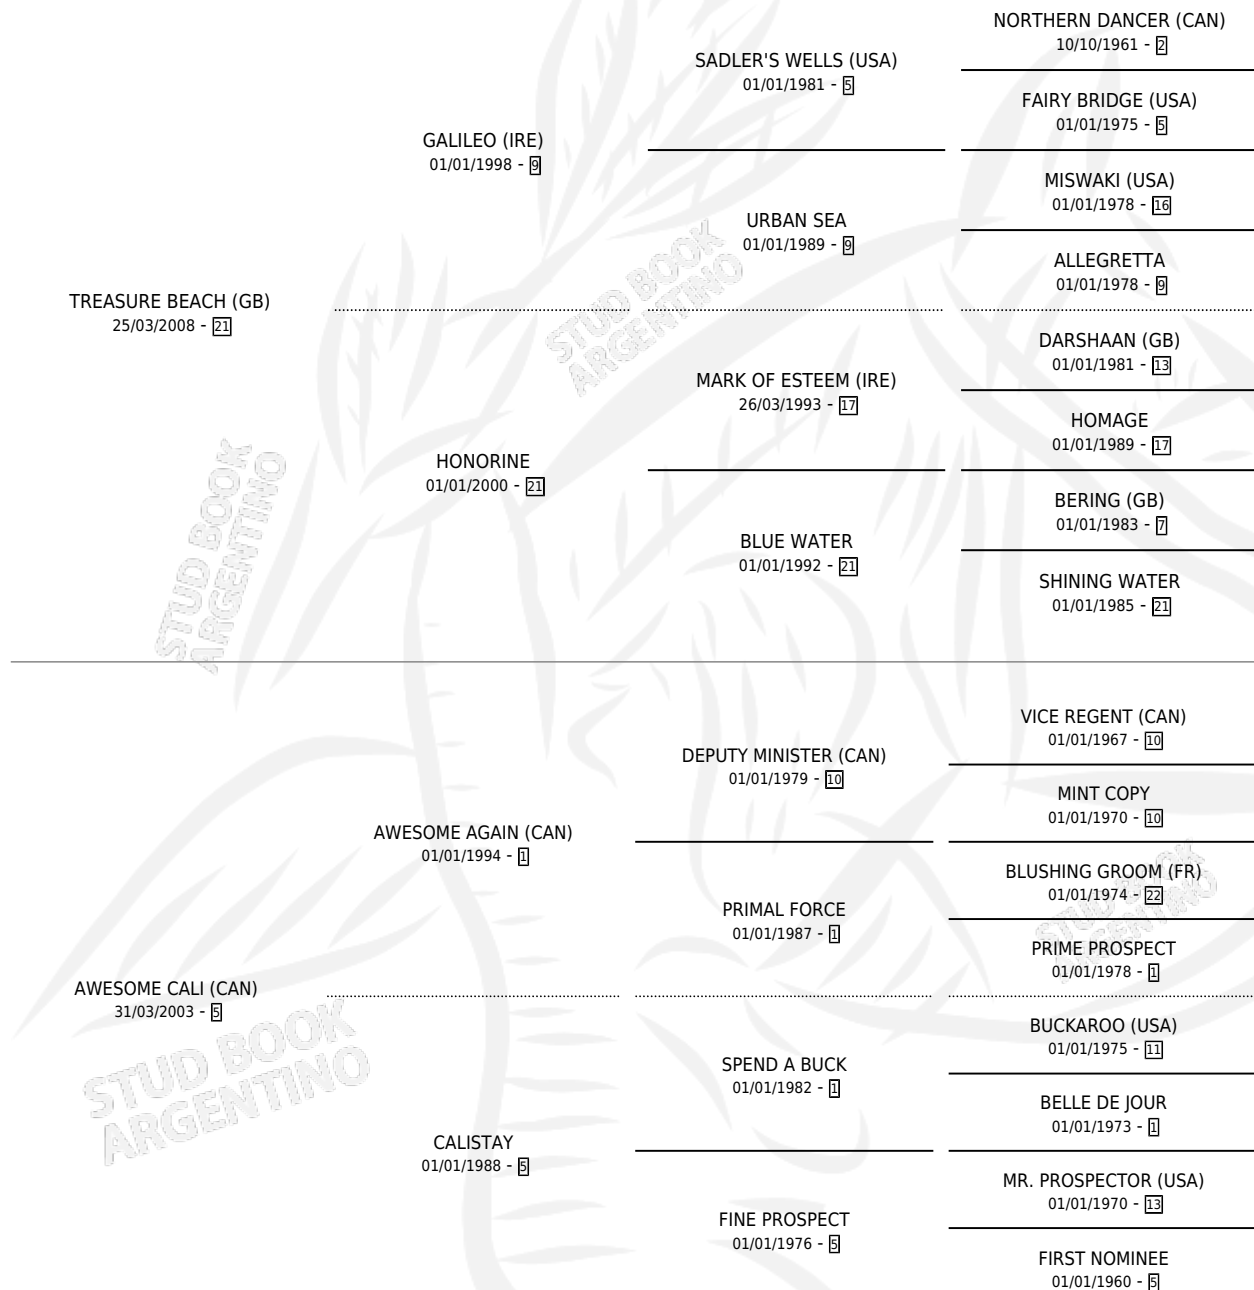

AWESOME BEACH

por **TREASURE BEACH (GB)** y **AWESOME CALI (CAN)** por **AWESOME AGAIN (CAN)**

Argentina · Hembra · Zaino · SP · 08/09/2016
Familia 5-e · Volumen 42

ESTADO

TIPIFICACIÓN SANGUÍNEA	X
TIPIFICACIÓN POR ADN	✓
PASAPORTE	✓
IDENTIFICACIÓN POR MICROCHIP	✓
REPRODUCTOR	✓

Lugar de nacimiento: San Lorenzo De Areco
Criador: San Lorenzo De Areco

~

HIJOS

	MACHOS	HEMBRAS
1 NACIERON	0	1
SIN ACTUACIONES		

PEDIGREE

S

mientos **1** / Efectividad **100%**

PADRILLO

PRODUCTO

CRIADOR

1ER SERVICIO

ÚLTIMO SERVICIO

EVER PEACE

ASOMBROSA ADELITA (H Z, 16/11/2022)

JANEIRO MARIA VERONICA

25/10/2021