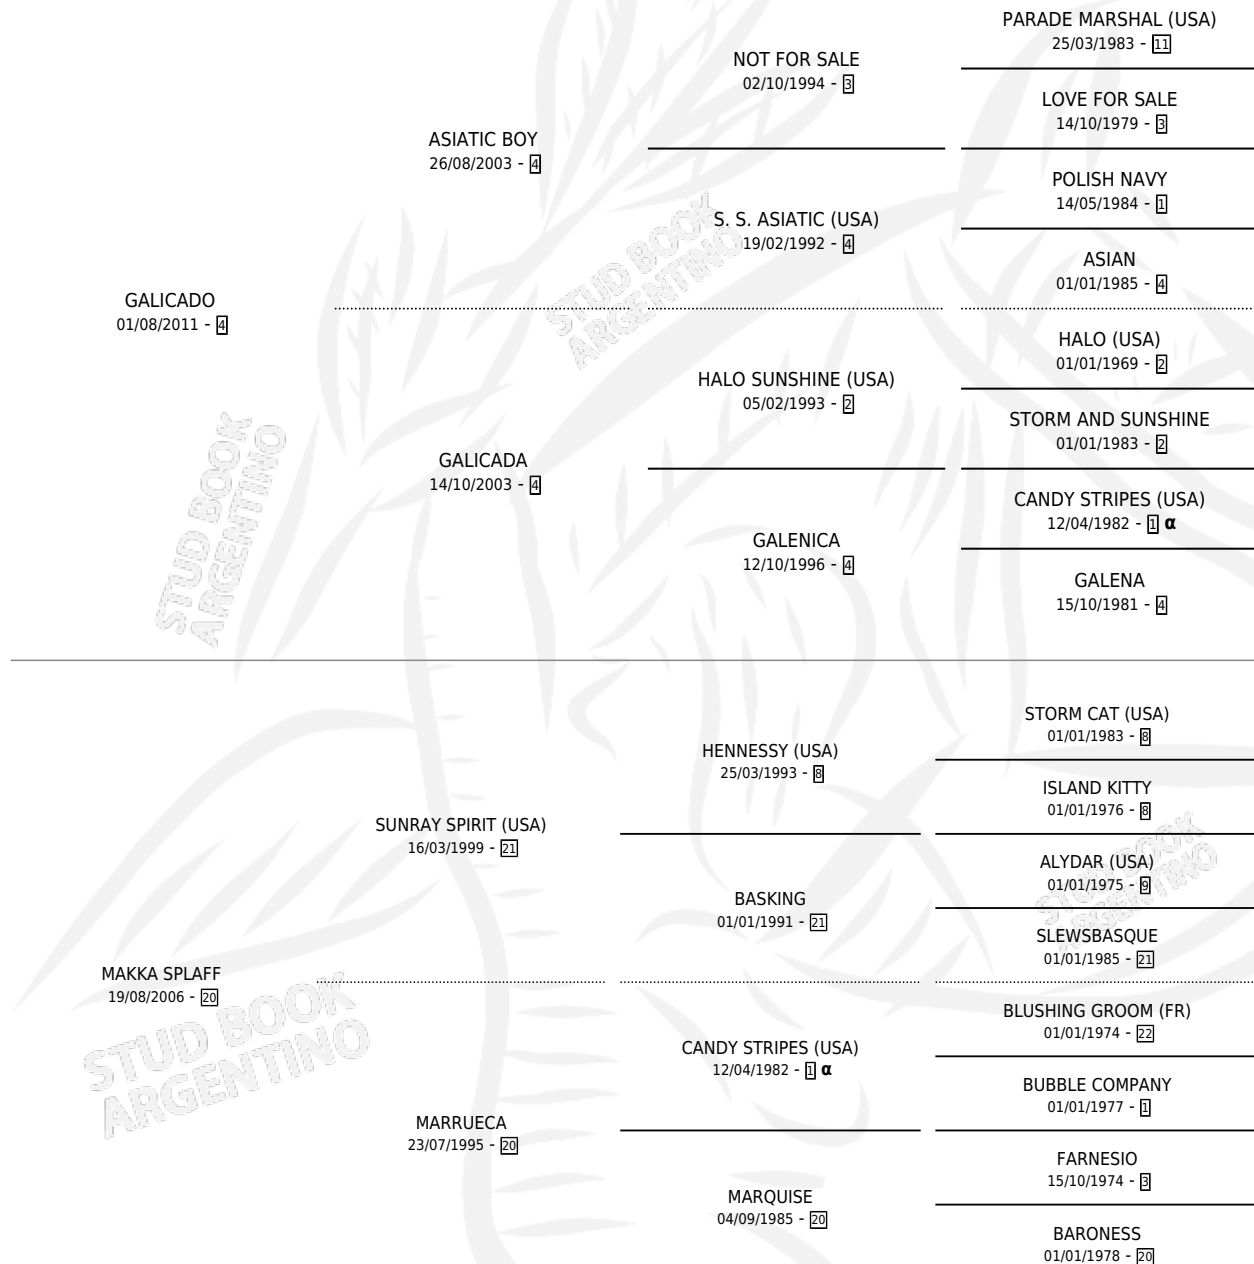

MARKET MAN

por GALICADO y MAKKA SPLAFF por SUNRAY SPIRIT
(USA)

Argentina · Macho · Zaino · SP · 27/09/2016
Familia 20 · Volumen 42

ESTADO

TIPIFICACIÓN SANGUÍNEA	X
TIPIFICACIÓN POR ADN	✓
PASAPORTE	✓
IDENTIFICACIÓN POR MICROCHIP	✓
REPRODUCTOR	X

Lugar de nacimiento: El Turf
Criador: El Turf

PEDIGREE

INBREEDING : α

CAMPAÑA

Solo carreras oficiales de Argentina

POR EDAD

EDAD	CC	1°	2°	3°	4°	5°	NP	CLC	CLG	CLCG1	CLGG1	IMPORTE	GANANCIA / CC
2 AÑOS	2	0	1	1	0	0	0	0	0	0	0	\$144,500	\$72,250
3 AÑOS	5	0	2	2	0	1	0	0	0	0	0	\$319,400	\$63,880
4 AÑOS	4	1	0	0	0	0	3	0	0	0	0	\$140,000	\$35,000
5 AÑOS	7	2	3	0	0	0	2	0	0	0	0	\$1,176,938	\$168,134
6 AÑOS	1	1	0	0	0	0	0	0	0	0	0	\$304,000	\$304,000
TOTALES	19	4	6	3	0	1	5	0	0	0	0	\$2,084,838	\$109,728
%		21.1%	31.6%	15.8%	0.0%	5.3%	26.3%	0.0%	0.0%	0.0%	0.0%		

Ganador de 4 carreras en Palermo y La Plata - \$2,084,838, a los 4,5 y 6 años.

POR DISTANCIA

HIPODROMO	CC	1°	2°	3°	4°	5°	NP	CLC	CLG	CLG1	CLG1	IMPORTE
LA PLATA	5	2	1	0	0	0	2	0	0	0	0	\$566,800
1400 MTS	2	2	0	0	0	0	0	0	0	0	0	\$444,000
1300 MTS	1	0	0	0	0	0	1	0	0	0	0	\$0
1500 MTS	1	0	1	0	0	0	0	0	0	0	0	\$122,800
1100 MTS	1	0	0	0	0	0	1	0	0	0	0	\$0
PALERMO	13	2	4	3	0	1	3	0	0	0	0	\$1,412,338
1200 MTS	2	1	0	1	0	0	0	0	0	0	0	\$450,000
1400 MTS	8	1	3	1	0	1	2	0	0	0	0	\$795,688
1600 MTS	3	0	1	1	0	0	1	0	0	0	0	\$166,650
SAN ISIDRO	1	0	1	0	0	0	0	0	0	0	0	\$105,700
1400 MTS	1	0	1	0	0	0	0	0	0	0	0	\$105,700