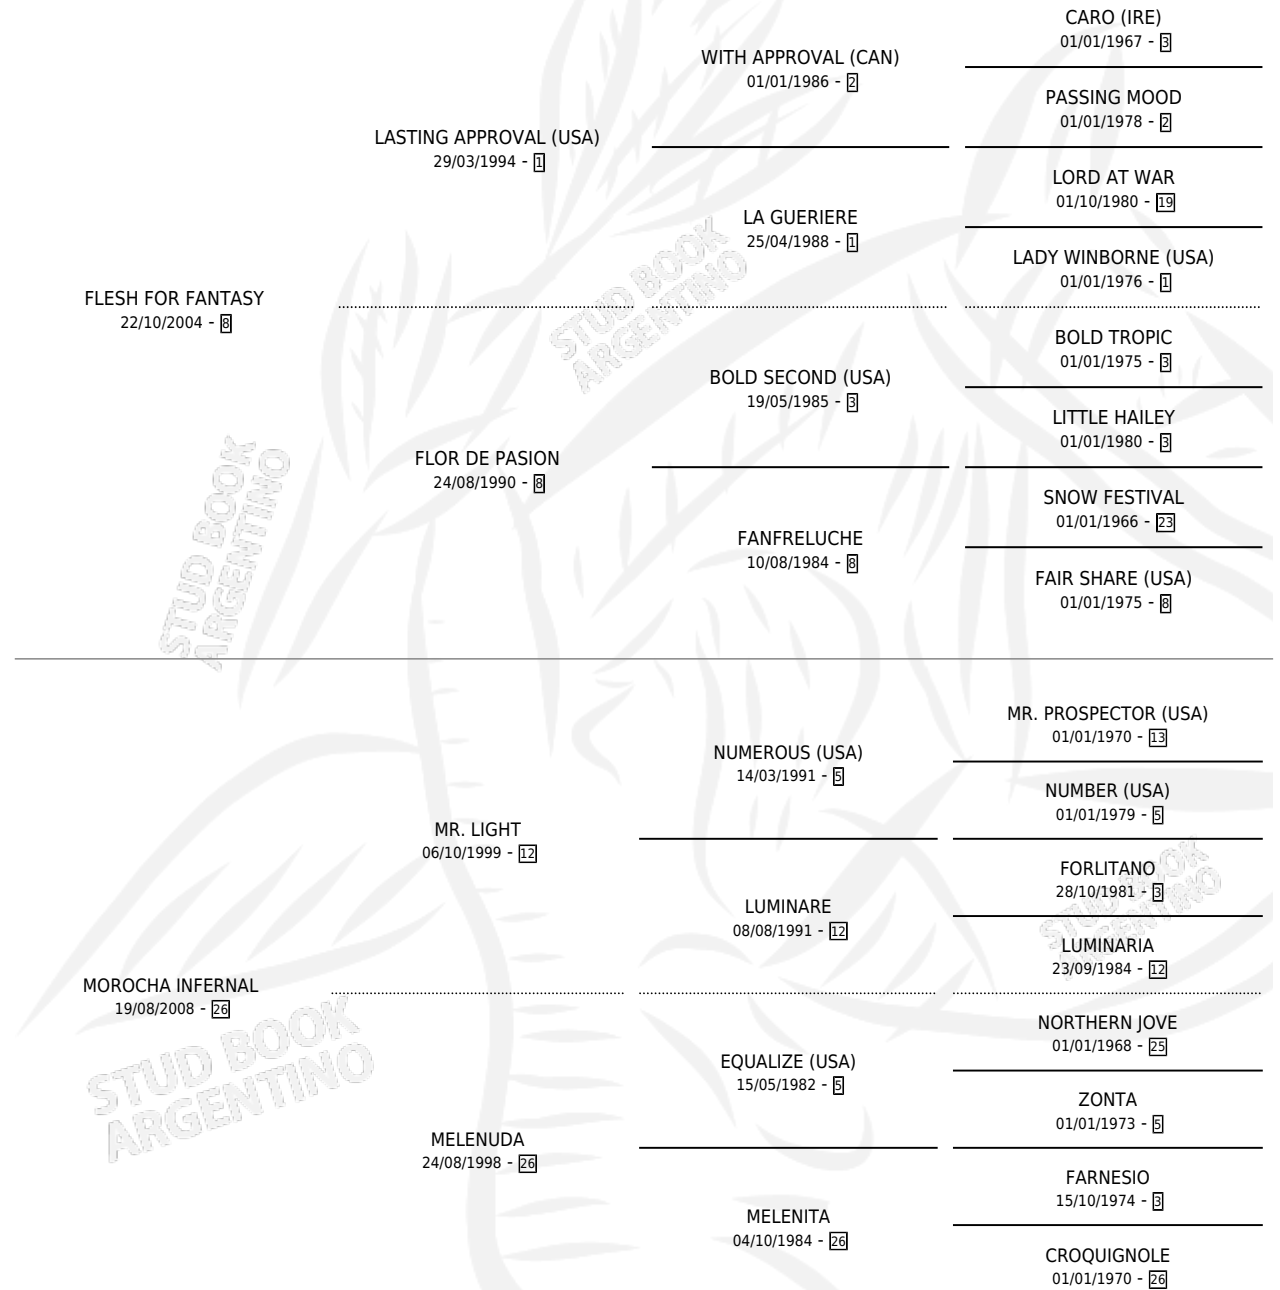

MORCHEEBA

por **FLESH FOR FANTASY** y **MOROCHA INFERNAL** por **MR. LIGHT**

Argentina · Hembra · Zaino · SP · 28/09/2016
Familia 26 · Volumen 42

ESTADO

TIPIFICACIÓN SANGUÍNEA	X
TIPIFICACIÓN POR ADN	✓
PASAPORTE	✓
IDENTIFICACIÓN POR MICROCHIP	✓
REPRODUCTOR	✓

Lugar de nacimiento: El Turf
Criador: El Turf

~

HIJOS

	MACHOS	HEMBRAS
1 NACIERON	1	0
SIN ACTUACIONES		

PEDIGREE

S

mientos 1 / Efectividad 25.00%

PADRILLO	PRODUCTO	CRIADOR	1ER SERVICIO	ÚLTIMO SERVICIO
MASK (USA)	∅		06/09/2024	07/11/2024
MORCHEEBA	∅		16/10/2023	06/11/2023
INTERDETTO	∅		18/10/2022	18/10/2022
LIZARD ISLAND (USA)	MAR DE FALTAS (M ZD, 01/08/2022)	GRANDE GUILLERMO ATILIO	26/08/2021	26/08/2021