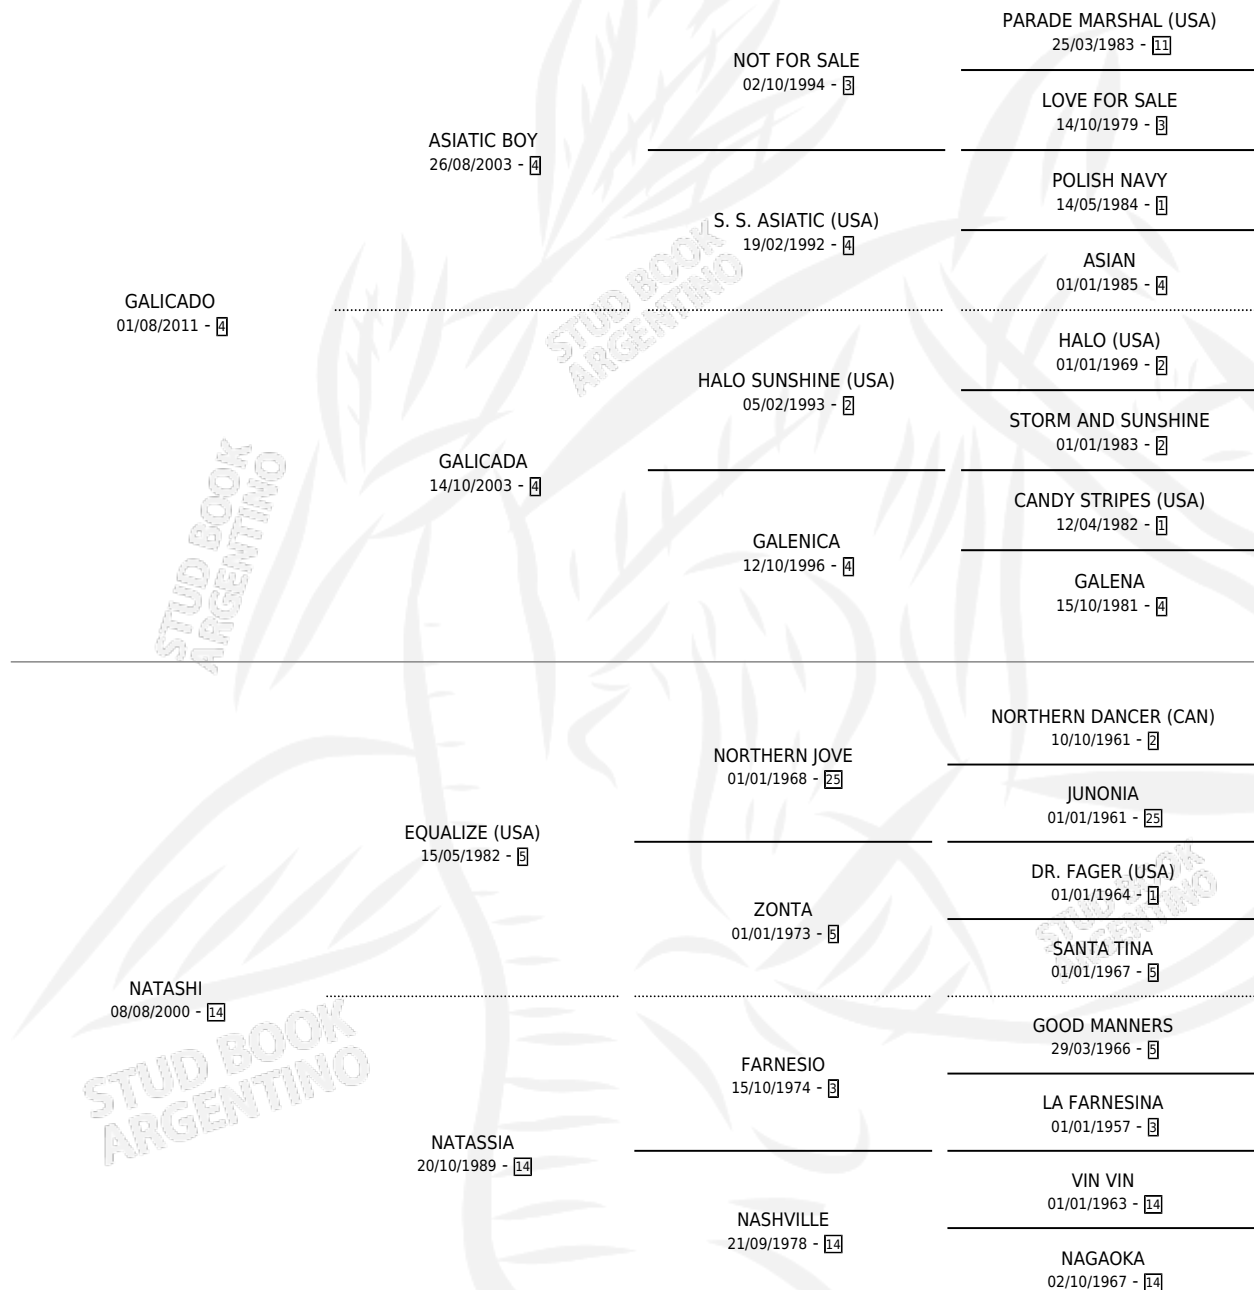

NOT BLACK

por GALICADO y NATASHI por EQUALIZE (USA)

Argentina · Macho · Tordillo · SP · 29/09/2016
Familia 14 · Volumen 42

ESTADO

TIPIFICACIÓN SANGUÍNEA	X
TIPIFICACIÓN POR ADN	✓
PASAPORTE	✓
IDENTIFICACIÓN POR MICROCHIP	✓
REPRODUCTOR	X

Lugar de nacimiento: El Turf

Criador: El Turf

PEDIGREE