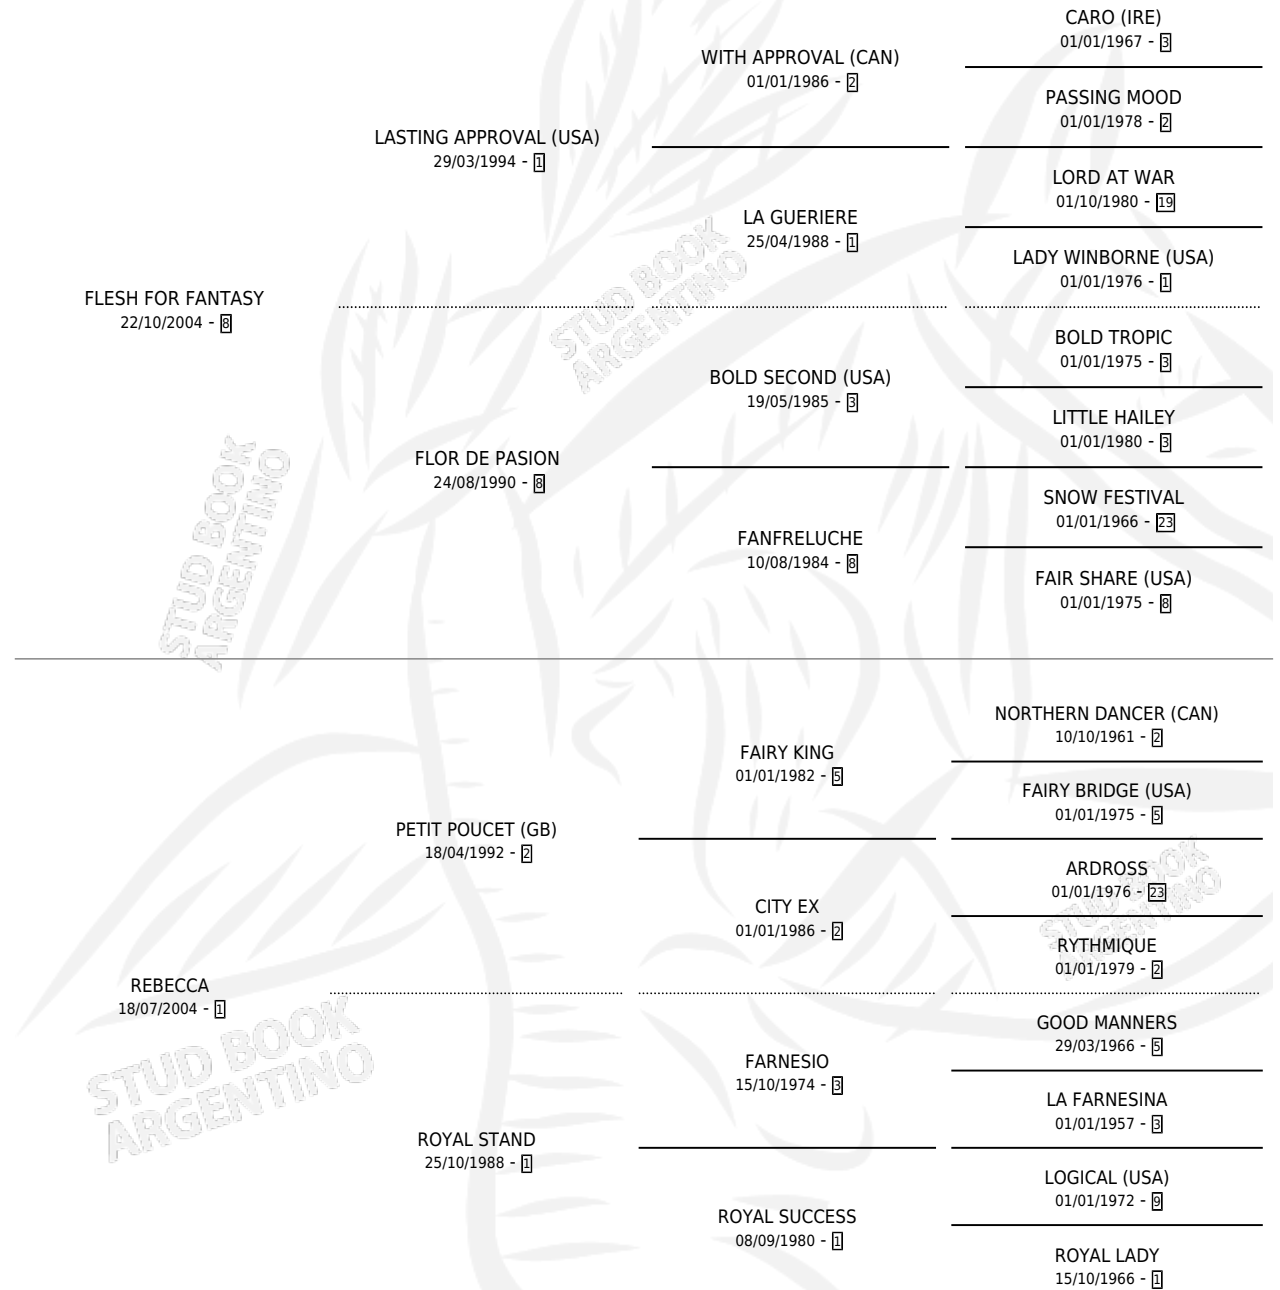

ROOTSY

por **FLESH FOR FANTASY** y **REBECCA** por **PETIT POU CET**
(GB)

Argentina · Hembra · Tordillo · SP · 30/09/2016
Familia 1-w · Volumen 42

ESTADO

TIPIFICACIÓN SANGUÍNEA	X
TIPIFICACIÓN POR ADN	✓
PASAPORTE	✓
IDENTIFICACIÓN POR MICROCHIP	✓
REPRODUCTOR	✓

Lugar de nacimiento: El Turf
Criador: El Turf

~

HIJOS

	MACHOS	HEMBRAS
1 NACIERON	0	1
SIN ACTUACIONES		

PEDIGREE