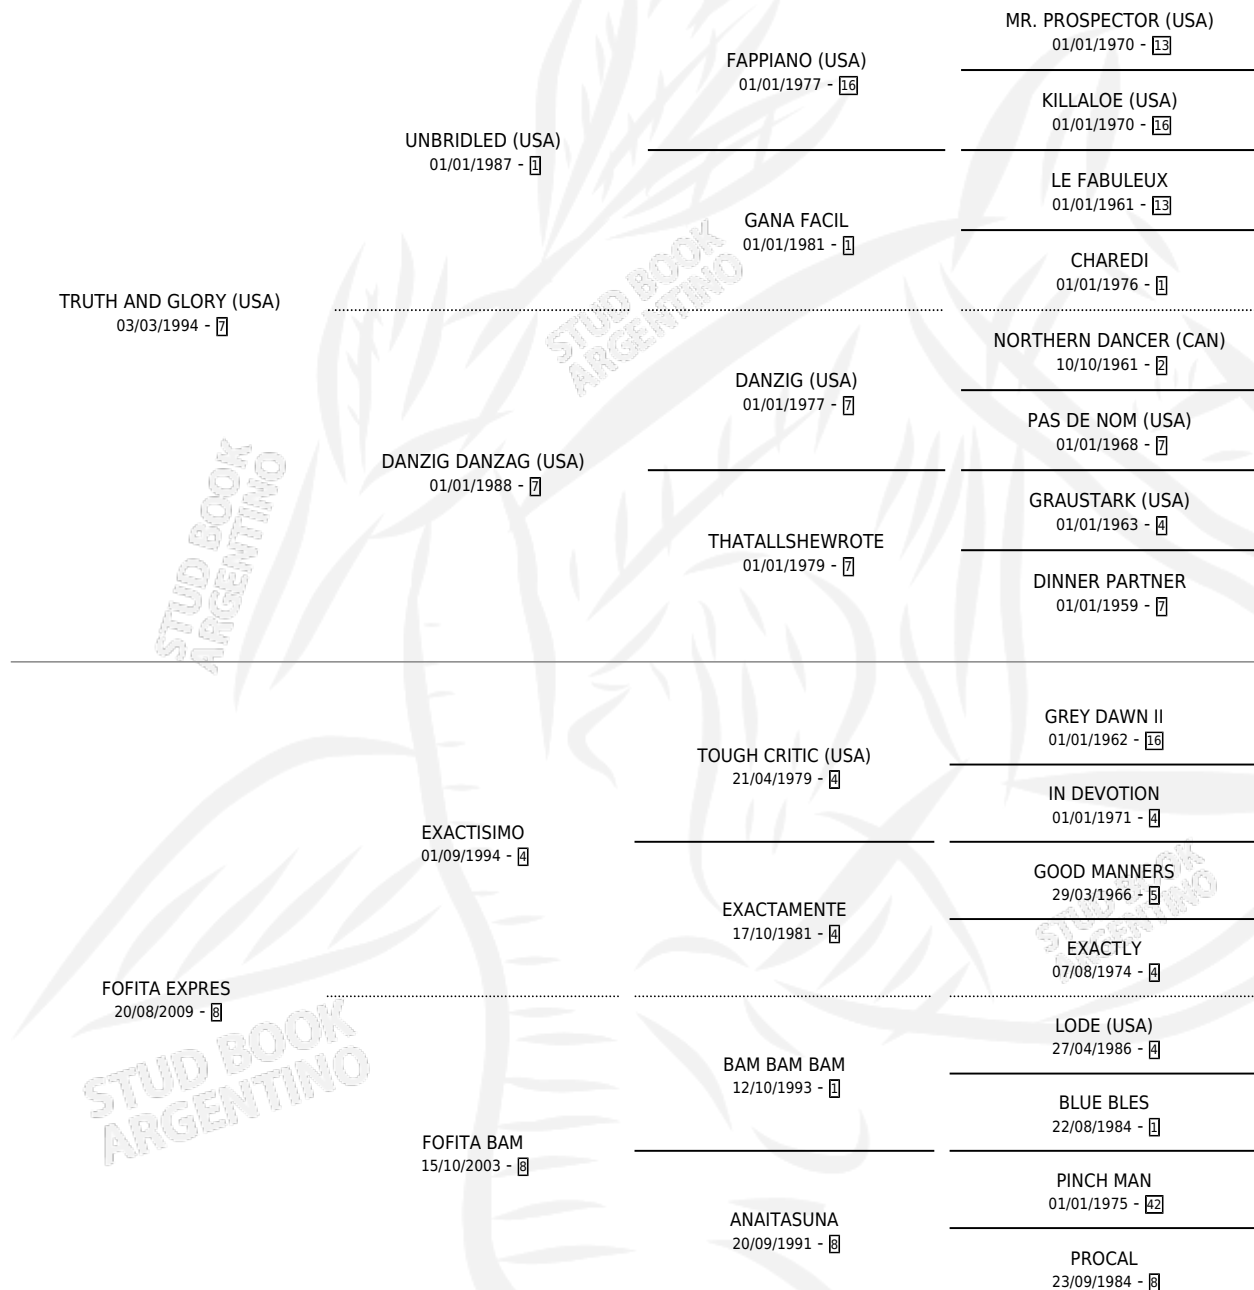

LOYAL G

por **TRUTH AND GLORY (USA)** y **FOFITA EXPRES** por **EXACTISIMO**

Argentina · Hembra · Zaino · SP · 17/10/2016
Familia 8-g · Volumen 42

ESTADO

TIPIFICACIÓN SANGUÍNEA	X
TIPIFICACIÓN POR ADN	X
PASAPORTE	X
IDENTIFICACIÓN POR MICROCHIP	X
REPRODUCTOR	X

Lugar de nacimiento: La Yunta
Criador: La Yunta

PEDIGREE

LOYAL G

Datos oficiales del Stud Book Argentino

Documento generado el 14/05/2026

studbook.org.ar