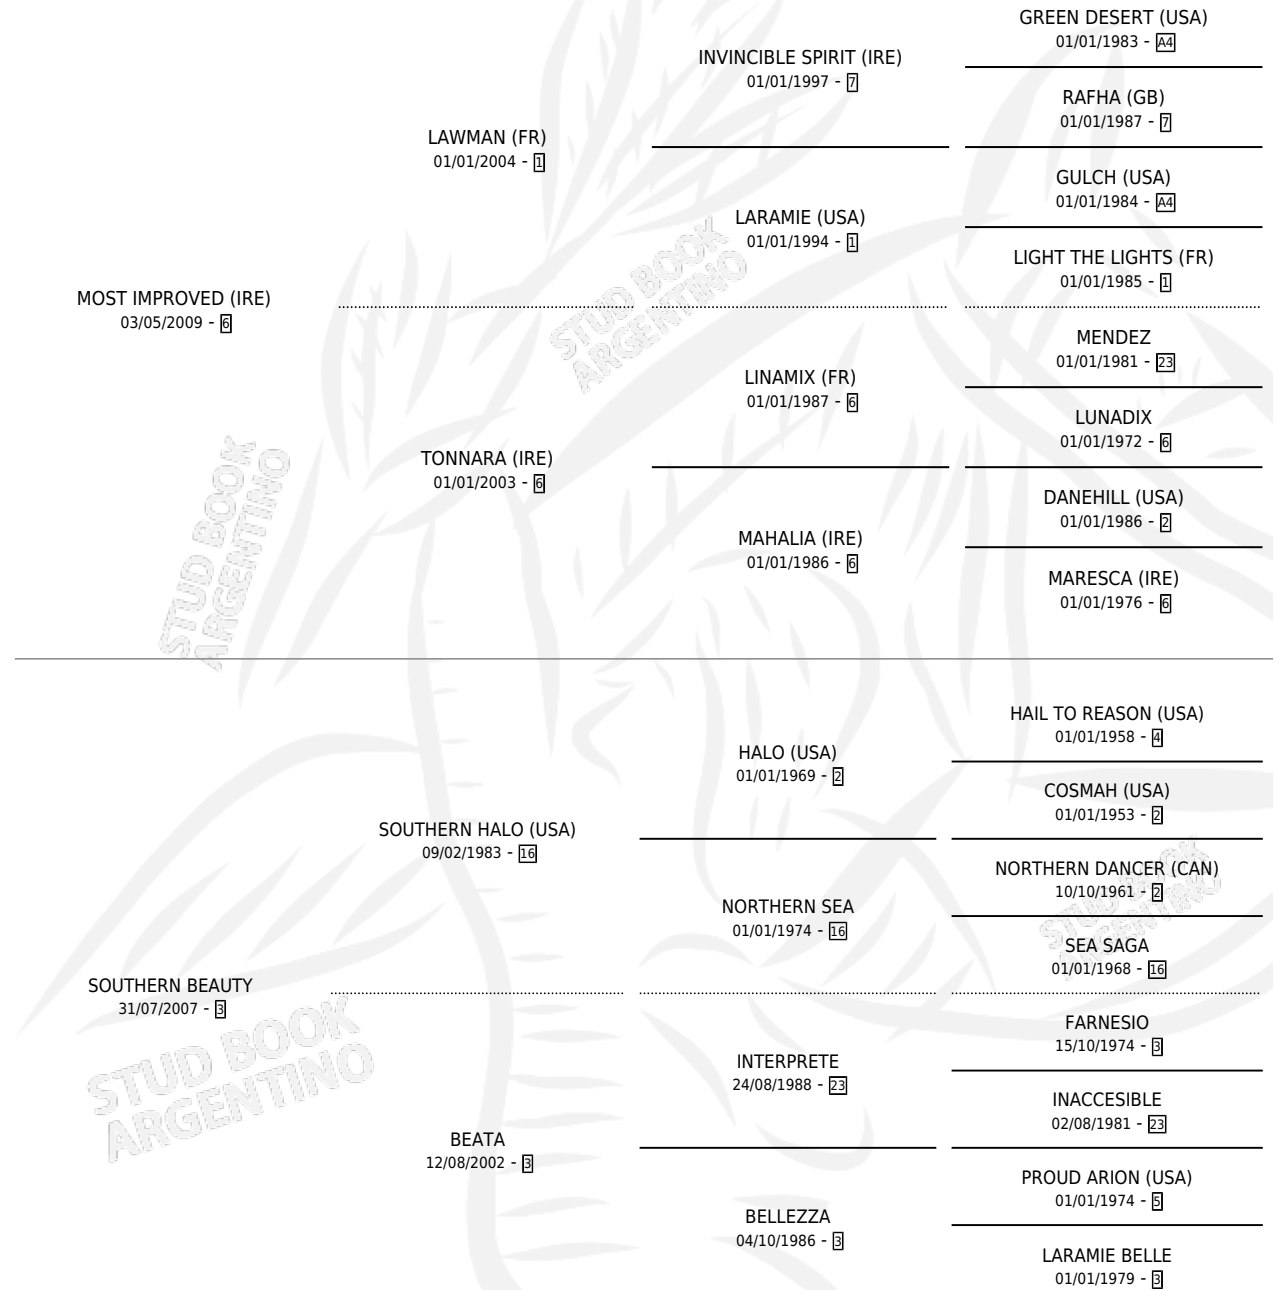

SIGO ENAMORADO

por **MOST IMPROVED (IRE)** y **SOUTHERN BEAUTY** por
SOUTHERN HALO (USA)

Argentina · Macho · Zaino Colorado · SP · 07/09/2016
Familia 3-d · Volumen 42

ESTADO

TIPIFICACIÓN SANGUÍNEA	X
TIPIFICACIÓN POR ADN	✓
PASAPORTE	✓
IDENTIFICACIÓN POR MICROCHIP	✓
REPRODUCTOR	X

Lugar de nacimiento: Vacacion

Criador: Vacacion

PEDIGREE

CAMPAÑA

Solo carreras oficiales de Argentina

POR EDAD

EDAD	CC	1°	2°	3°	4°	5°	NP	CLC	CLG	CLCG1	CLGG1	IMPORTE	GANANCIA / CC
2 AÑOS	3	1	1	0	0	0	1	0	0	0	0	\$247,000	\$82,333
4 AÑOS	1	0	0	0	0	0	1	0	0	0	0	\$6,000	\$6,000
5 AÑOS	1	0	0	0	0	0	1	0	0	0	0	\$0	\$0
TOTALES	5	1	1	0	0	0	3	0	0	0	0	\$253,000	\$50,600
%		20.0%	20.0%	0.0%	0.0%	0.0%	60.0%	0.0%	0.0%	0.0%	0.0%		