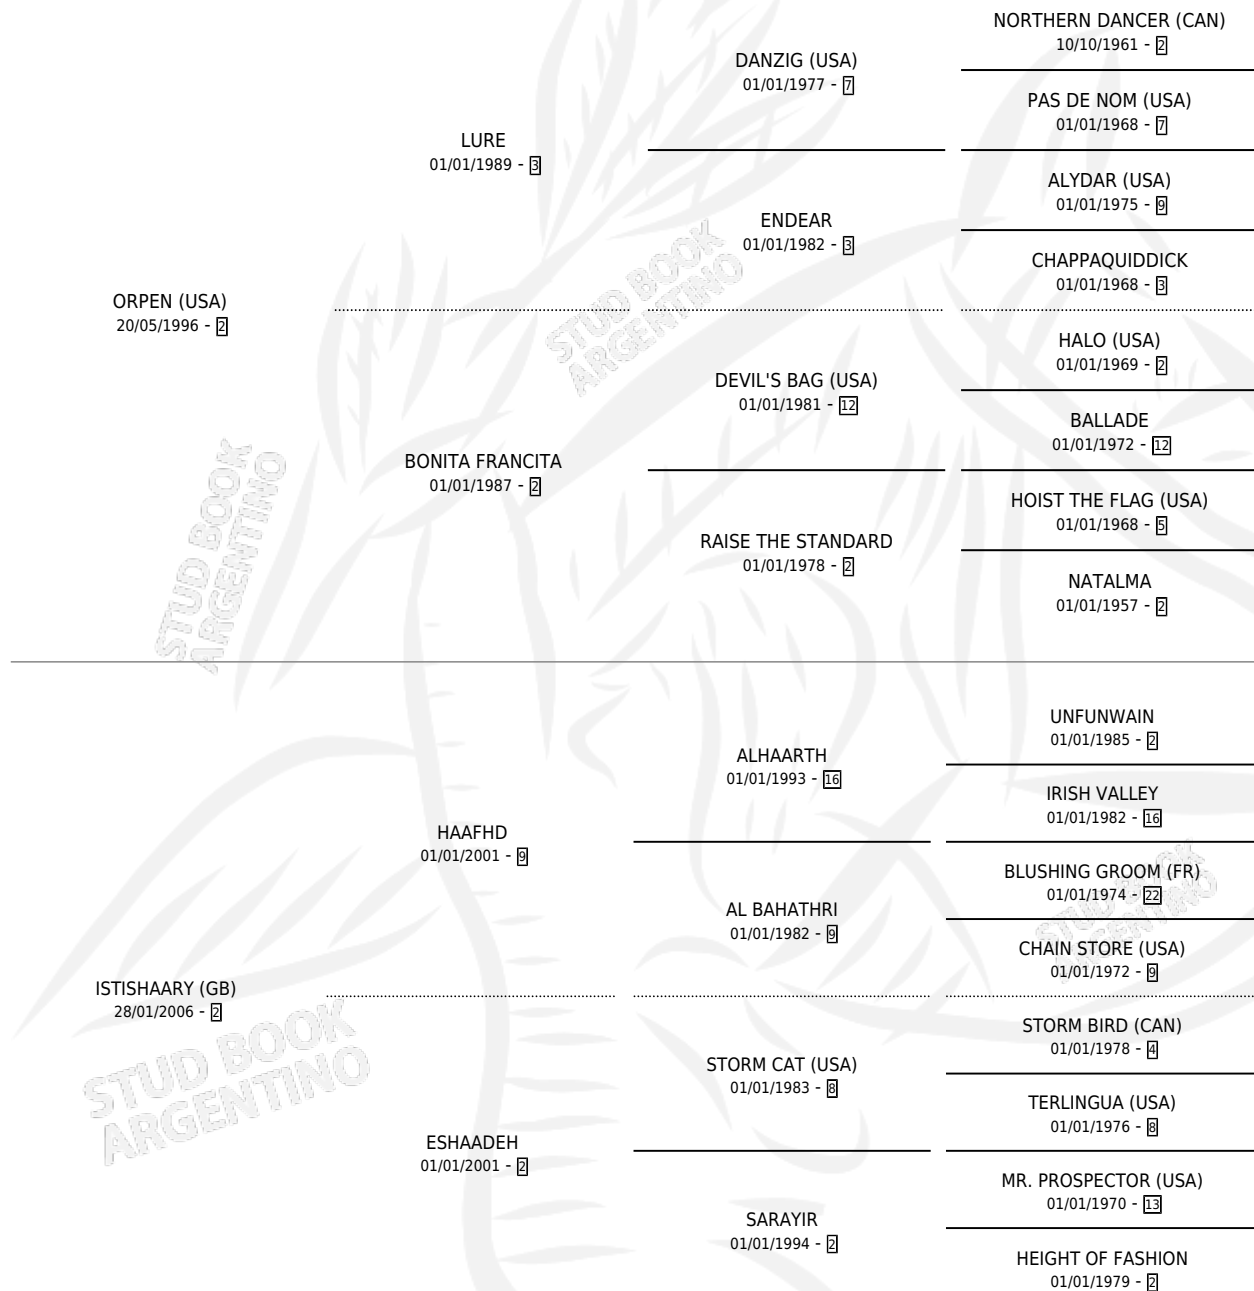

I NEWTON

por **ORPEN (USA)** y **ISTISHAARY (GB)** por **HAAFHD**

Argentina · Macho · Zaino · SP · 22/09/2016
Familia 2-f · Volumen 42

ESTADO

TIPIFICACIÓN SANGUÍNEA	X
TIPIFICACIÓN POR ADN	✓
PASAPORTE	✓
IDENTIFICACIÓN POR MICROCHIP	✓
REPRODUCTOR	X

Lugar de nacimiento: Pozo de Luna

Criador: Pozo de Luna

PEDIGREE