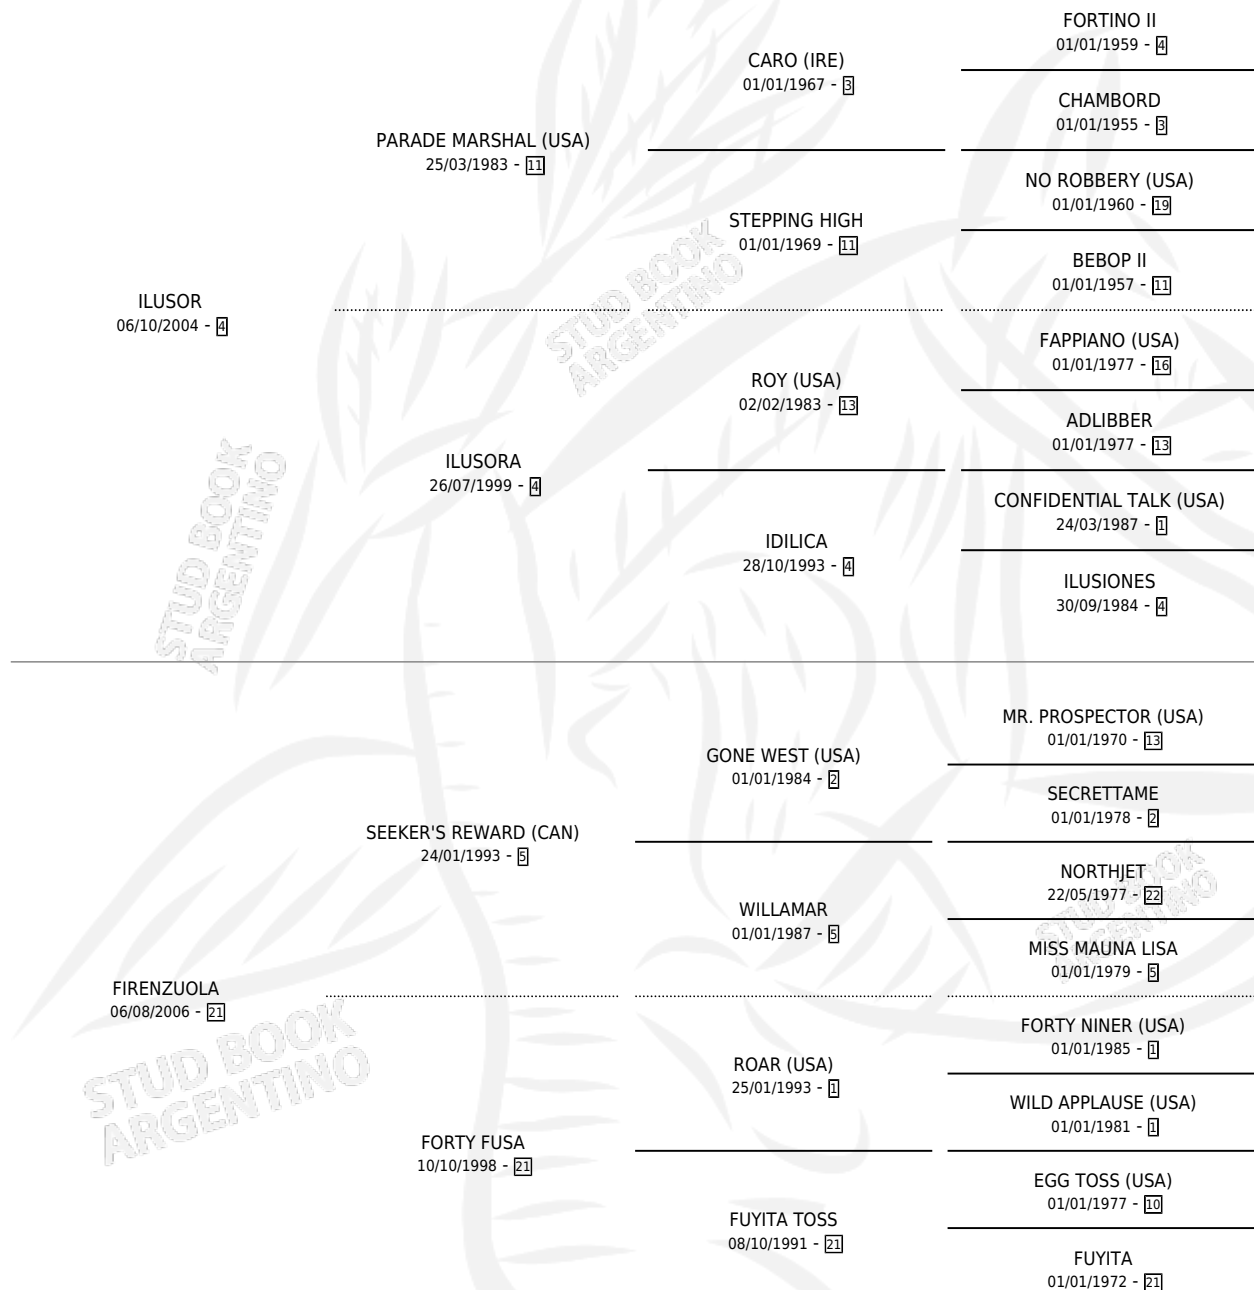

EL AIOUN

por ILUSOR y FIRENZUOLA por SEEKER'S REWARD (CAN)

Argentina · Macho · Zaino · SP · 18/09/2016
Familia 21-a · Volumen 42

ESTADO

TIPIFICACIÓN SANGUÍNEA	X
TIPIFICACIÓN POR ADN	✓
PASAPORTE	✓
IDENTIFICACIÓN POR MICROCHIP	✓
REPRODUCTOR	X

Lugar de nacimiento: Campo particular

Criador: Moreno Mariano

PEDIGREE

CAMPAÑA

Solo carreras oficiales de Argentina

POR EDAD

EDAD	CC	1°	2°	3°	4°	5°	NP	CLC	CLG	CLCG1	CLGG1	IMPORTE	GANANCIA / CC
2 AÑOS	1	0	0	0	0	0	1	0	0	0	0	\$0	\$0
3 AÑOS	1	0	0	0	0	0	1	0	0	0	0	\$0	\$0
4 AÑOS	3	0	0	0	0	0	3	0	0	0	0	\$0	\$0
5 AÑOS	3	0	1	1	0	0	1	0	0	0	0	\$180,000	\$60,000
TOTALES	8	0	1	1	0	0	6	0	0	0	0	\$180,000	\$22,500
%		0.0%	12.5%	12.5%	0.0%	0.0%	75.0%	0.0%	0.0%	0.0%	0.0%		

Placés en Palermo y San Isidro en 8 carreras disputadas.

POR DISTANCIA

HIPODROMO	CC	1°	2°	3°	4°	5°	NP	CLC	CLG	CLCG1	CLGG1	IMPORTE
PALERMO	3	0	1	0	0	0	2	0	0	0	0	\$140,000
1000 MTS	3	0	1	0	0	0	2	0	0	0	0	\$140,000
SAN ISIDRO	5	0	0	1	0	0	4	0	0	0	0	\$40,000
1100 MTS	1	0	0	1	0	0	0	0	0	0	0	\$40,000
1200 MTS	3	0	0	0	0	0	3	0	0	0	0	\$0
1000 MTS	1	0	0	0	0	0	1	0	0	0	0	\$0