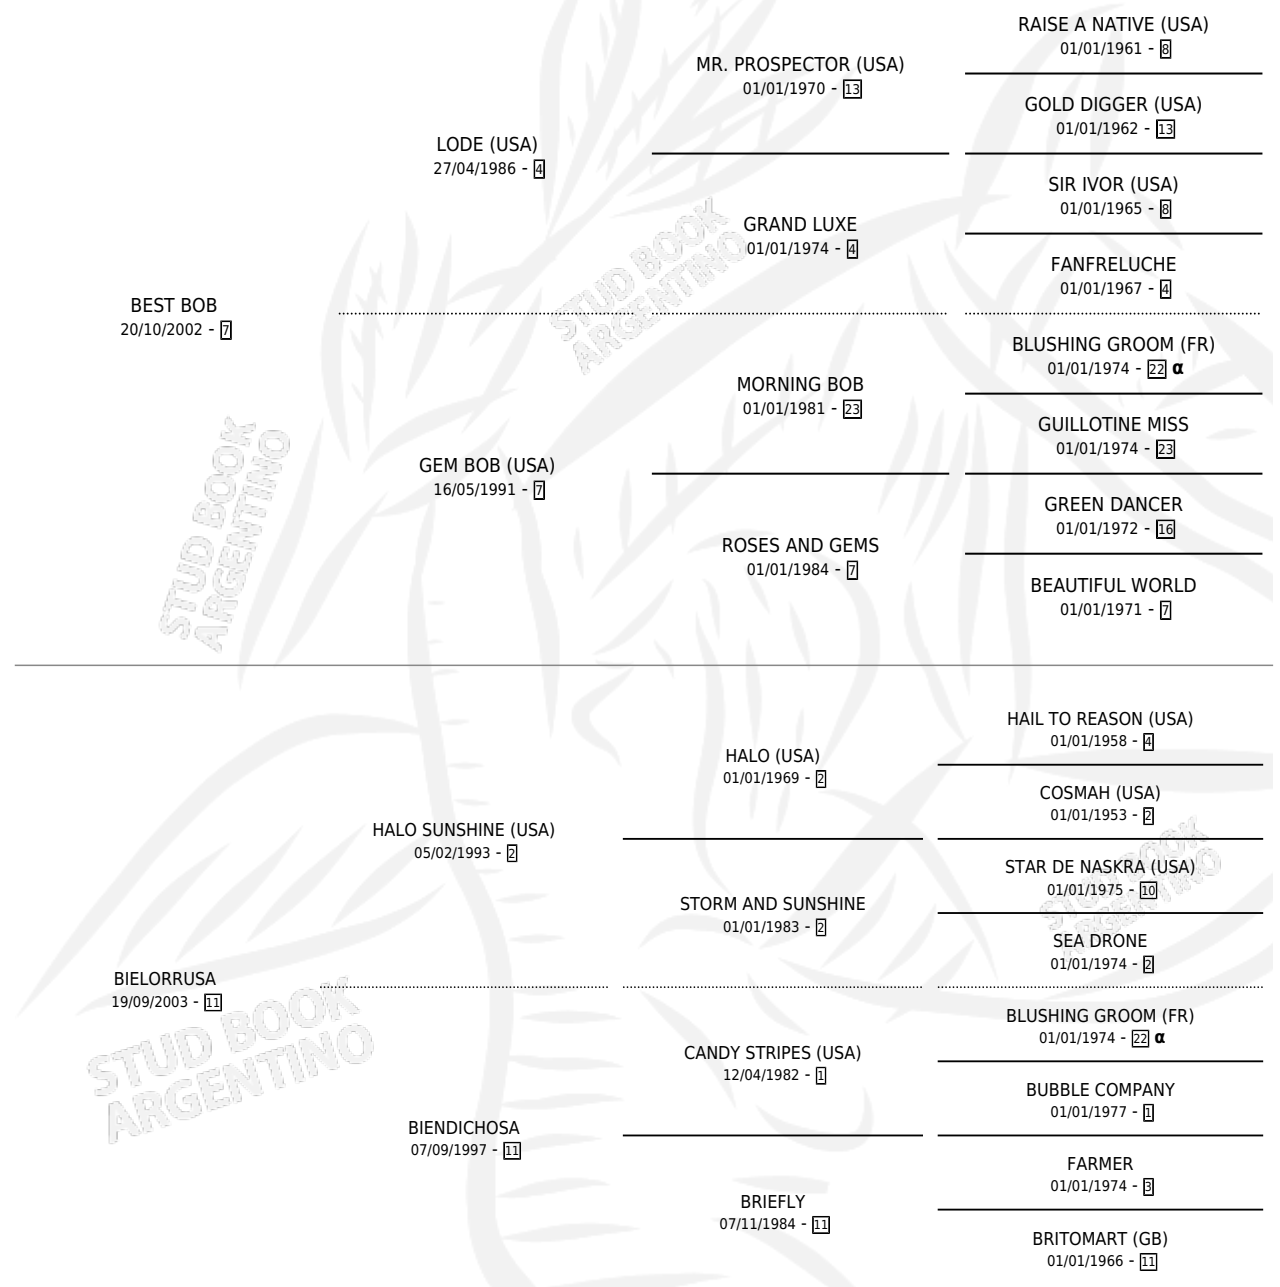

BRUJA BEST

por **BEST BOB** y **BIELORRUSA** por **HALO SUNSHINE (USA)**

Argentina · Hembra · Alazan · SP · 12/09/2016
Familia 11-c · Volumen 42

ESTADO

TIPIFICACIÓN SANGUÍNEA	X
TIPIFICACIÓN POR ADN	✓
PASAPORTE	✓
IDENTIFICACIÓN POR MICROCHIP	✓
REPRODUCTOR	X

Lugar de nacimiento: Las Taperas
Criador: Garaventa Marcos Sucesion

PEDIGREE

INBREEDING : α

CAMPAÑA

Solo carreras oficiales de Argentina

POR EDAD

EDAD	CC	1°	2°	3°	4°	5°	NP	CLC	CLG	CLCG1	CLGG1	IMPORTE	GANANCIA / CC
4 AÑOS	4	0	0	0	0	0	4	0	0	0	0	\$0	\$0
TOTALES	4	0	0	0	0	0	4	0	0	0	0	\$0	\$0
%		0.0%	0.0%	0.0%	0.0%	0.0%	100%	0.0%	0.0%	0.0%	0.0%		