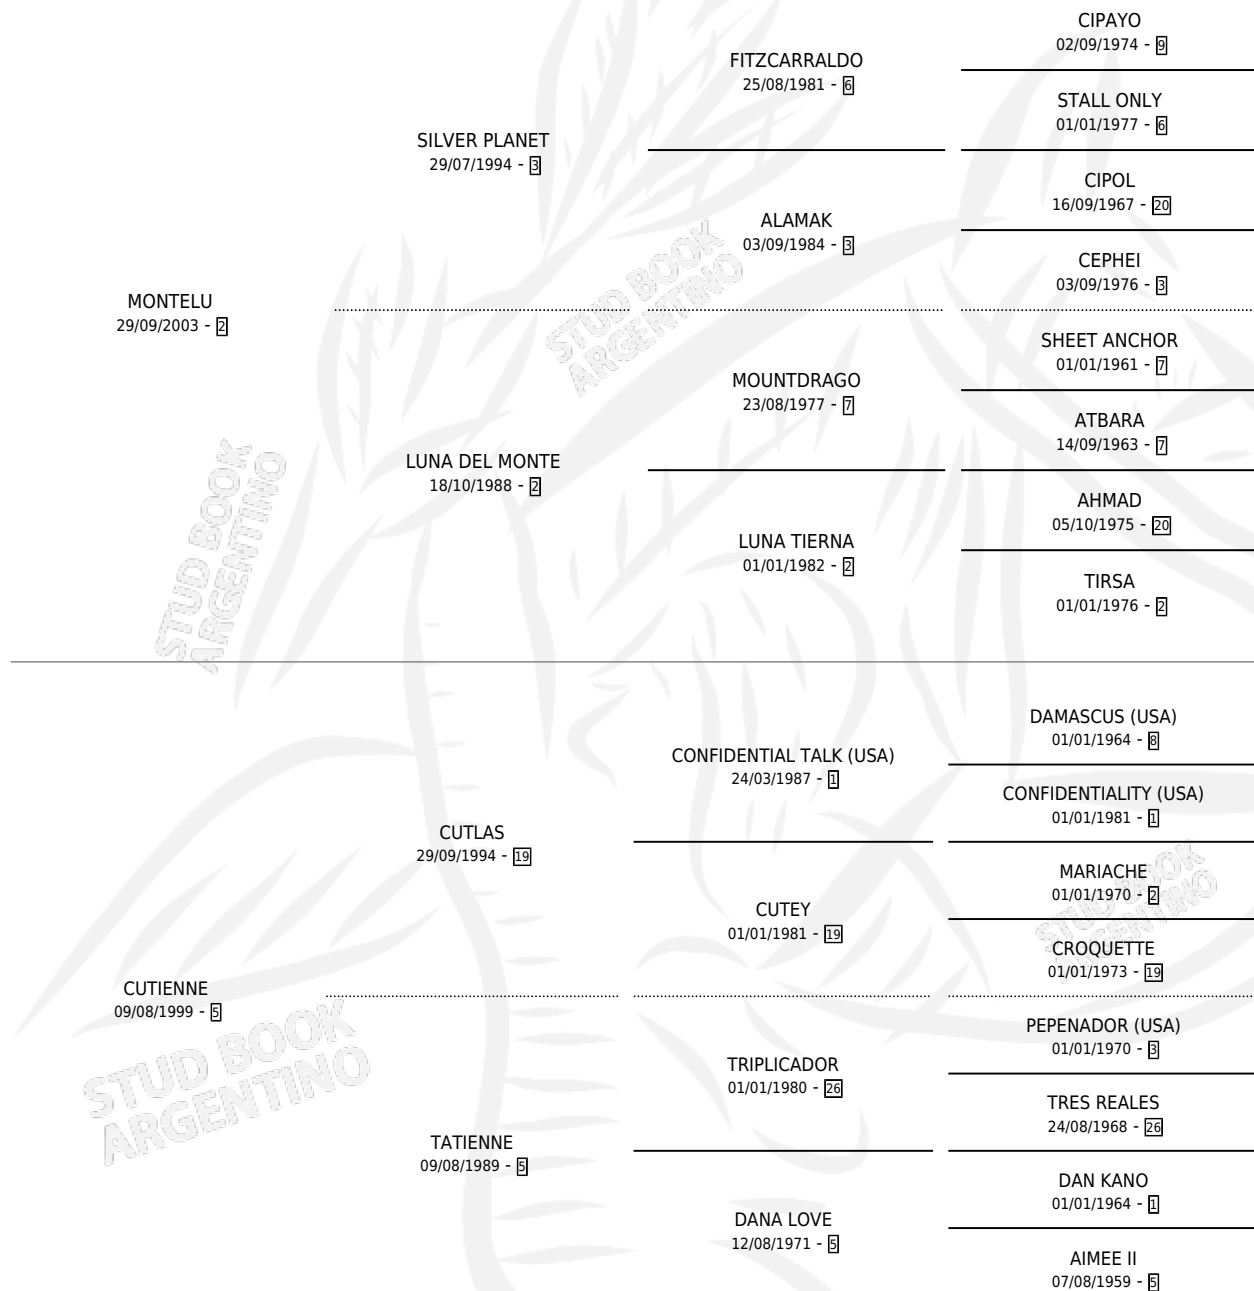

LUCUTIENNE

por MONTELU y CUTIENNE por CUTLAS

Argentina · Hembra · Zaino · SP · 14/09/2016
Familia 5-e · Volumen 42

ESTADO

TIPIFICACIÓN SANGUÍNEA	X
TIPIFICACIÓN POR ADN	✓
PASAPORTE	✓
IDENTIFICACIÓN POR MICROCHIP	✓
REPRODUCTOR	X

Lugar de nacimiento: Guer Aike
Criador: Lucaroni Dario Enrique

PEDIGREE

LUCUTIENNE

Datos oficiales del Stud Book Argentino

Documento generado el 06/05/2026

studbook.org.ar