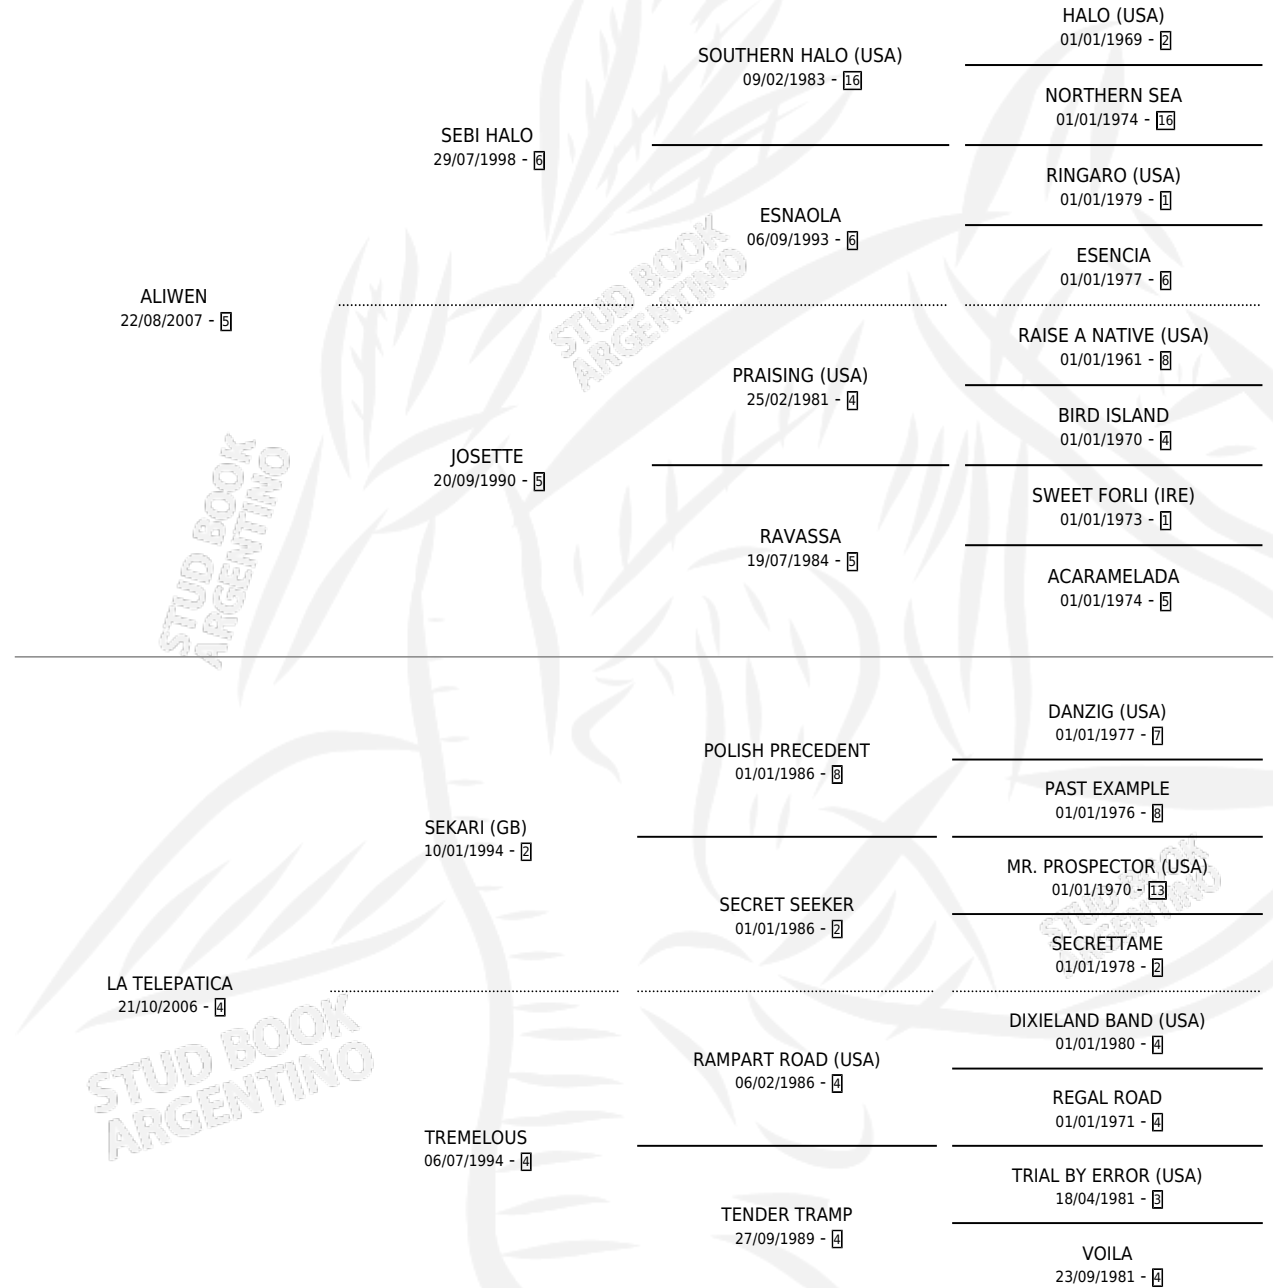

QUE TELEPATICA

por ALIWEN y LA TELEPATICA por SEKARI (GB)

Argentina · Hembra · Zaino · SP · 02/10/2016
Familia 4-I · Volumen 42

ESTADO

TIPIFICACIÓN SANGUÍNEA	X
TIPIFICACIÓN POR ADN	X
PASAPORTE	X
IDENTIFICACIÓN POR MICROCHIP	X
REPRODUCTOR	X

Lugar de nacimiento: Los Educaditos

Criador: Leal Juan Florencio

PEDIGREE

QUE TELEPATICA

Datos oficiales del Stud Book Argentino

Documento generado el 04/05/2026

studbook.org.ar