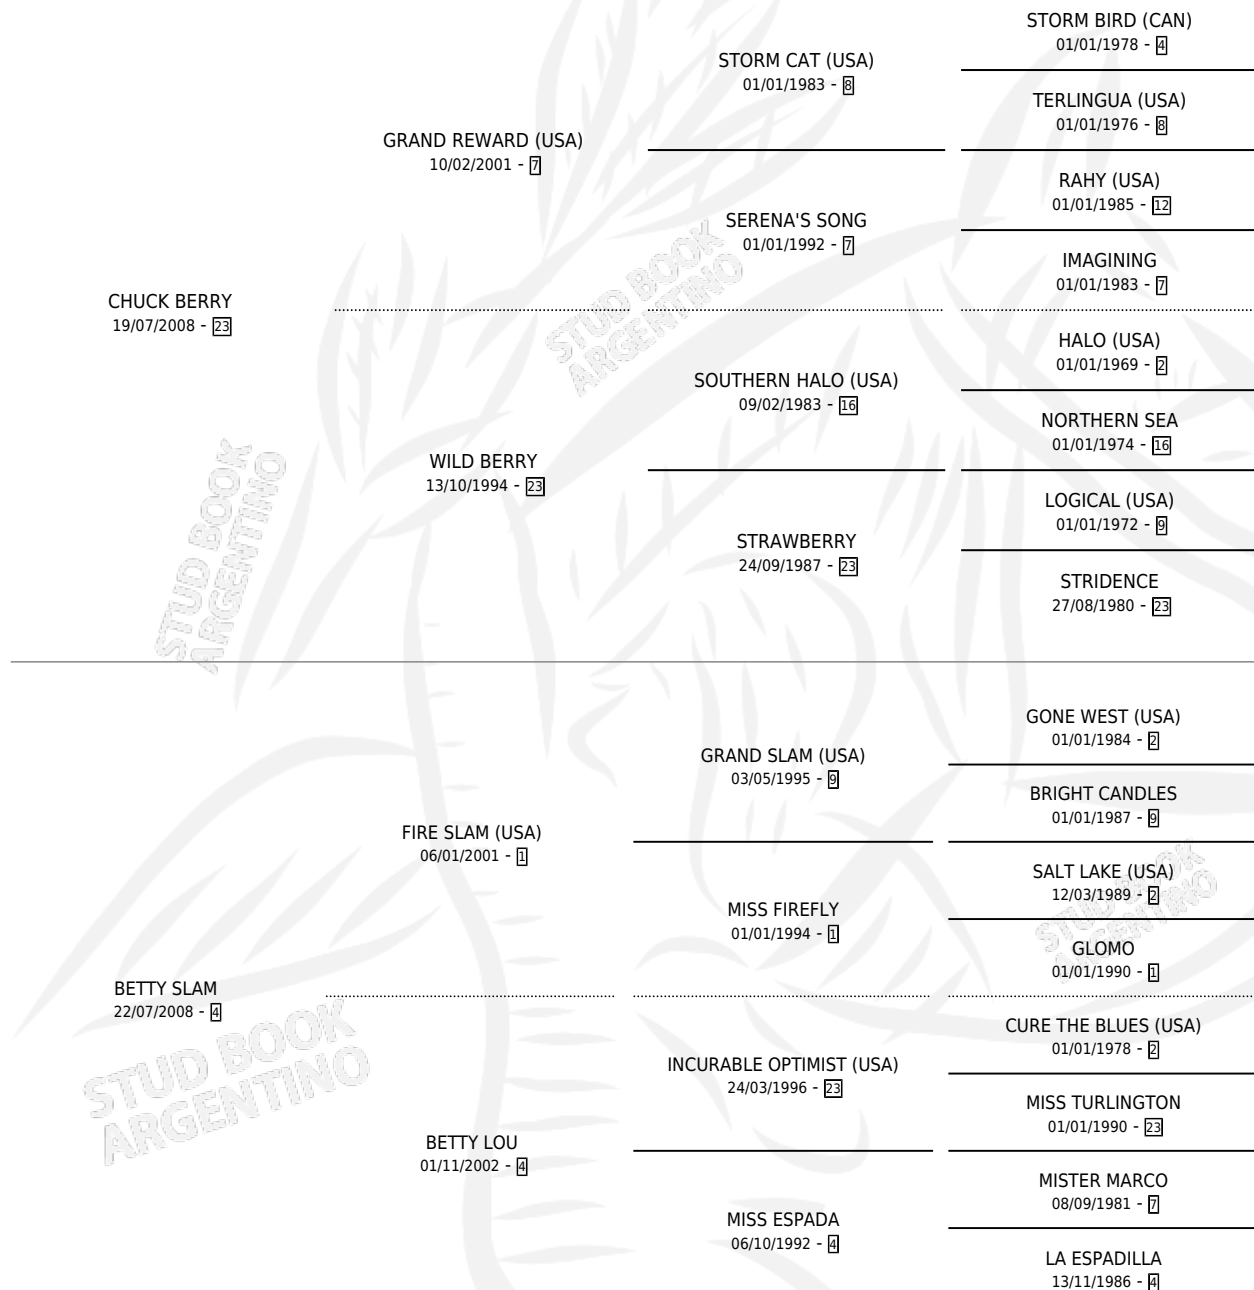

BEBETO CHUCK

por **CHUCK BERRY** y **BETTY SLAM** por **FIRE SLAM (USA)**

Argentina · Macho · Zaino · SP · 26/09/2016
Familia 4-k · Volumen 42

ESTADO

TIPIFICACIÓN SANGUÍNEA	X
TIPIFICACIÓN POR ADN	✓
PASAPORTE	✓
IDENTIFICACIÓN POR MICROCHIP	✓
REPRODUCTOR	X

Lugar de nacimiento: Don Leopoldo
Criador: Don Leopoldo

PEDIGREE