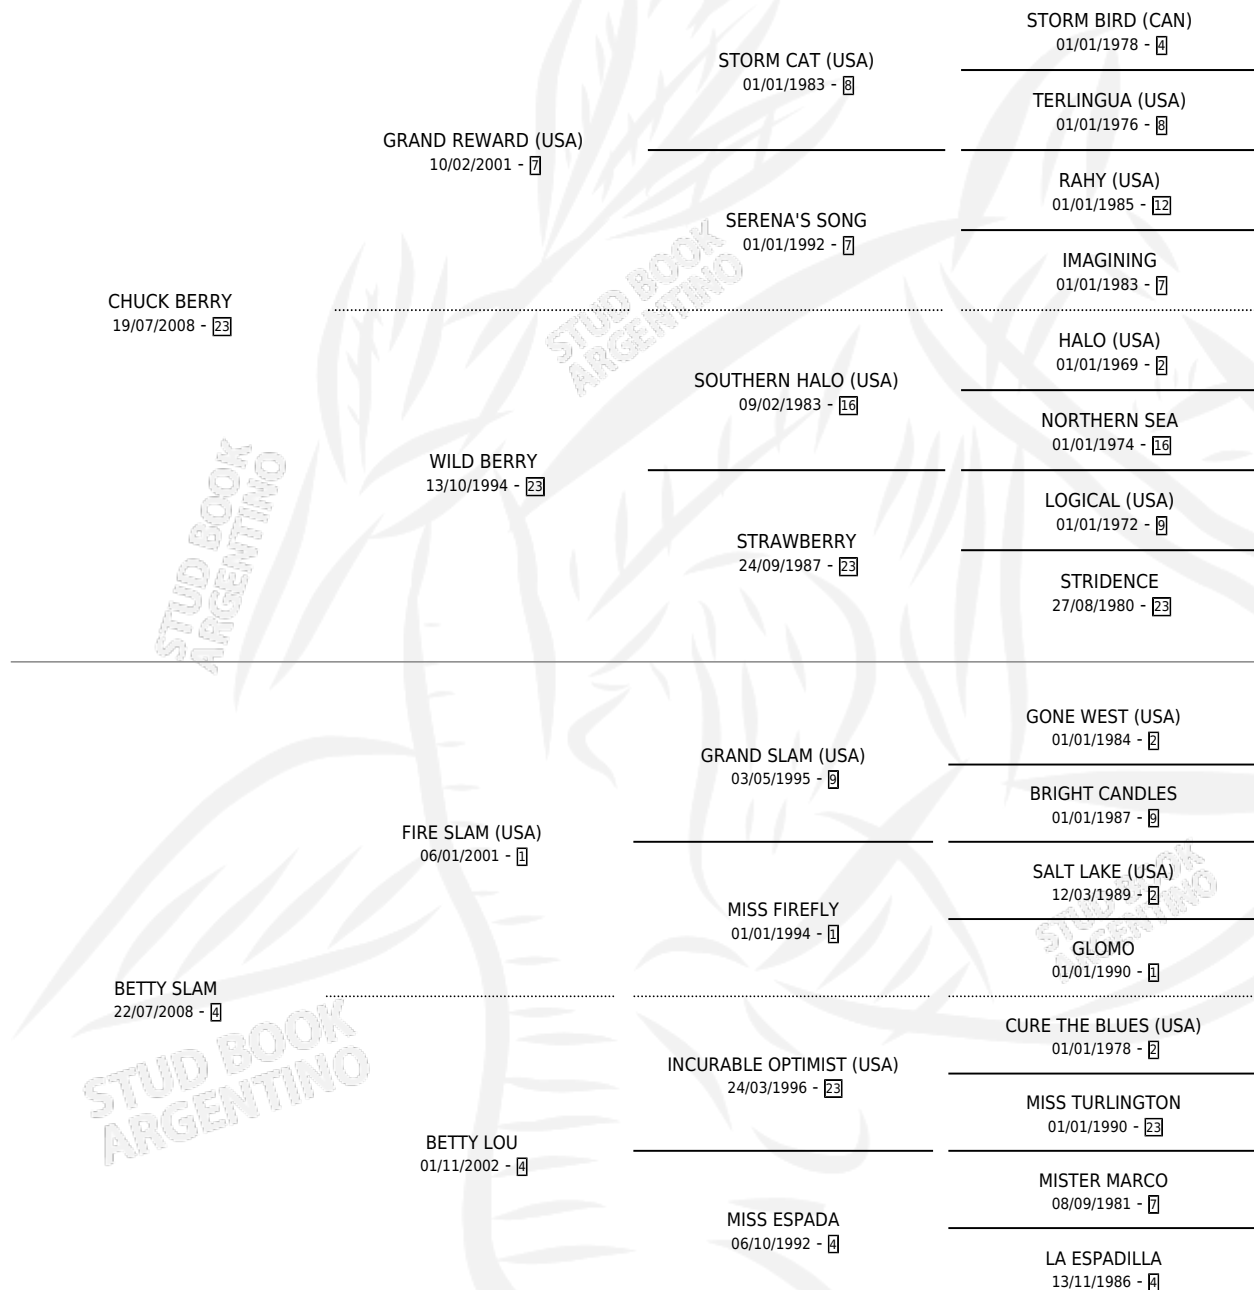

BEBETO CHUCK

por **CHUCK BERRY** y **BETTY SLAM** por **FIRE SLAM (USA)**

Argentina · Macho · Zaino · SP · 26/09/2016
Familia 4-k · Volumen 42

ESTADO

TIPIFICACIÓN SANGUÍNEA	X
TIPIFICACIÓN POR ADN	✓
PASAPORTE	✓
IDENTIFICACIÓN POR MICROCHIP	✓
REPRODUCTOR	X

Lugar de nacimiento: Don Leopoldo

Criador: Don Leopoldo

PEDIGREE

CAMPAÑA

Solo carreras oficiales de Argentina

POR EDAD

EDAD	CC	1°	2°	3°	4°	5°	NP	CLC	CLG	CLCG1	CLGG1	IMPORTE	GANANCIA / CC
3 AÑOS	1	0	0	0	0	0	1	0	0	0	0	\$0	\$0
4 AÑOS	4	0	0	0	3	0	1	0	0	0	0	\$44,500	\$11,125
TOTALES	5	0	0	0	3	0	2	0	0	0	0	\$44,500	\$8,900
%		0.0%	0.0%	0.0%	60.0%	0.0%	40.0%	0.0%	0.0%	0.0%	0.0%		