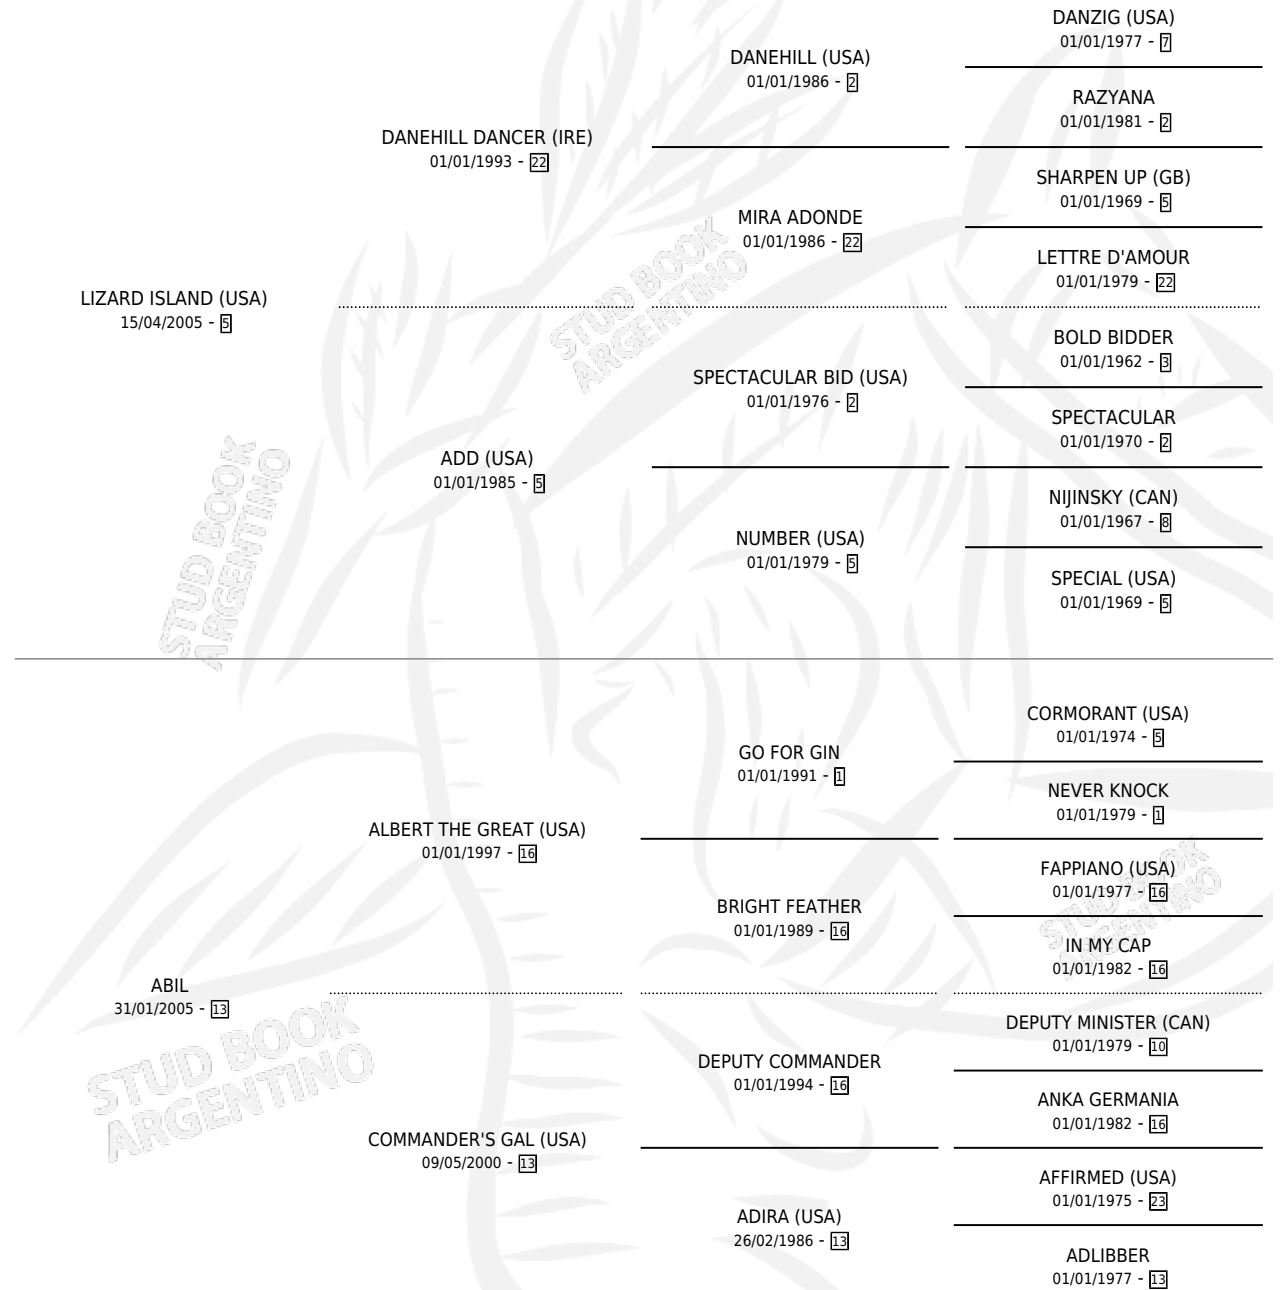

GREATFULL

por LIZARD ISLAND (USA) y ABIL por ALBERT THE GREAT (USA)

Argentina · Hembra · Zaino · SP · 19/08/2016
Familia 13-c · Volumen 42

ESTADO

TIPIFICACIÓN SANGUÍNEA	X
TIPIFICACIÓN POR ADN	✓
PASAPORTE	✓
IDENTIFICACIÓN POR MICROCHIP	✓
REPRODUCTOR	✓

Lugar de nacimiento: El Wing
Criador: El Wing

~

HIJOS

	MACHOS	HEMBRAS
1 NACIERON	1	0
SIN ACTUACIONES		

PEDIGREE

CAMPAÑA

Solo carreras oficiales de Argentina

POR EDAD