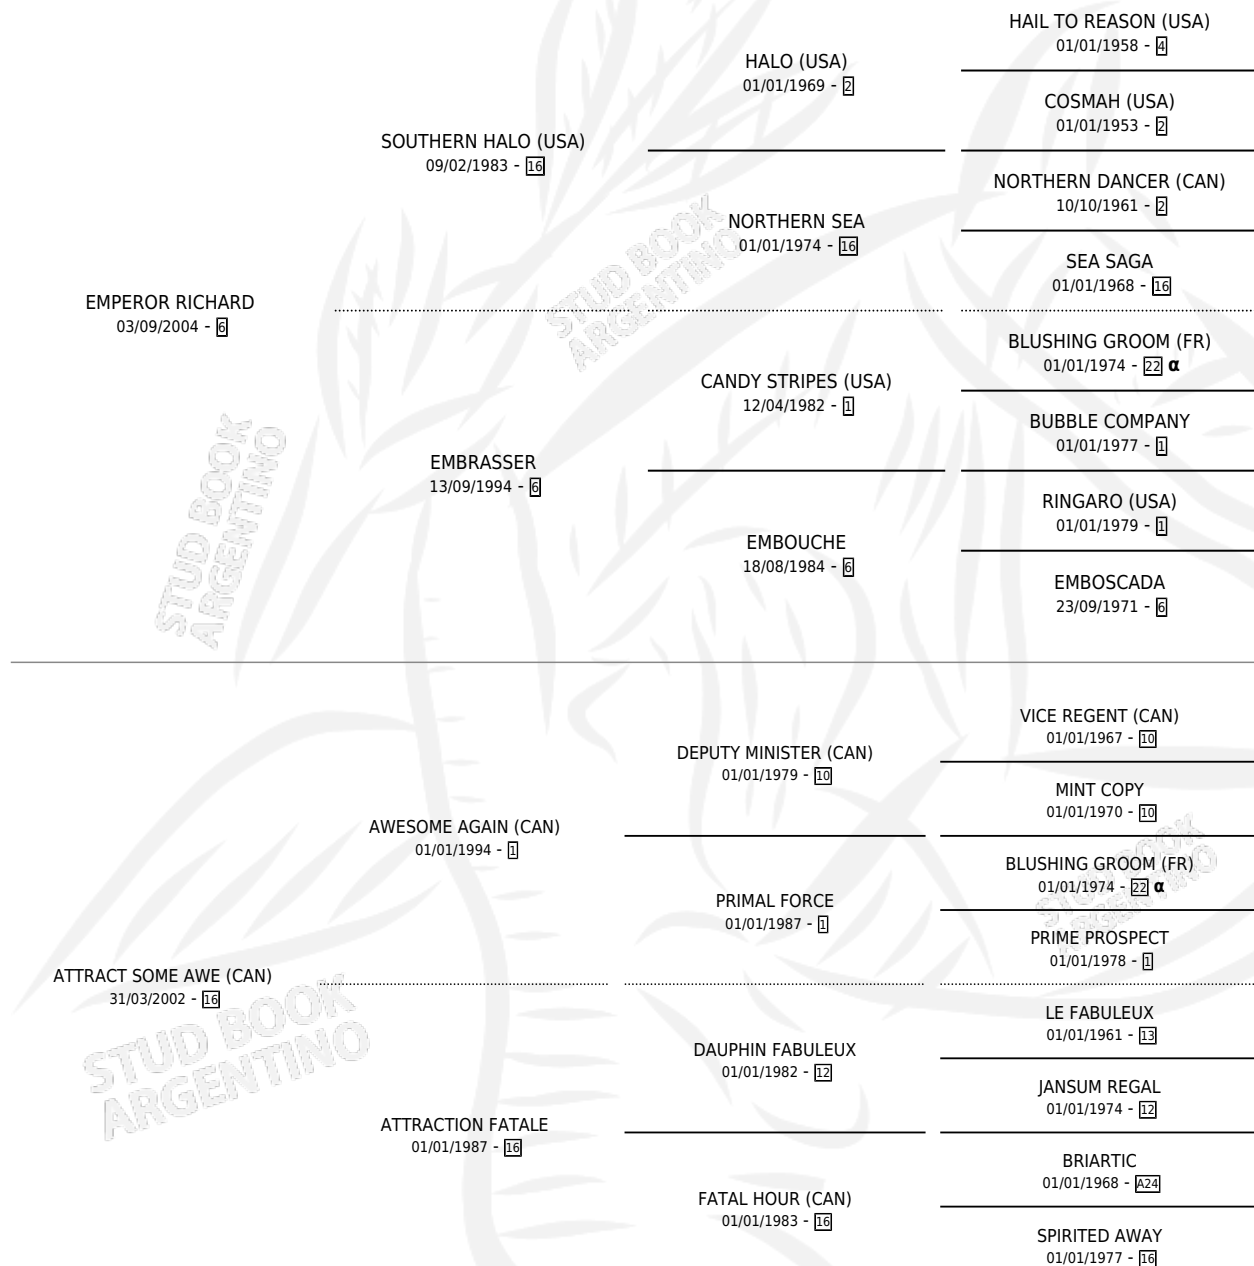

PANAPANA

por **EMPEROR RICHARD** y **ATTRACT SOME AWE (CAN)** por **AWESOME AGAIN (CAN)**

Argentina · Hembra · Zaino · SP · 01/10/2016
Familia 16-g · Volumen 42

ESTADO

TIPIFICACIÓN SANGUÍNEA	X
TIPIFICACIÓN POR ADN	✓
PASAPORTE	X
IDENTIFICACIÓN POR MICROCHIP	✓
REPRODUCTOR	X

Lugar de nacimiento: El Wing
Criador: El Wing

PEDIGREE

INBREEDING : α

PANAPANA

Datos oficiales del Stud Book Argentino

Documento generado el 02/05/2026

studbook.org.ar