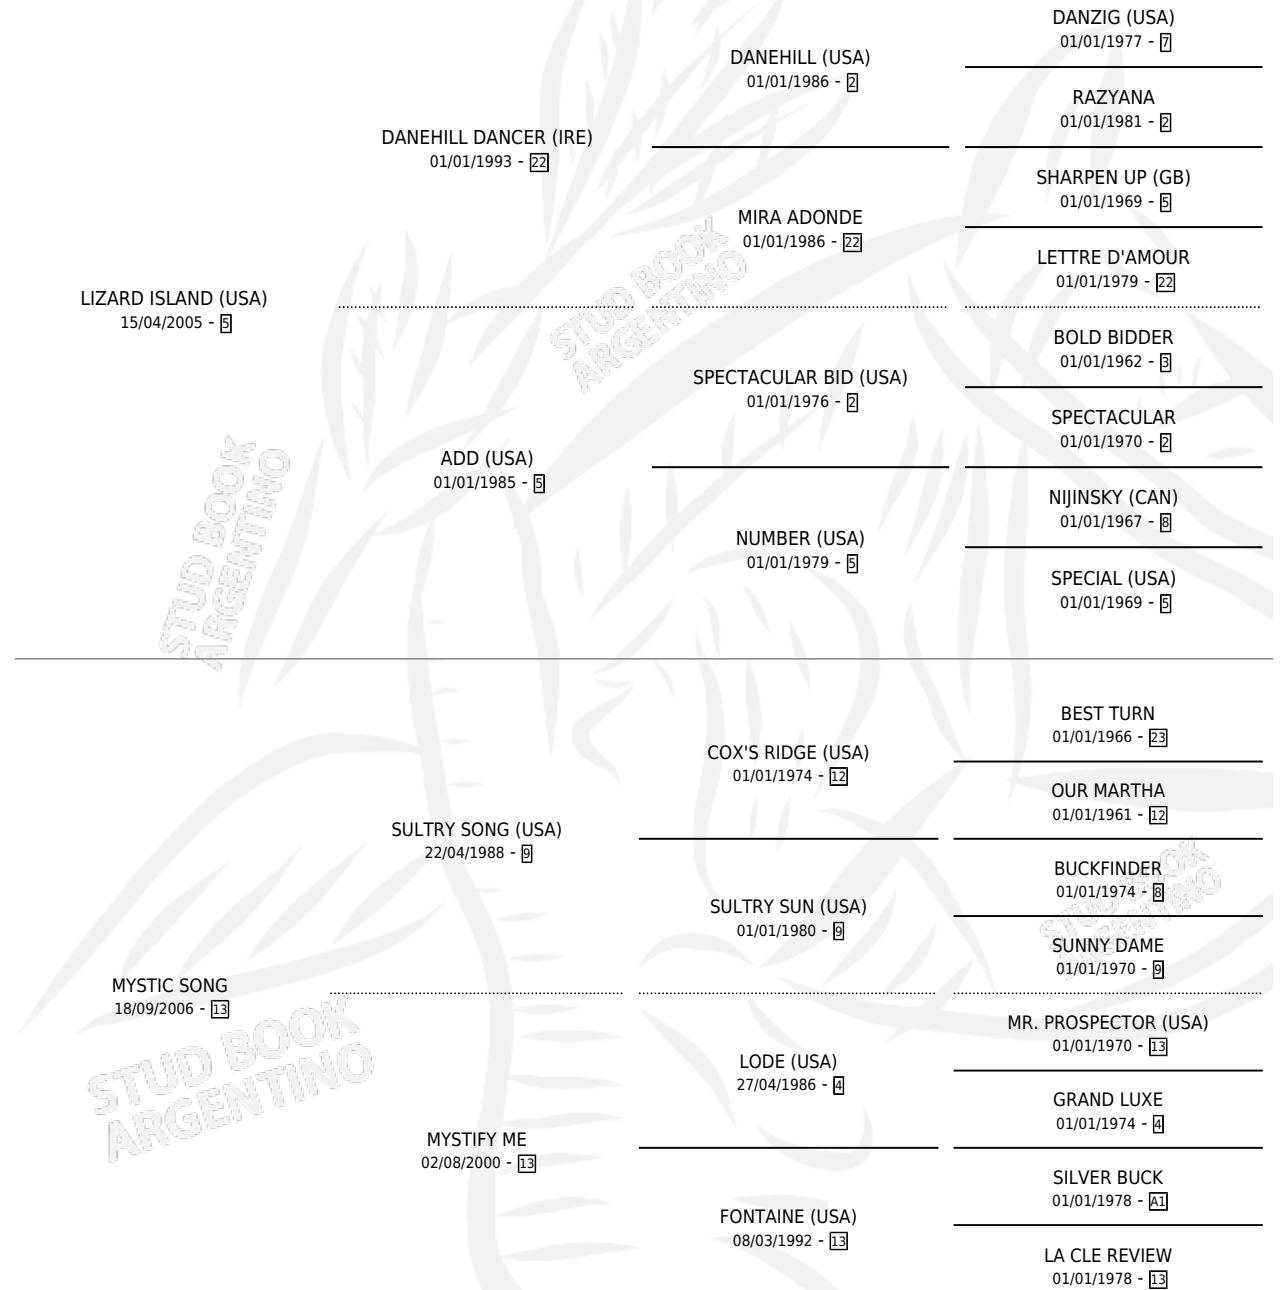

HUTCHENCE

por LIZARD ISLAND (USA) y MYSTIC SONG por SULTRY SONG (USA)

Argentina · Macho · Alazan · SP · 04/10/2016
Familia 13-c · Volumen 42

ESTADO

TIPIFICACIÓN SANGUÍNEA	X
TIPIFICACIÓN POR ADN	✓
PASAPORTE	✓
IDENTIFICACIÓN POR MICROCHIP	✓
REPRODUCTOR	X

Lugar de nacimiento: El Wing
Criador: El Wing

PEDIGREE

CAMPAÑA

Solo carreras oficiales de Argentina

POR EDAD

EDAD	CC	1°	2°	3°	4°	5°	NP	CLC	CLG	CLCG1	CLGG1	IMPORTE	GANANCIA / CC
3 AÑOS	2	1	0	0	1	0	0	0	0	0	0	\$246,000	\$123,000
4 AÑOS	7	2	1	0	3	0	1	1	0	0	0	\$381,650	\$54,521
5 AÑOS	2	2	0	0	0	0	0	0	0	0	0	\$384,500	\$192,250
6 AÑOS	1	0	0	0	0	0	1	0	0	0	0	\$0	\$0
TOTALES	12	5	1	0	4	0	2	1	0	0	0	\$1,012,150	\$84,346
%		41.7%	8.3%	0.0%	33.3%	0.0%	16.7%	8.3%	0.0%	0.0%	0.0%		