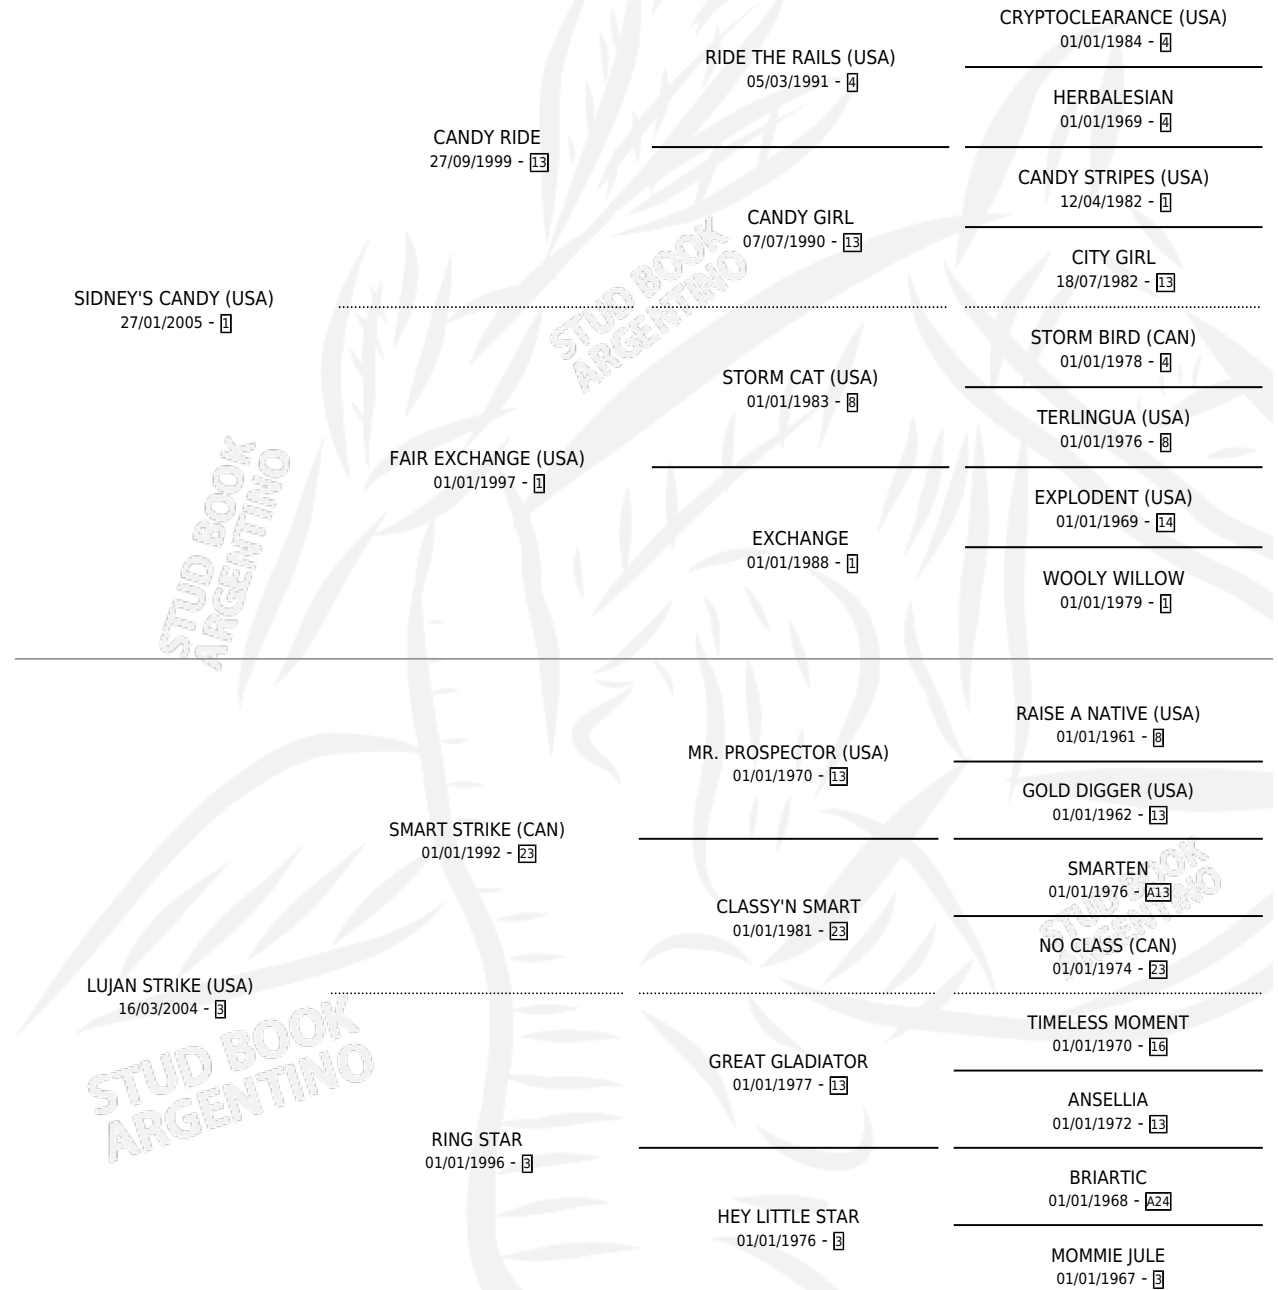

OUT LAW PARTNER

por **SIDNEY'S CANDY (USA)** y **LUJAN STRIKE (USA)** por **SMART STRIKE (CAN)**

Argentina · Macho · Alazan · SP · 20/09/2016
Familia 3 · Volumen 42

ESTADO

TIPIFICACIÓN SANGUÍNEA	X
TIPIFICACIÓN POR ADN	✓
PASAPORTE	✓
IDENTIFICACIÓN POR MICROCHIP	✓
REPRODUCTOR	X

Lugar de nacimiento: El Wing
Criador: El Wing

PEDIGREE

CAMPAÑA

Solo carreras oficiales de Argentina

POR EDAD

EDAD	CC	1°	2°	3°	4°	5°	NP	CLC	CLG	CLCG1	CLGG1	IMPORTE	GANANCIA / CC
3 AÑOS	1	0	0	0	0	0	1	0	0	0	0	\$0	\$0
4 AÑOS	2	0	0	0	0	0	2	0	0	0	0	\$0	\$0
TOTALES	3	0	0	0	0	0	3	0	0	0	0	\$0	\$0
%		0.0%	0.0%	0.0%	0.0%	0.0%	100%	0.0%	0.0%	0.0%	0.0%		