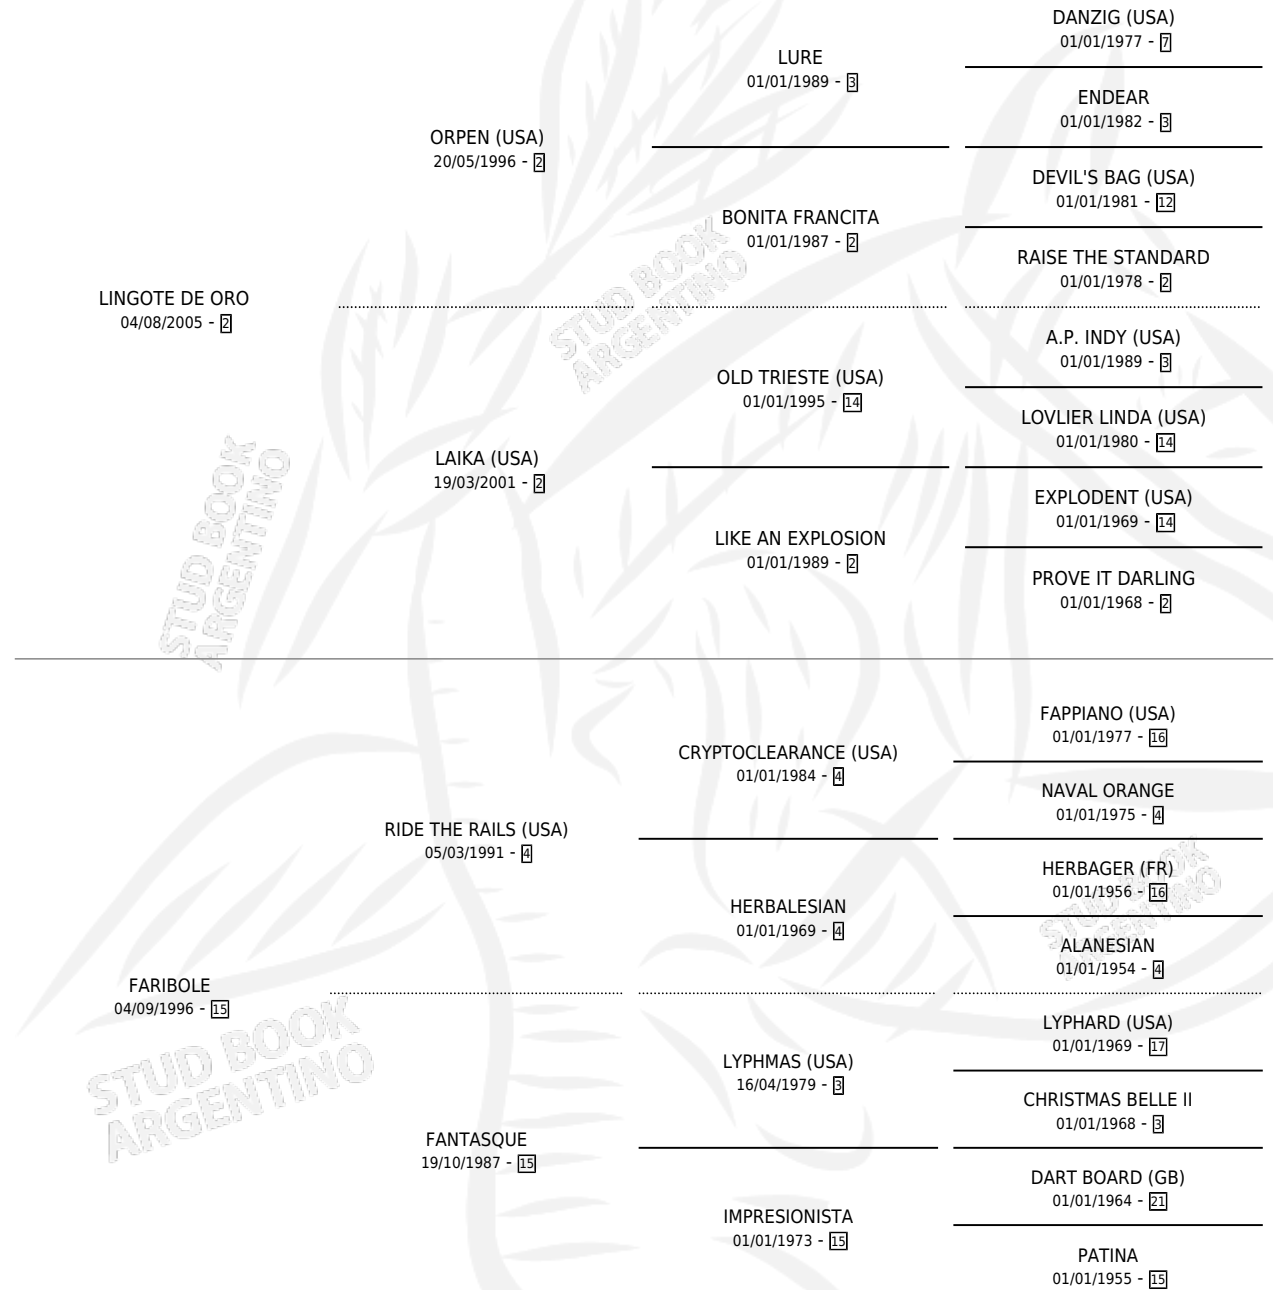

RIDE DE ORO

por LINGOTE DE ORO y FARIBOLE por RIDE THE RAILS (USA)

Argentina · Macho · Alazan · SP · 24/09/2016
Familia 15-a · Volumen 42

ESTADO

TIPIFICACIÓN SANGUÍNEA	X
TIPIFICACIÓN POR ADN	✓
PASAPORTE	✓
IDENTIFICACIÓN POR MICROCHIP	✓
REPRODUCTOR	X

Lugar de nacimiento: Las Casuarinas

Criador: Las Casuarinas

PEDIGREE