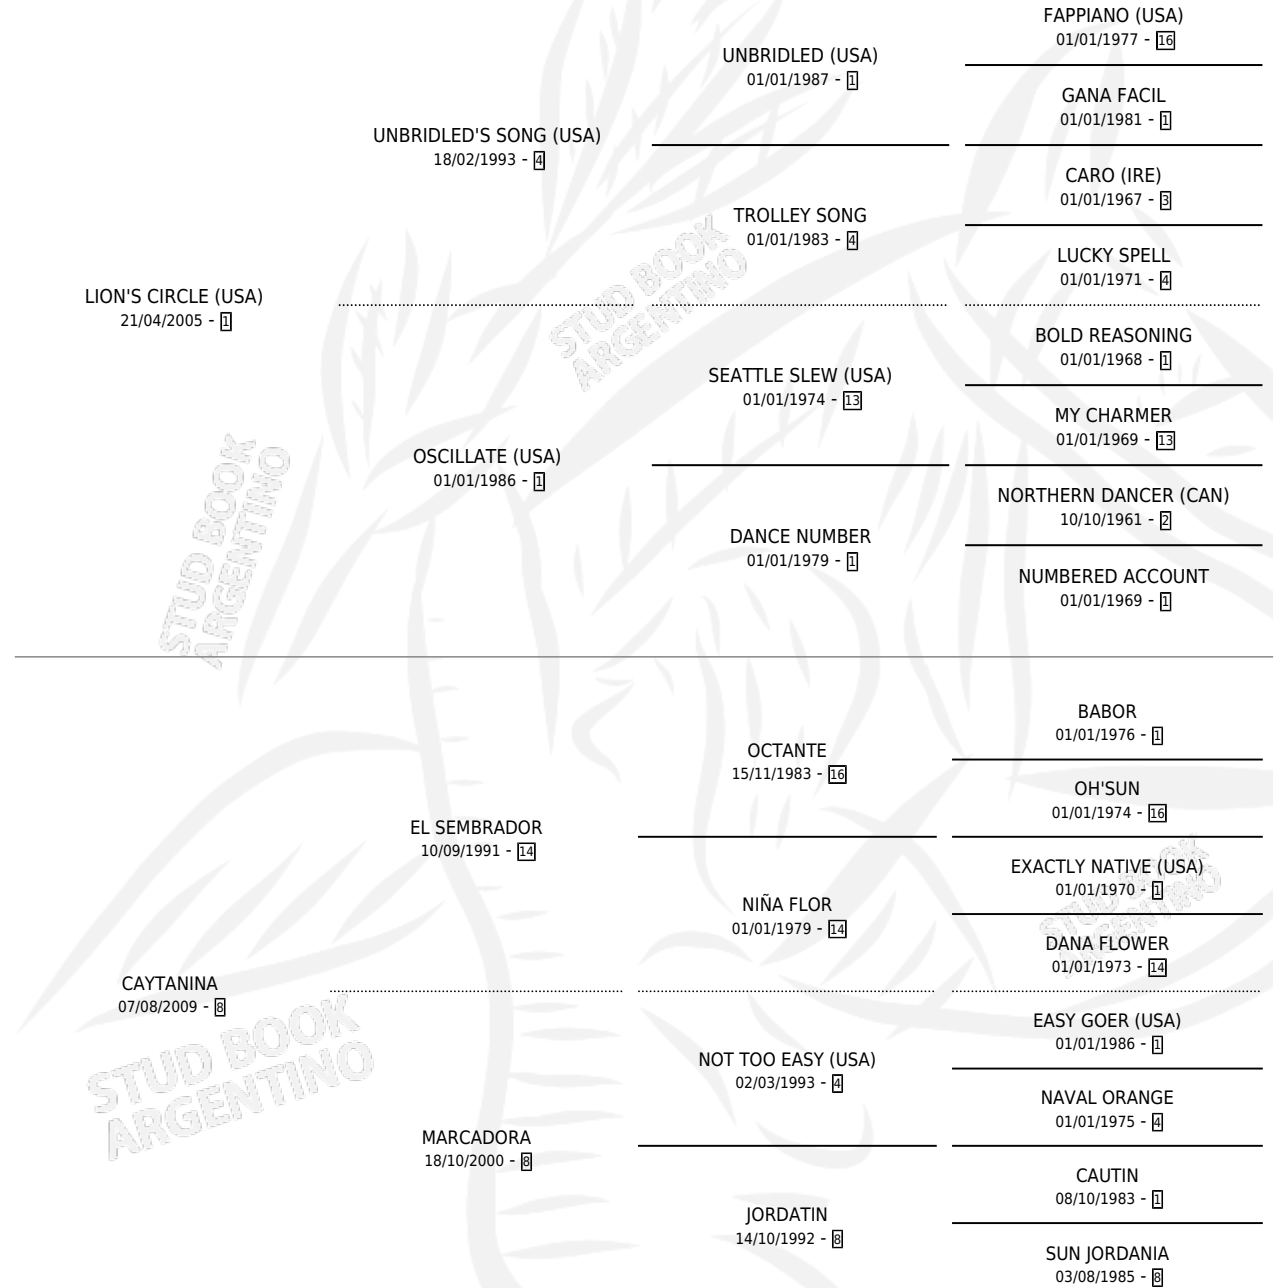

CAYETANO CIRCLE

por LION'S CIRCLE (USA) y CAYTANINA por EL SEMBRADOR

Argentina · Macho · Alazan · SP · 09/09/2016
Familia 8-j · Volumen 42

ESTADO

TIPIFICACIÓN SANGUÍNEA	X
TIPIFICACIÓN POR ADN	✓
PASAPORTE	✓
IDENTIFICACIÓN POR MICROCHIP	✓
REPRODUCTOR	X

Lugar de nacimiento: Las Niñas
Criador: Vitullo Juan Carlos

PEDIGREE

CAMPAÑA

Solo carreras oficiales de Argentina

POR EDAD

EDAD	CC	1°	2°	3°	4°	5°	NP	CLC	CLG	CLCG1	CLGG1	IMPORTE	GANANCIA / CC
4 AÑOS	3	0	0	0	0	0	3	0	0	0	0	\$0	\$0
6 AÑOS	2	0	0	0	0	0	2	0	0	0	0	\$0	\$0
TOTALES	5	0	0	0	0	0	5	0	0	0	0	\$0	\$0
%		0.0%	0.0%	0.0%	0.0%	0.0%	100%	0.0%	0.0%	0.0%	0.0%		