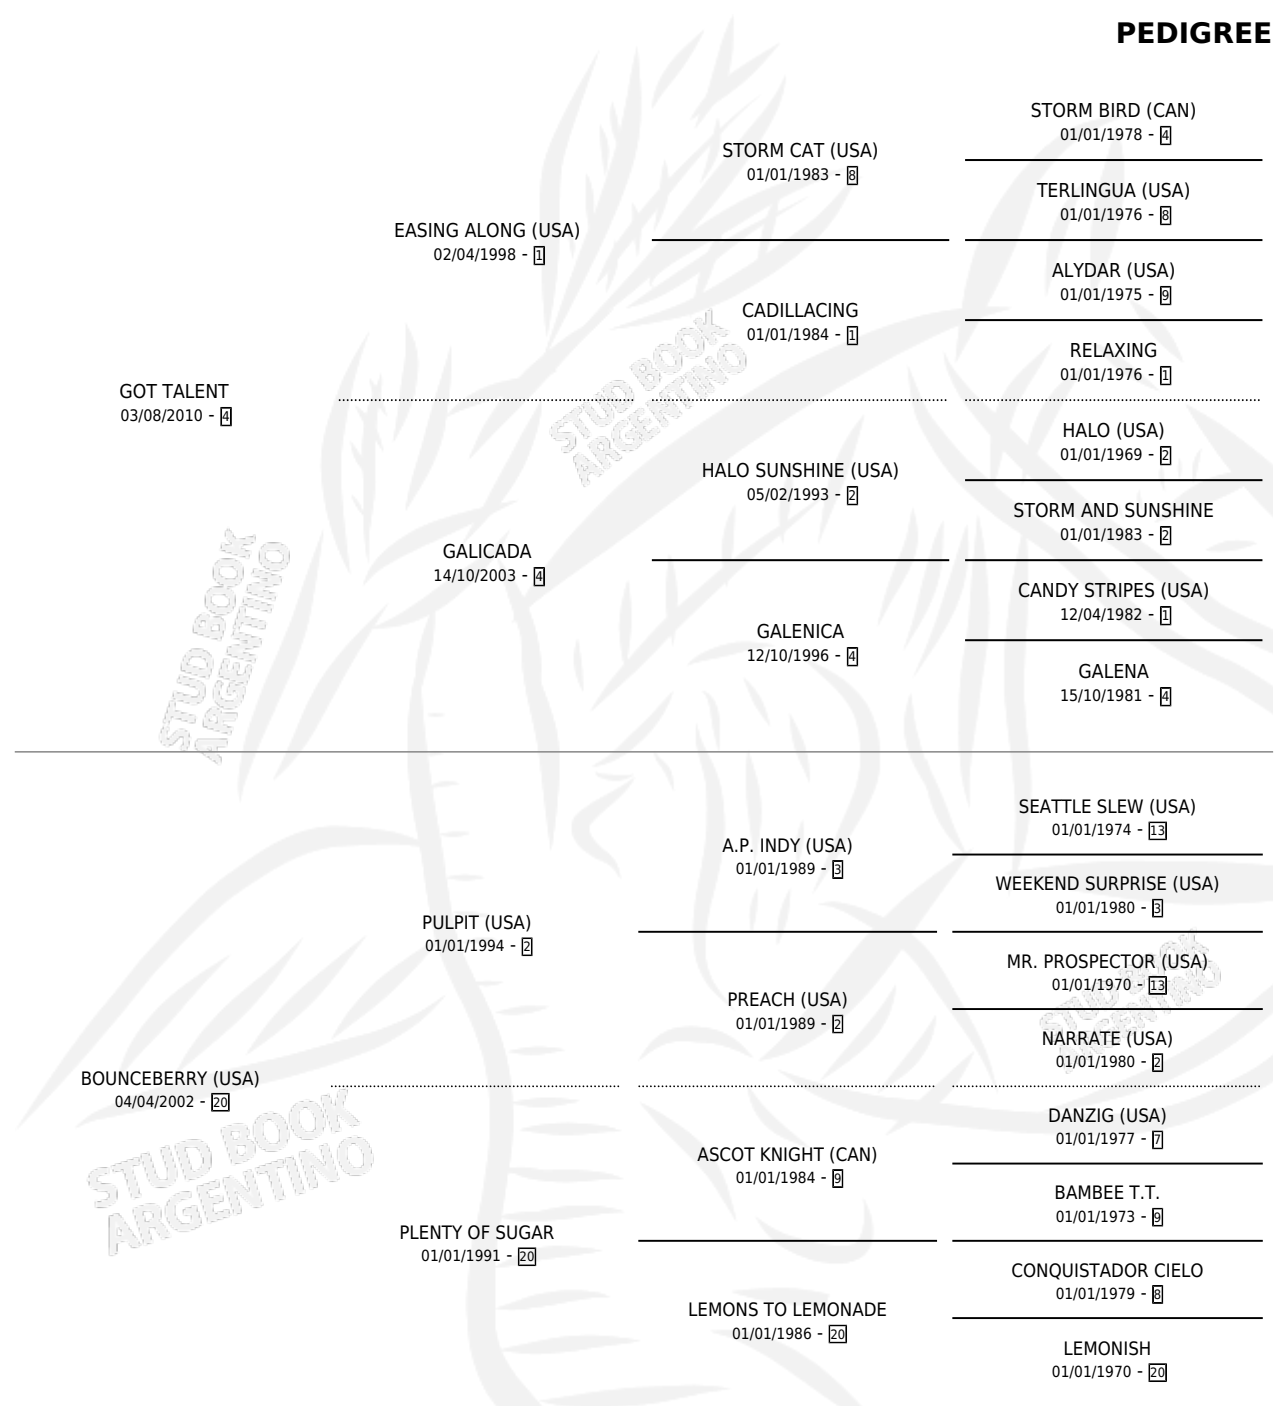

BERRY TALENT

por GOT TALENT y BOUNCEBERRY (USA) por PULPIT (USA)

Argentina · Macho · Zaino · SP · 14/09/2016
Familia 20-a · Volumen 42

ESTADO

TIPIFICACIÓN SANGUÍNEA	X
TIPIFICACIÓN POR ADN	✓
PASAPORTE	✓
IDENTIFICACIÓN POR MICROCHIP	✓
REPRODUCTOR	X

Lugar de nacimiento: La Valkiria
Criador: Moscon Santo Hector

PEDIGREE