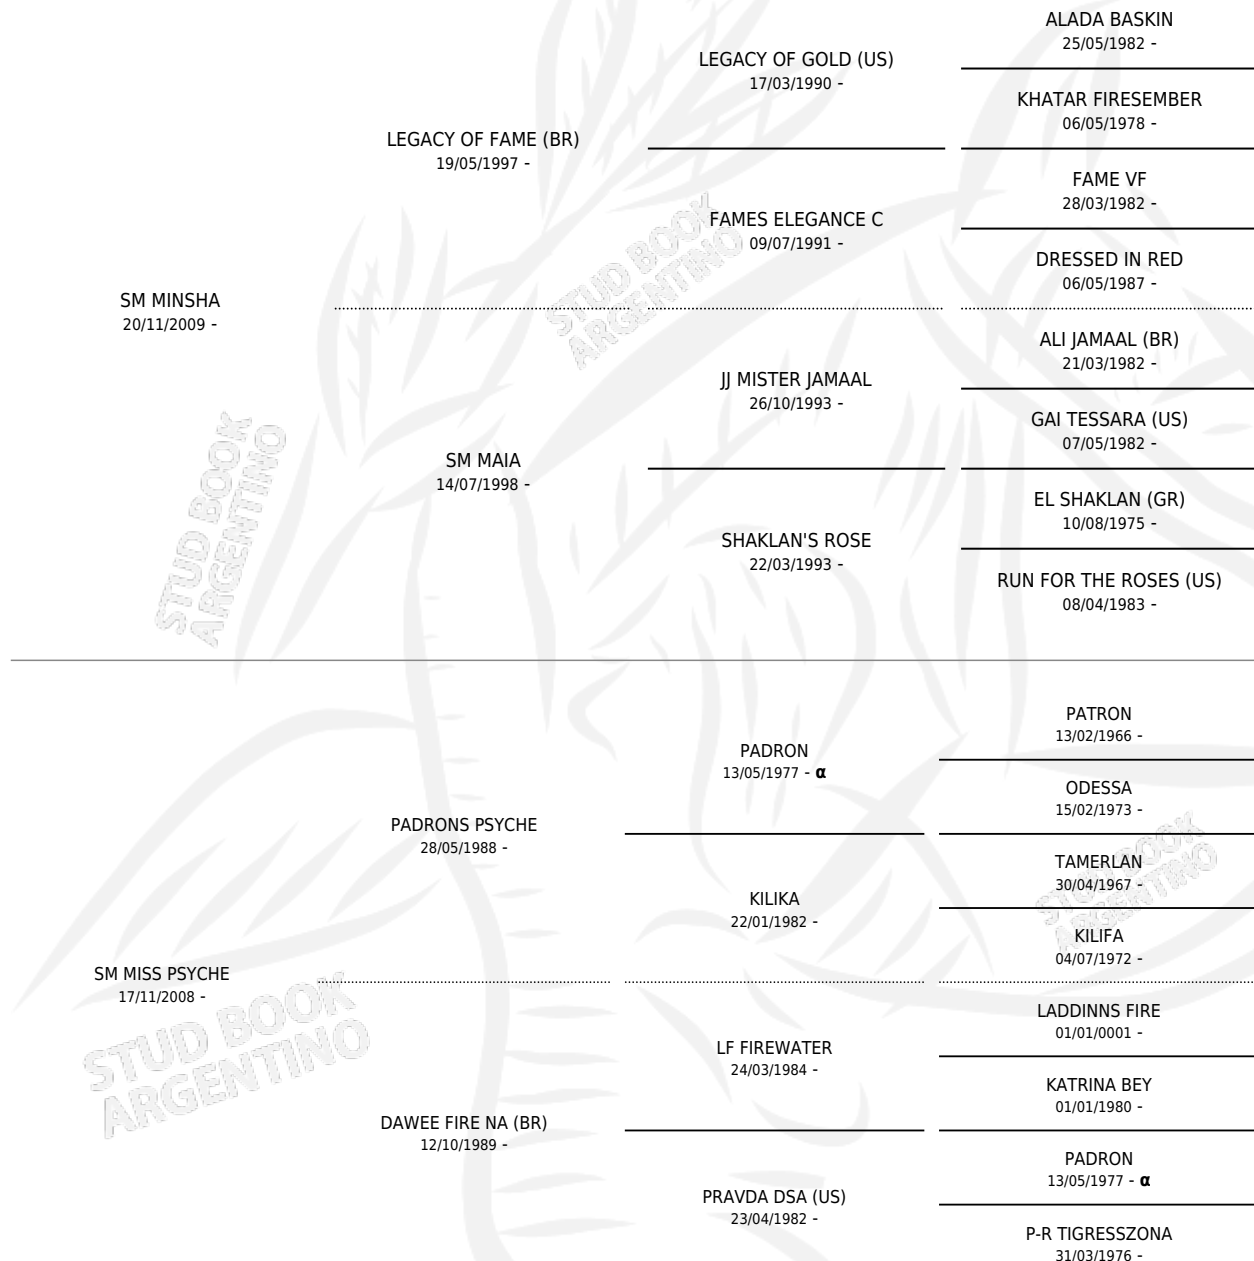

TJ PIRUCHA

por SM MINSHA y SM MISS PSYCHE por PADRONS PSYCHE

Argentina · Hembra · Zaino · AP · 02/08/2016
Familia · Volumen 42

ESTADO

TIPIFICACIÓN SANGUÍNEA	X
TIPIFICACIÓN POR ADN	✓
PASAPORTE	✓
IDENTIFICACIÓN POR MICROCHIP	✓
REPRODUCTOR	✓

Lugar de nacimiento: Amaro Arabian
Criador: Amaro Arabian

~

HIJOS

	MACHOS	HEMBRAS
1 NACIERON	0	1
SIN ACTUACIONES		

PEDIGREE

INBREEDING : α