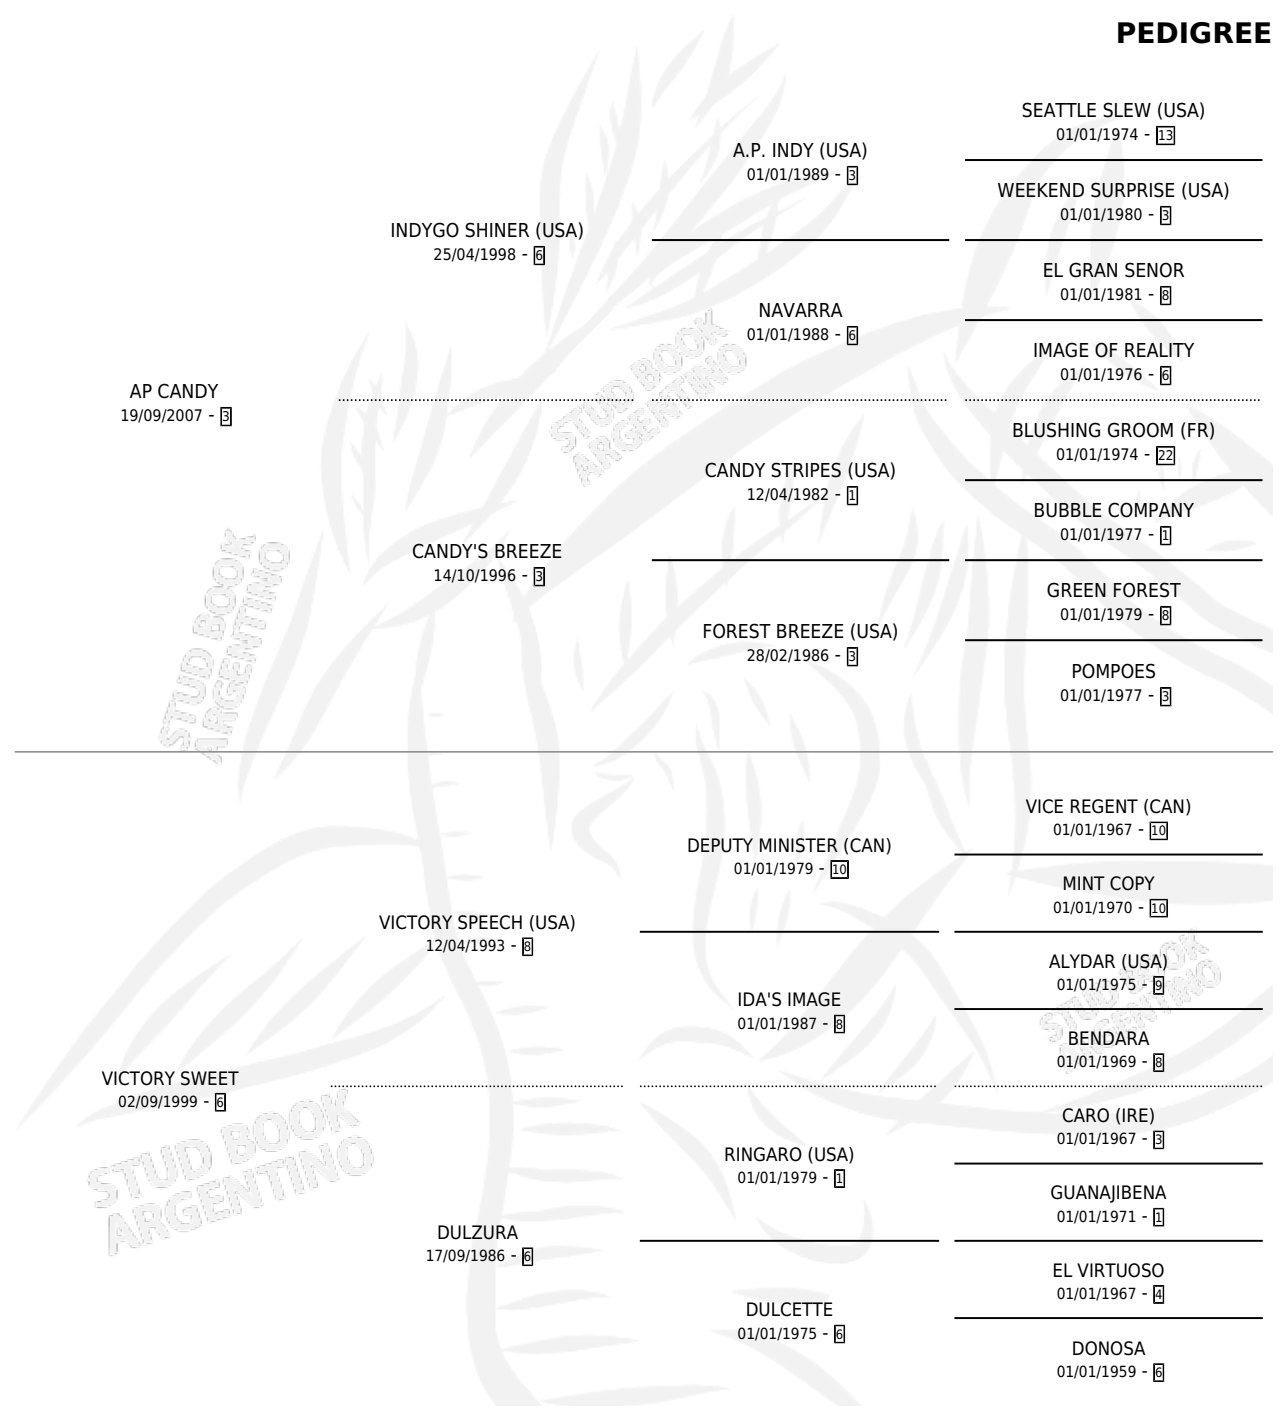

VALDEMAR

por AP CANDY y VICTORY SWEET por VICTORY SPEECH (USA)

Argentina · Macho · Zaino · SP · 10/10/2016
Familia 6-a · Volumen 42

ESTADO

TIPIFICACIÓN SANGUÍNEA	X
TIPIFICACIÓN POR ADN	✓
PASAPORTE	✓
IDENTIFICACIÓN POR MICROCHIP	✓
REPRODUCTOR	X

Lugar de nacimiento: Cumeneyen
Criador: Cumeneyen

PEDIGREE