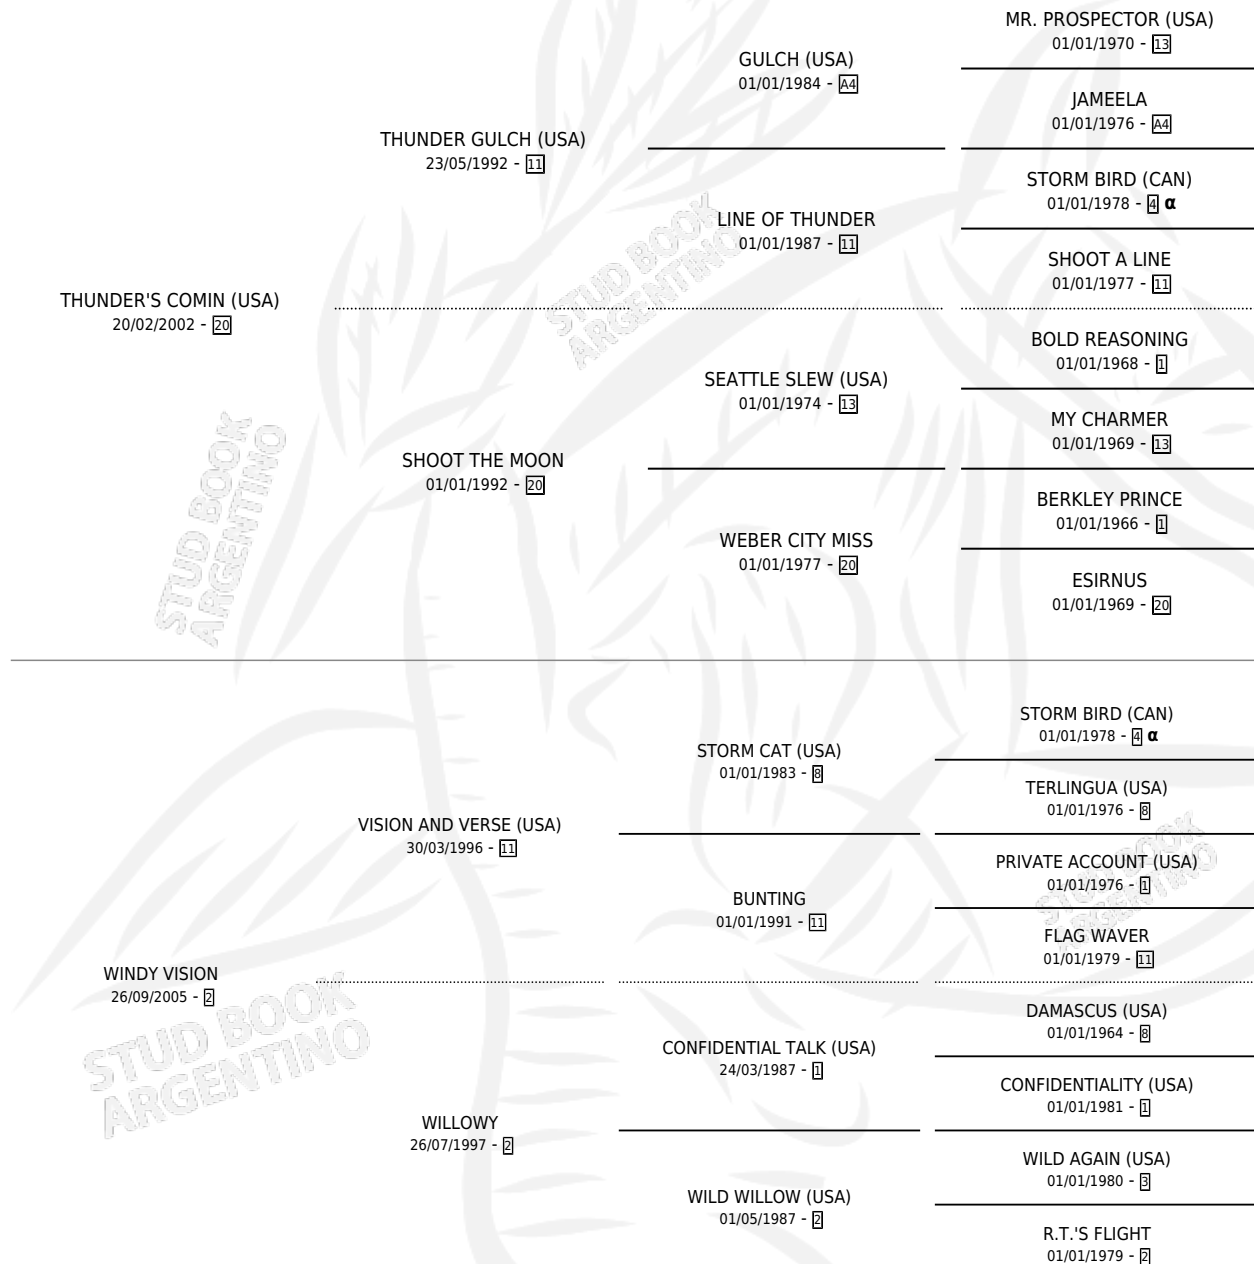

KING'S VISION

por THUNDER'S COMIN (USA) y WINDY VISION por
VISION AND VERSE (USA)

Argentina · Macho · Zaino · SP · 27/09/2016
Familia 2-s · Volumen 42

ESTADO

TIPIFICACIÓN SANGUÍNEA	X
TIPIFICACIÓN POR ADN	X
PASAPORTE	X
IDENTIFICACIÓN POR MICROCHIP	X
REPRODUCTOR	X

Lugar de nacimiento: Los Mimbres

Criador: Los Mimbres S.R.L.

PEDIGREE

INBREEDING : α

KING'S VISION

Datos oficiales del Stud Book Argentino

Documento generado el 05/05/2026

studbook.org.ar