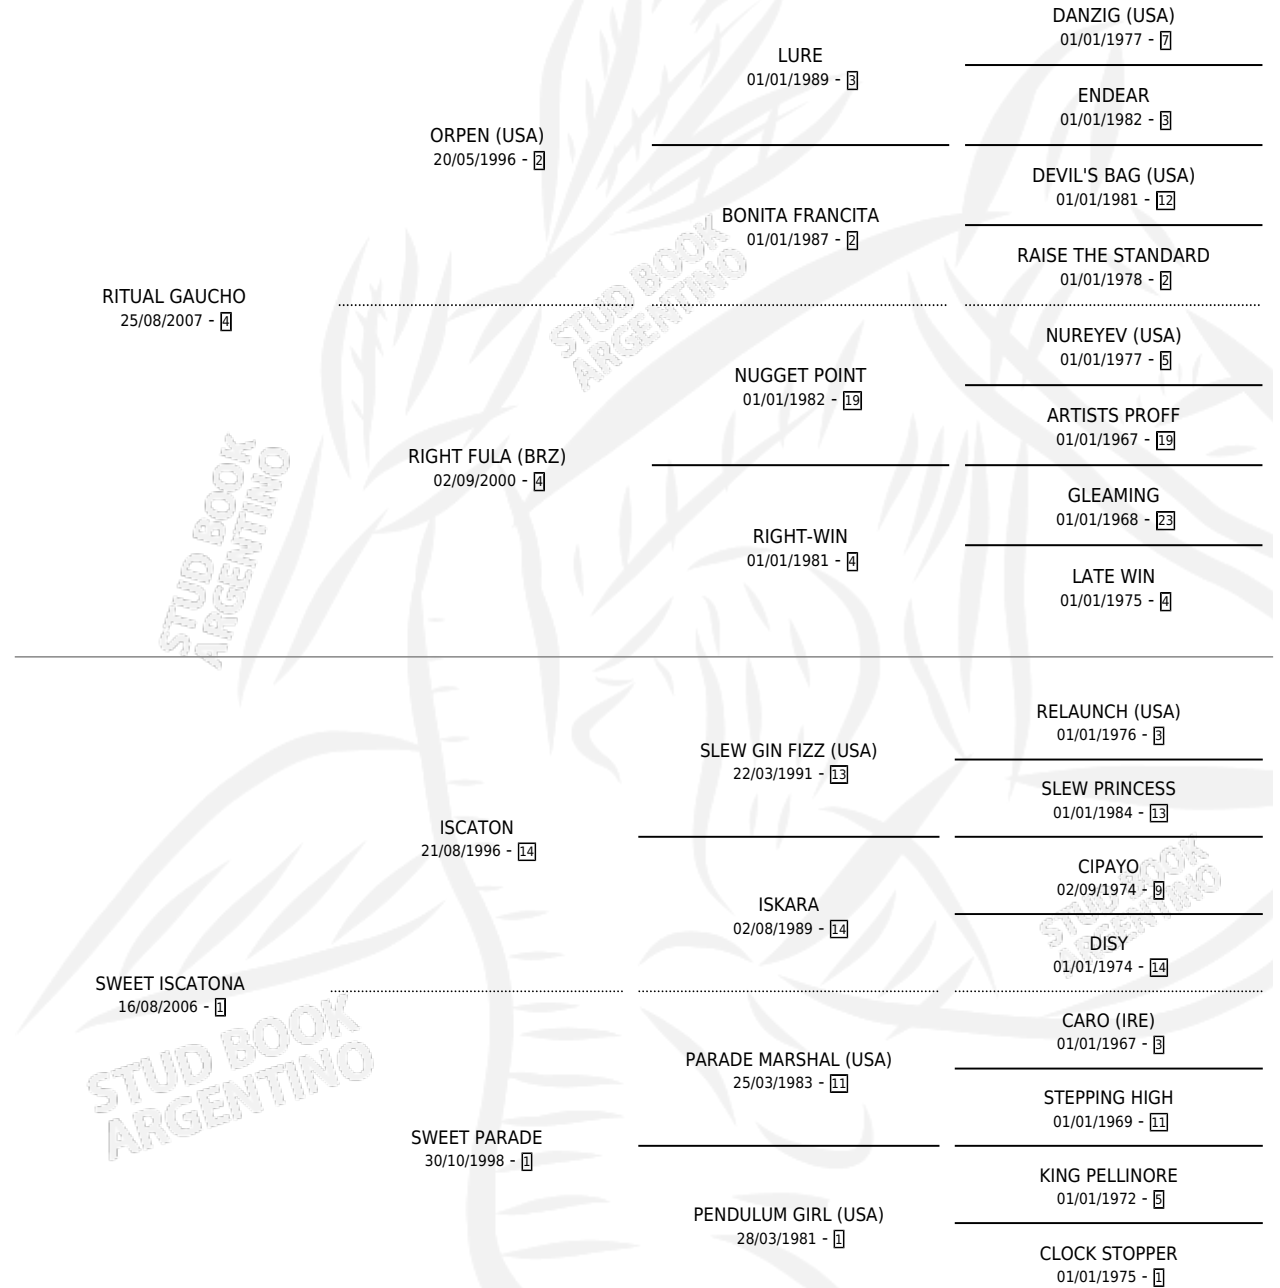

TONO GAUCHO

por RITUAL GAUCHO y SWEET ISCATONA por ISCATON

Argentina · Macho · Zaino · SP · 11/09/2016
Familia 1-x · Volumen 42

ESTADO

TIPIFICACIÓN SANGUÍNEA	X
TIPIFICACIÓN POR ADN	X
PASAPORTE	X
IDENTIFICACIÓN POR MICROCHIP	X
REPRODUCTOR	X

Lugar de nacimiento: L Argent

Criador: A.r.g.

PEDIGREE

TONO GAUCHO

Datos oficiales del Stud Book Argentino

Documento generado el 12/05/2026

studbook.org.ar