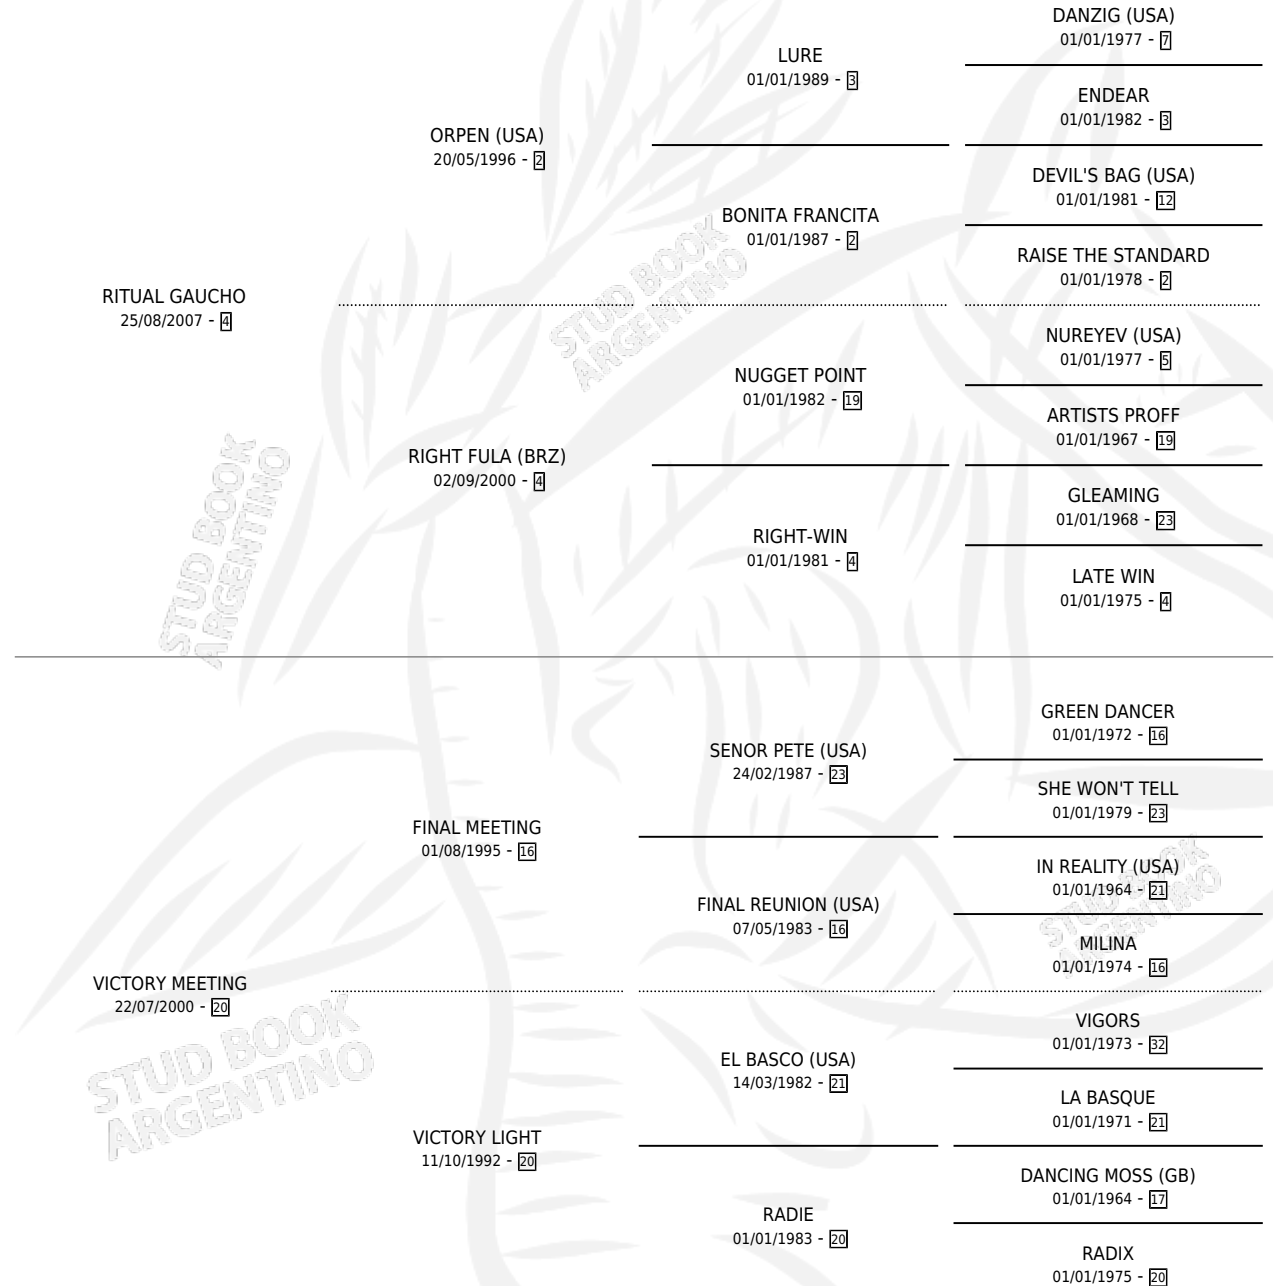

GAUCHO MEETING

por RITUAL GAUCHO y VICTORY MEETING por FINAL MEETING

Argentina · Macho · Zaino · SP · 25/09/2016
Familia 20-a · Volumen 42

ESTADO

TIPIFICACIÓN SANGUÍNEA	X
TIPIFICACIÓN POR ADN	✓
PASAPORTE	✓
IDENTIFICACIÓN POR MICROCHIP	✓
REPRODUCTOR	X

Lugar de nacimiento: L Argent

Criador: L Argent

PEDIGREE

CAMPAÑA

Solo carreras oficiales de Argentina

POR EDAD

EDAD	CC	1°	2°	3°	4°	5°	NP	CLC	CLG	CLCG1	CLGG1	IMPORTE	GANANCIA / CC
4 AÑOS	2	0	0	0	0	0	2	0	0	0	0	\$0	\$0
5 AÑOS	3	0	0	0	0	0	3	0	0	0	0	\$0	\$0
TOTALES	5	0	0	0	0	0	5	0	0	0	0	\$0	\$0
%		0.0%	0.0%	0.0%	0.0%	0.0%	100%	0.0%	0.0%	0.0%	0.0%		