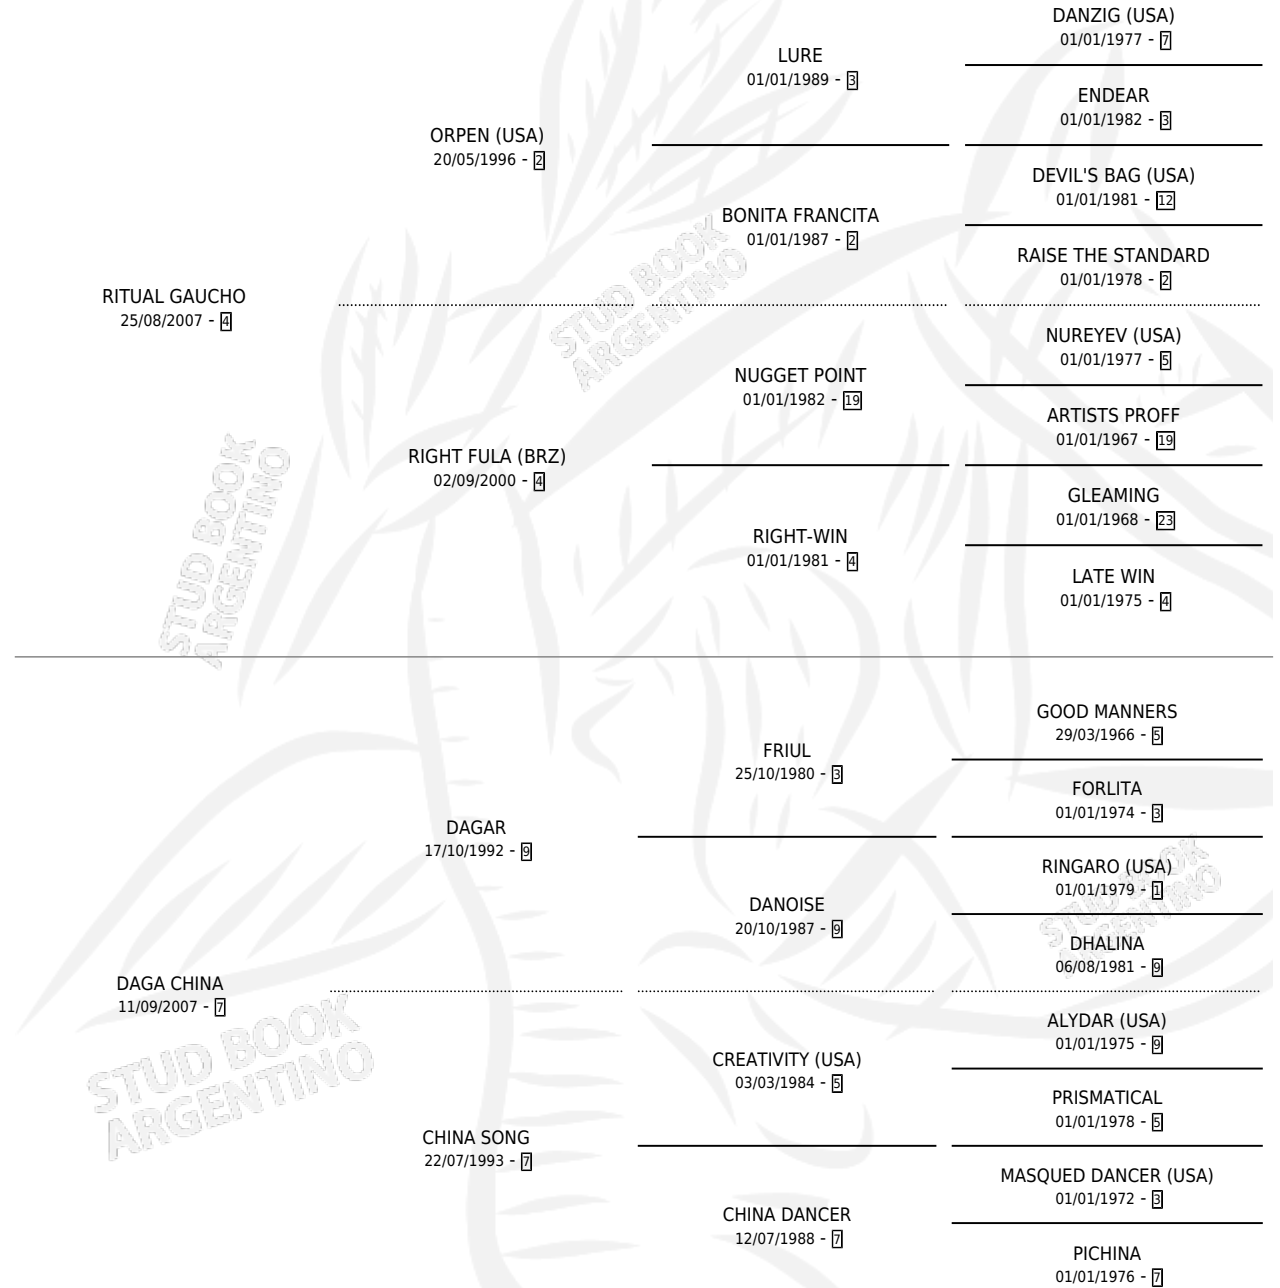

GAUCHO CHINO

por RITUAL GAUCHO y DAGA CHINA por DAGAR

Argentina · Macho · Tordillo · SP · 02/10/2016
Familia 7 · Volumen 42

ESTADO

TIPIFICACIÓN SANGUÍNEA	X
TIPIFICACIÓN POR ADN	✓
PASAPORTE	✓
IDENTIFICACIÓN POR MICROCHIP	✓
REPRODUCTOR	X

Lugar de nacimiento: L Argent

Criador: L Argent

PEDIGREE

GAUCHO CHINO

Datos oficiales del Stud Book Argentino

Documento generado el 12/05/2026

studbook.org.ar