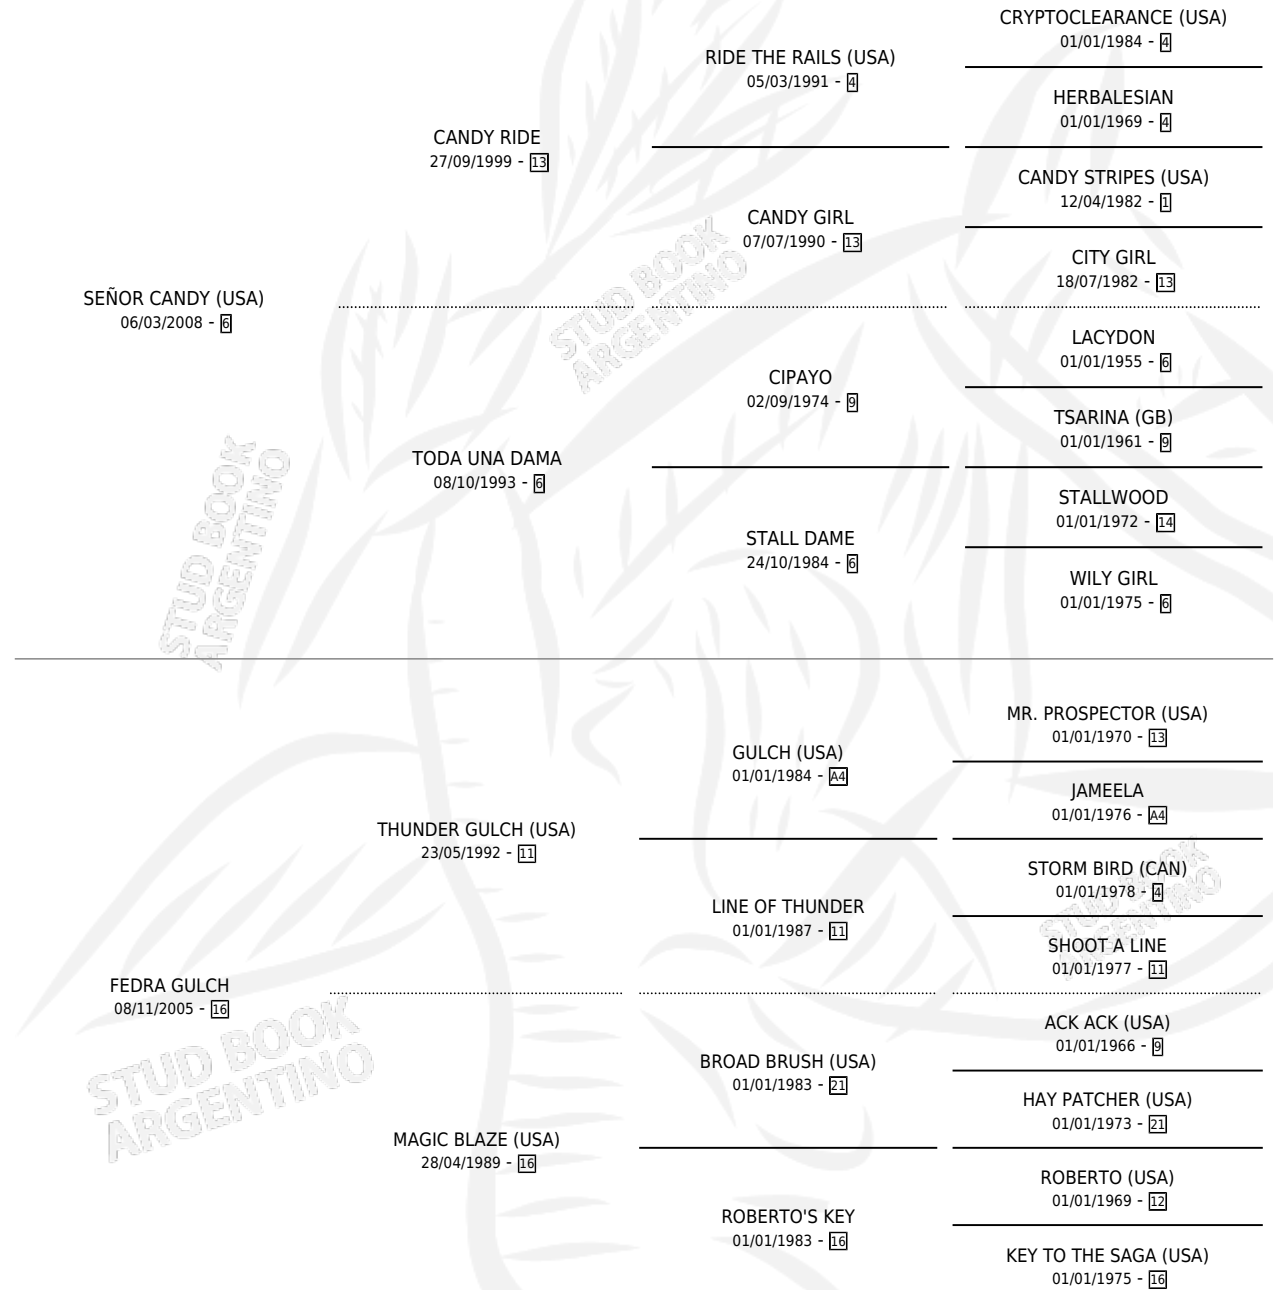

FEDRA KALO

por SEÑOR CANDY (USA) y FEDRA GULCH por THUNDER GULCH (USA)

Argentina · Hembra · Zaino · SP · 16/09/2016
Familia 16-g · Volumen 42

ESTADO

TIPIFICACIÓN SANGUÍNEA	X
TIPIFICACIÓN POR ADN	✓
PASAPORTE	✓
IDENTIFICACIÓN POR MICROCHIP	✓
REPRODUCTOR	✓

Lugar de nacimiento: De La Pomme
Criador: De La Pomme

~

HIJOS

	MACHOS	HEMBRAS
1 NACIERON	1	0
SIN ACTUACIONES		

PEDIGREE

EXPORTACIÓN / IMPORTACIÓN

FECHA	MOVIMIENTO	PAÍS
22/08/2023	EXPORTADO	URUGUAY

~