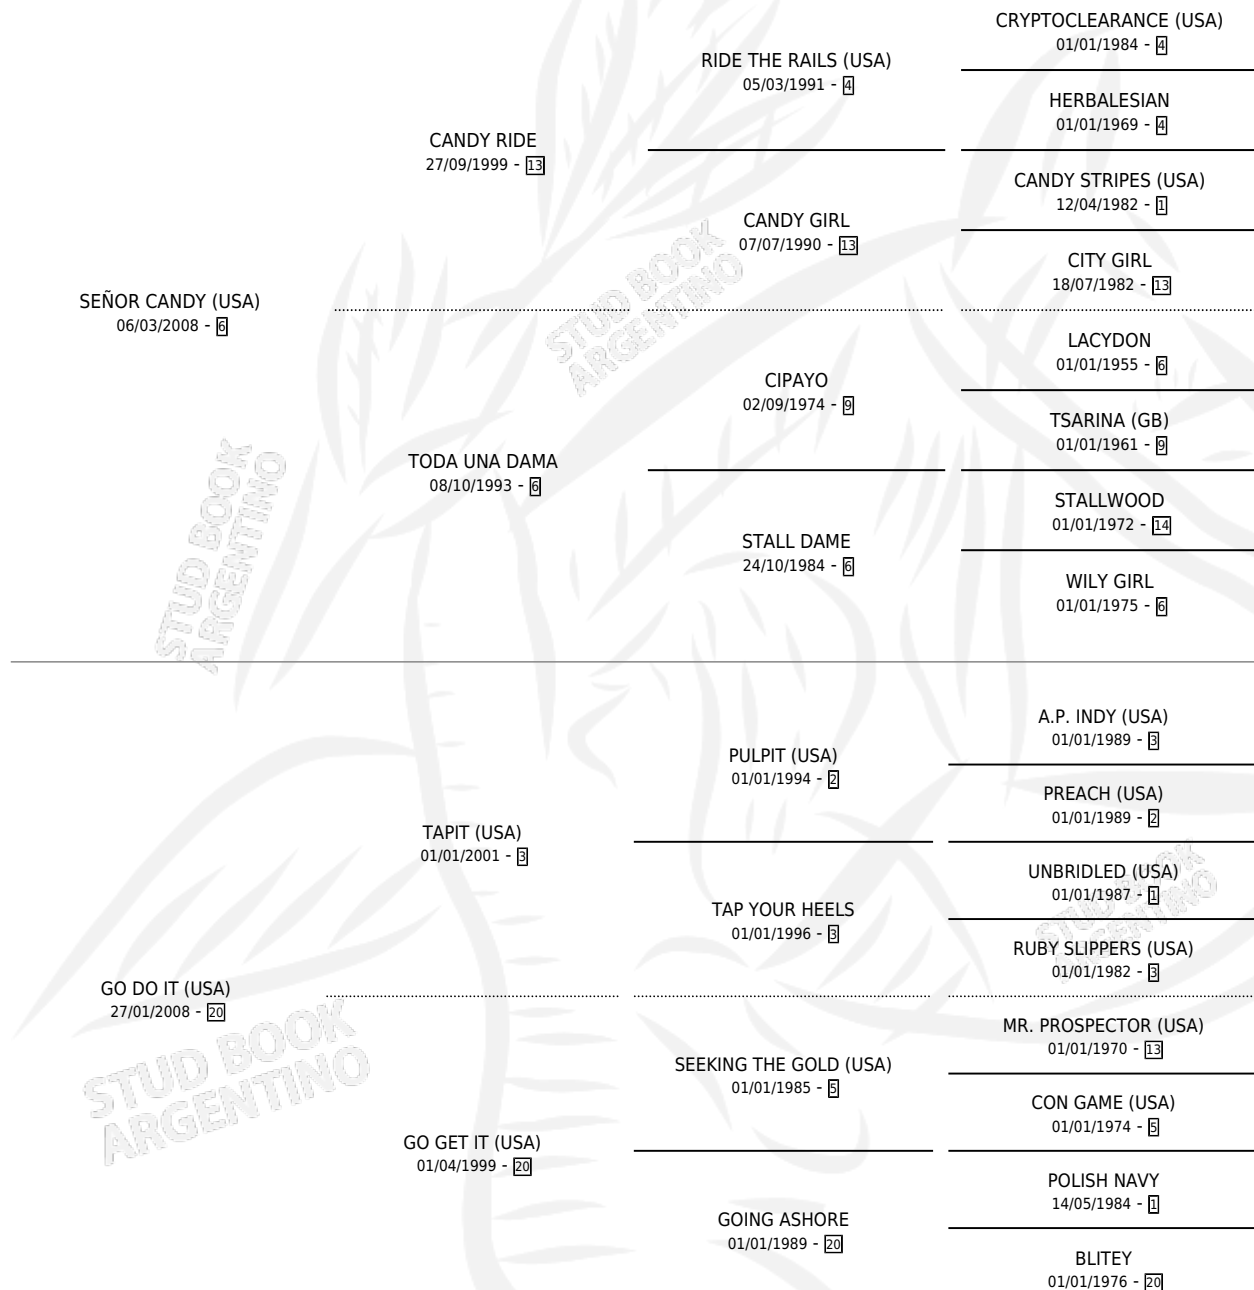

PLEASE DON'T GO

por SEÑOR CANDY (USA) y GO DO IT (USA) por TAPIT (USA)

Argentina · Hembra · Alazan · SP · 21/09/2016
Familia 20-b · Volumen 42

ESTADO

TIPIFICACIÓN SANGUÍNEA	X
TIPIFICACIÓN POR ADN	✓
PASAPORTE	✓
IDENTIFICACIÓN POR MICROCHIP	✓
REPRODUCTOR	✓

Lugar de nacimiento: De La Pomme
Criador: De La Pomme

~

HIJOS

	MACHOS	HEMBRAS
2 NACIERON	0	2
SIN ACTUACIONES		

PEDIGREE

CAMPAÑA

Solo carreras oficiales de Argentina

POR EDAD