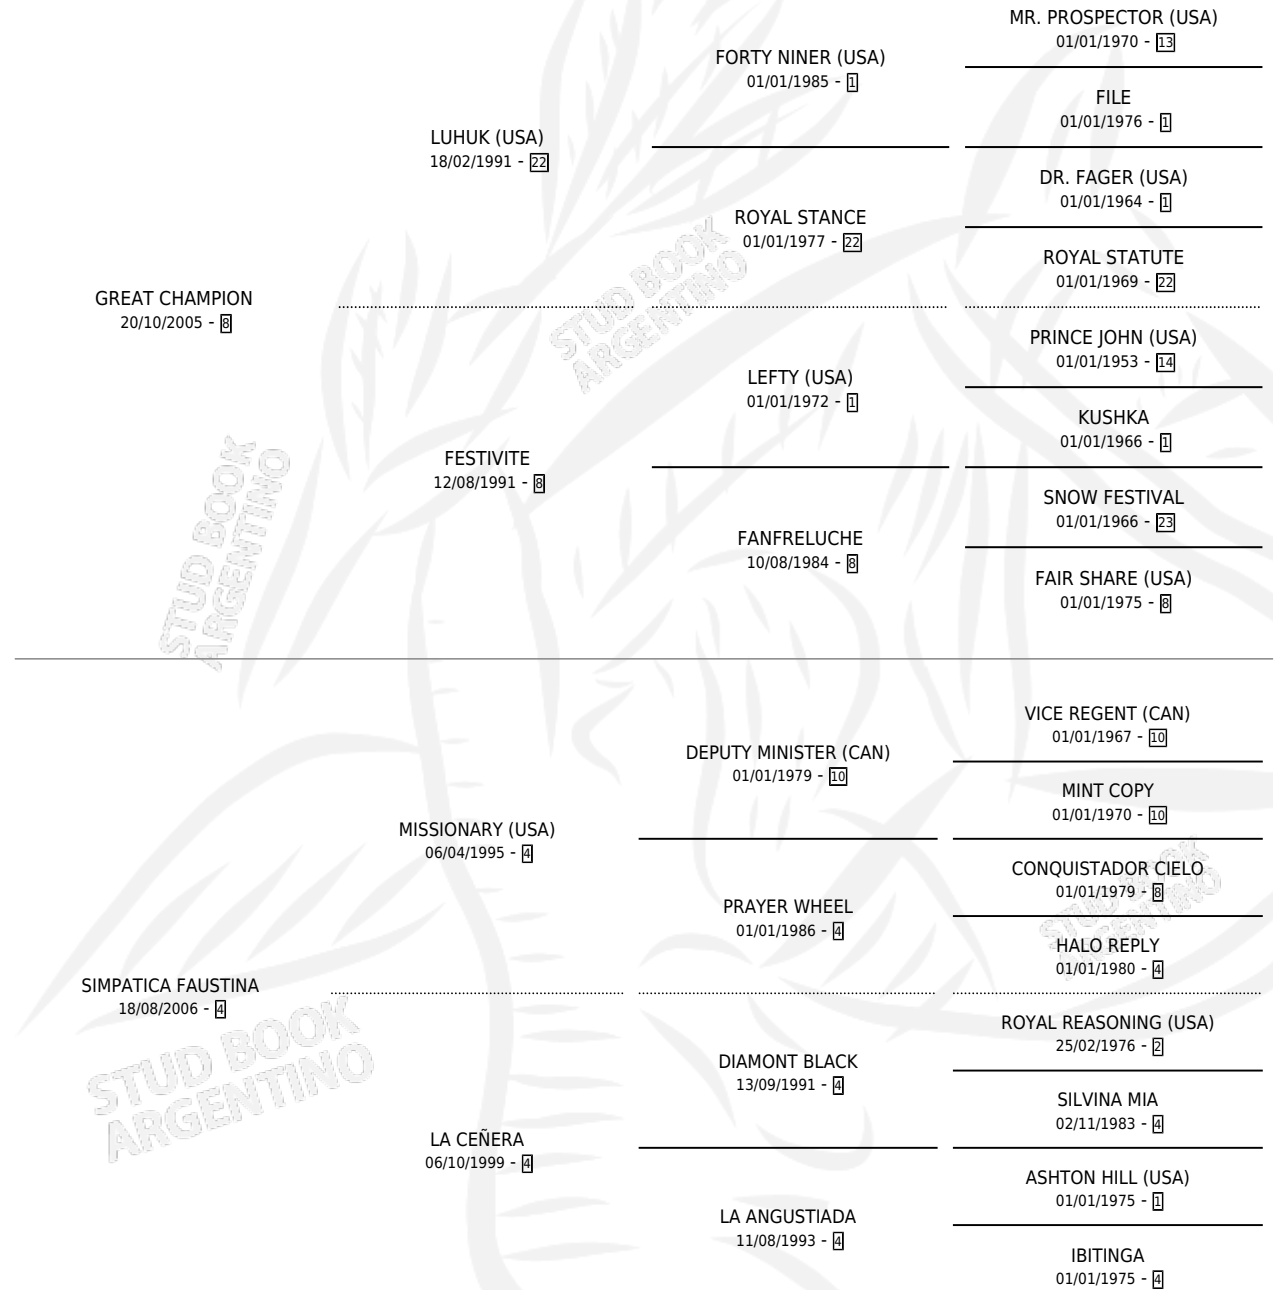

GREAT SIMPATICA

por **GREAT CHAMPION** y **SIMPATICA FAUSTINA** por
MISSIONARY (USA)

Argentina · Hembra · Zaino Colorado · SP · 11/09/2016
Familia 4-b · Volumen 42

ESTADO

TIPIFICACIÓN SANGUÍNEA	X
TIPIFICACIÓN POR ADN	✓
PASAPORTE	✓
IDENTIFICACIÓN POR MICROCHIP	✓
REPRODUCTOR	X

Lugar de nacimiento: Los Bayitos

Criador: Los Bayitos

PEDIGREE

CAMPAÑA

Solo carreras oficiales de Argentina

POR EDAD

EDAD	CC	1°	2°	3°	4°	5°	NP	CLC	CLG	CLCG1	CLGG1	IMPORTE	GANANCIA / CC
3 AÑOS	2	0	0	0	1	1	0	0	0	0	0	\$65,500	\$32,750
4 AÑOS	2	0	0	0	0	0	2	0	0	0	0	\$0	\$0
TOTALES	4	0	0	0	1	1	2	0	0	0	0	\$65,500	\$16,375
%		0.0%	0.0%	0.0%	25.0%	25.0%	50.0%	0.0%	0.0%	0.0%	0.0%		