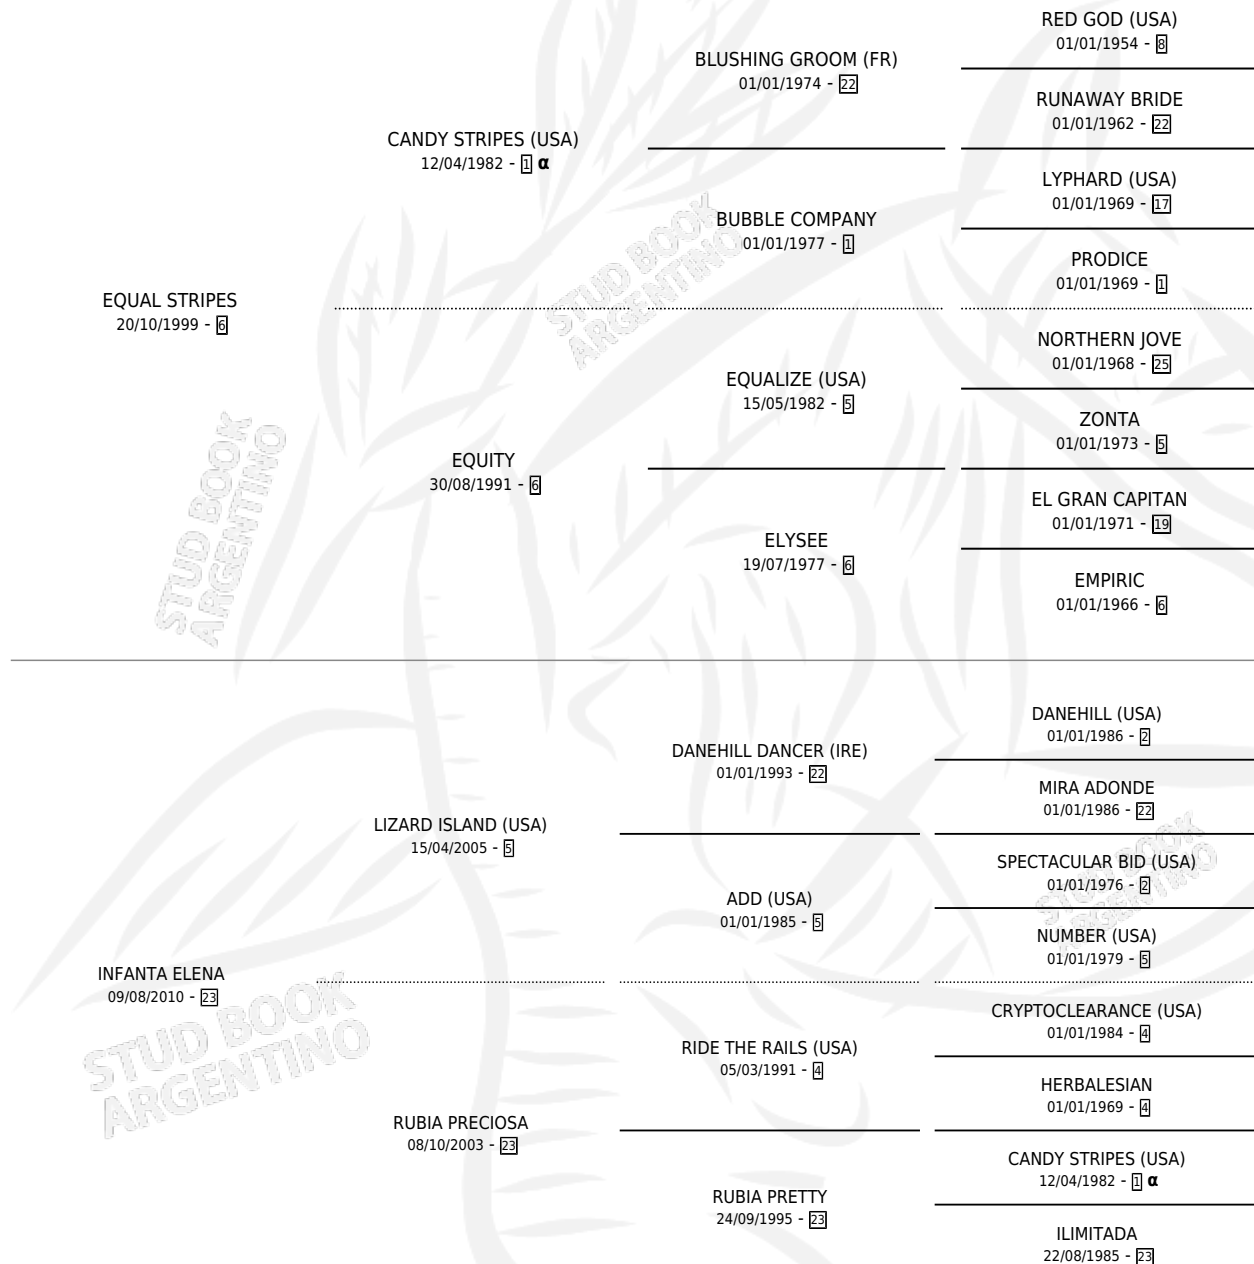

INSIDE THE WIND

por **EQUAL STRIPES** y **INFANTA ELENA** por **LIZARD ISLAND (USA)**

Argentina · Macho · Alazan · SP · 16/09/2016
Familia 23-a · Volumen 42

ESTADO

TIPIFICACIÓN SANGUÍNEA	X
TIPIFICACIÓN POR ADN	✓
PASAPORTE	✓
IDENTIFICACIÓN POR MICROCHIP	✓
REPRODUCTOR	X

Lugar de nacimiento: Abolengo
Criador: Abolengo

PEDIGREE

INBREEDING : α

INSIDE THE WIND

Datos oficiales del Stud Book Argentino

Documento generado el 26/04/2026

studbook.org.ar