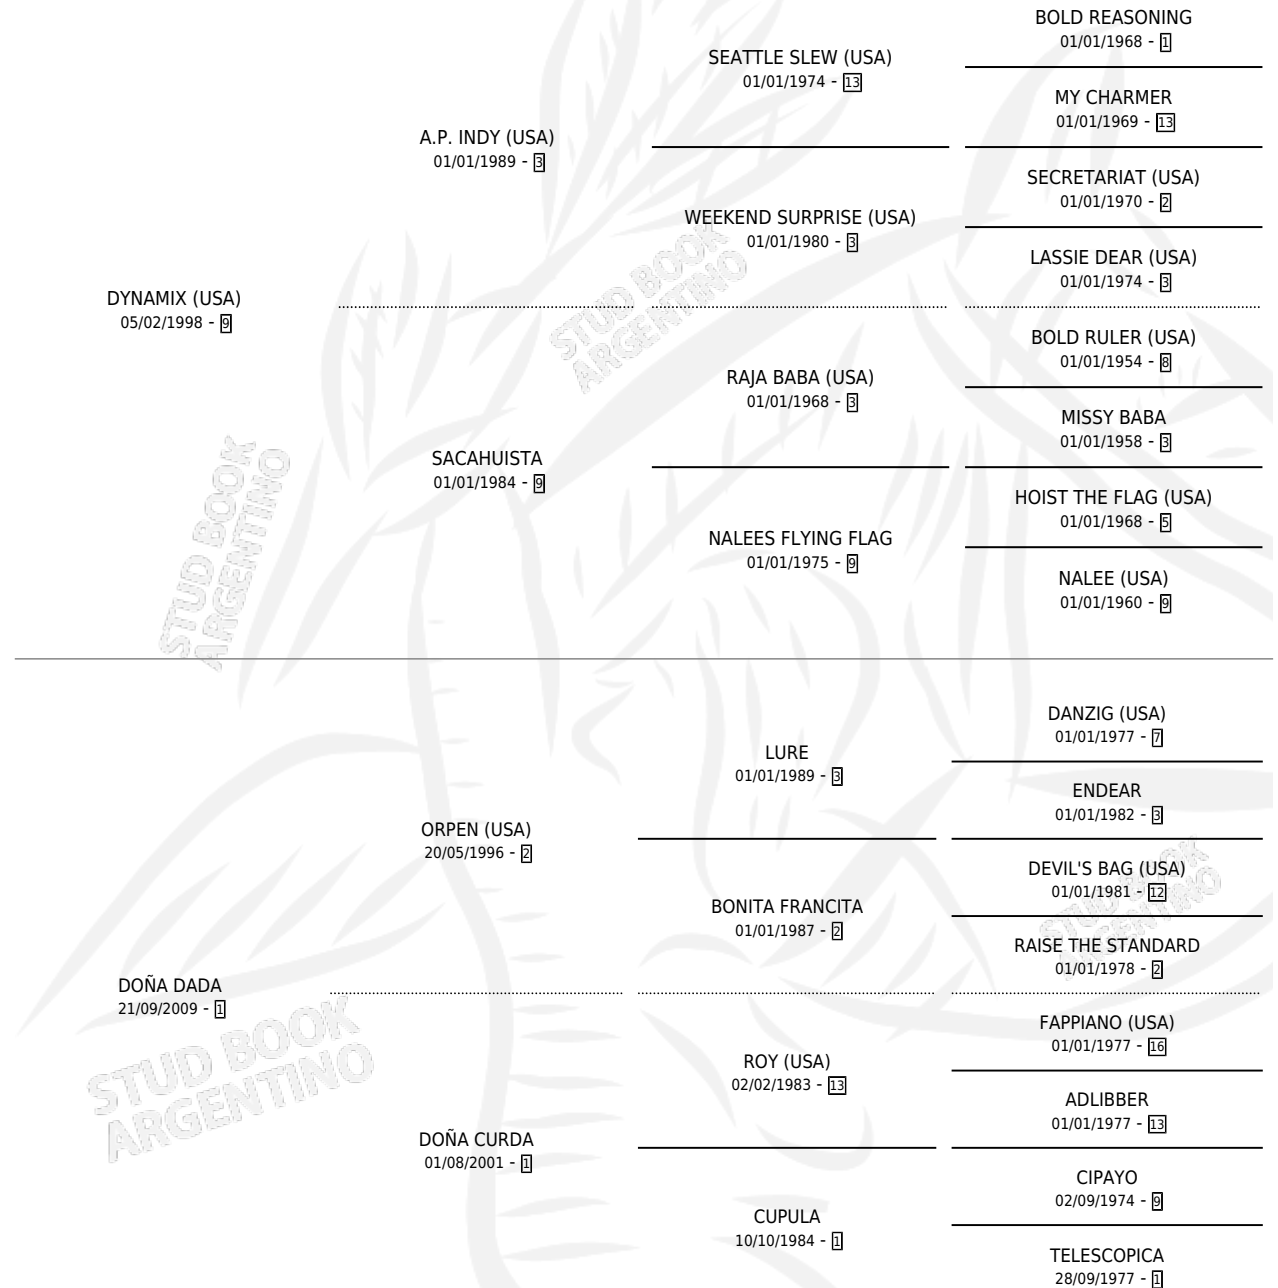

Lugar de nacimiento: Abolengo

Criador: Bioart S. A.

~

HIJOS

	MACHOS	HEMBRAS
2 NACIERON	2	0
SIN ACTUACIONES		

PEDIGREE

CAMPAÑA

Solo carreras oficiales de Argentina