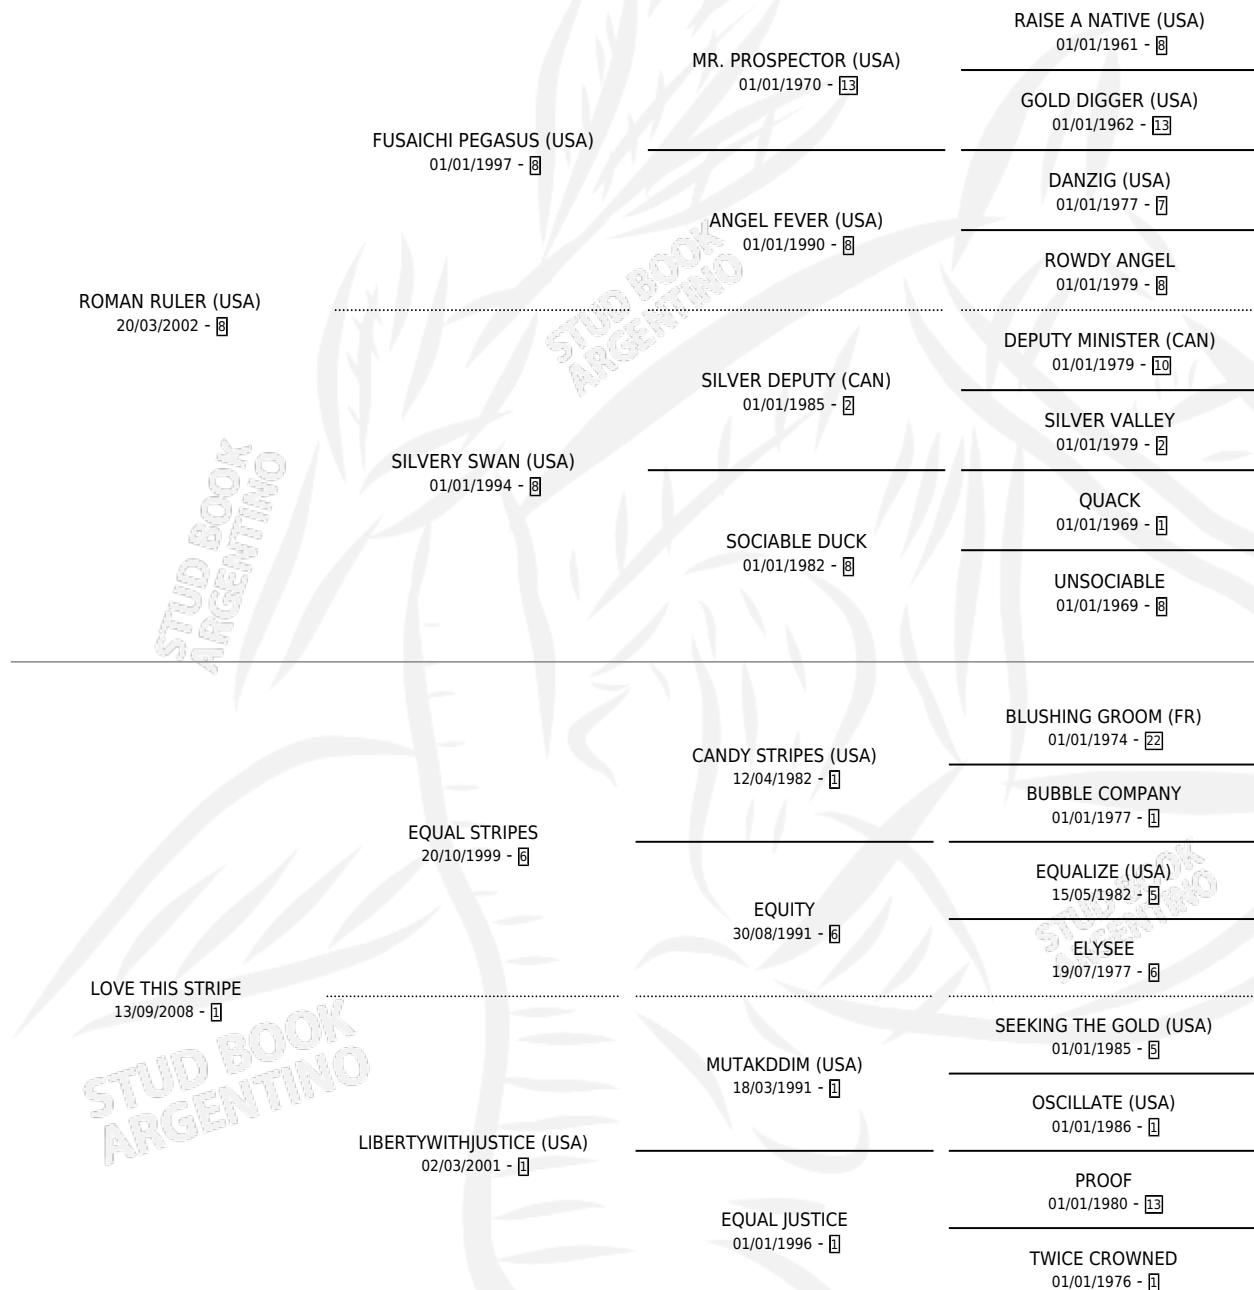

LOVE ME MORE

por ROMAN RULER (USA) y LOVE THIS STRIPE por EQUAL STRIPES

Argentina · Hembra · Zaino · SP · 16/09/2016
Familia 1-x · Volumen 42

ESTADO

TIPIFICACIÓN SANGUÍNEA	X
TIPIFICACIÓN POR ADN	✓
PASAPORTE	✓
IDENTIFICACIÓN POR MICROCHIP	✓
REPRODUCTOR	✓

Lugar de nacimiento: Abolengo
Criador: Abolengo

~

HIJOS

	MACHOS	HEMBRAS
3 NACIERON	1	2
SIN ACTUACIONES		

PEDIGREE

CAMPAÑA

Solo carreras oficiales de Argentina

POR EDAD