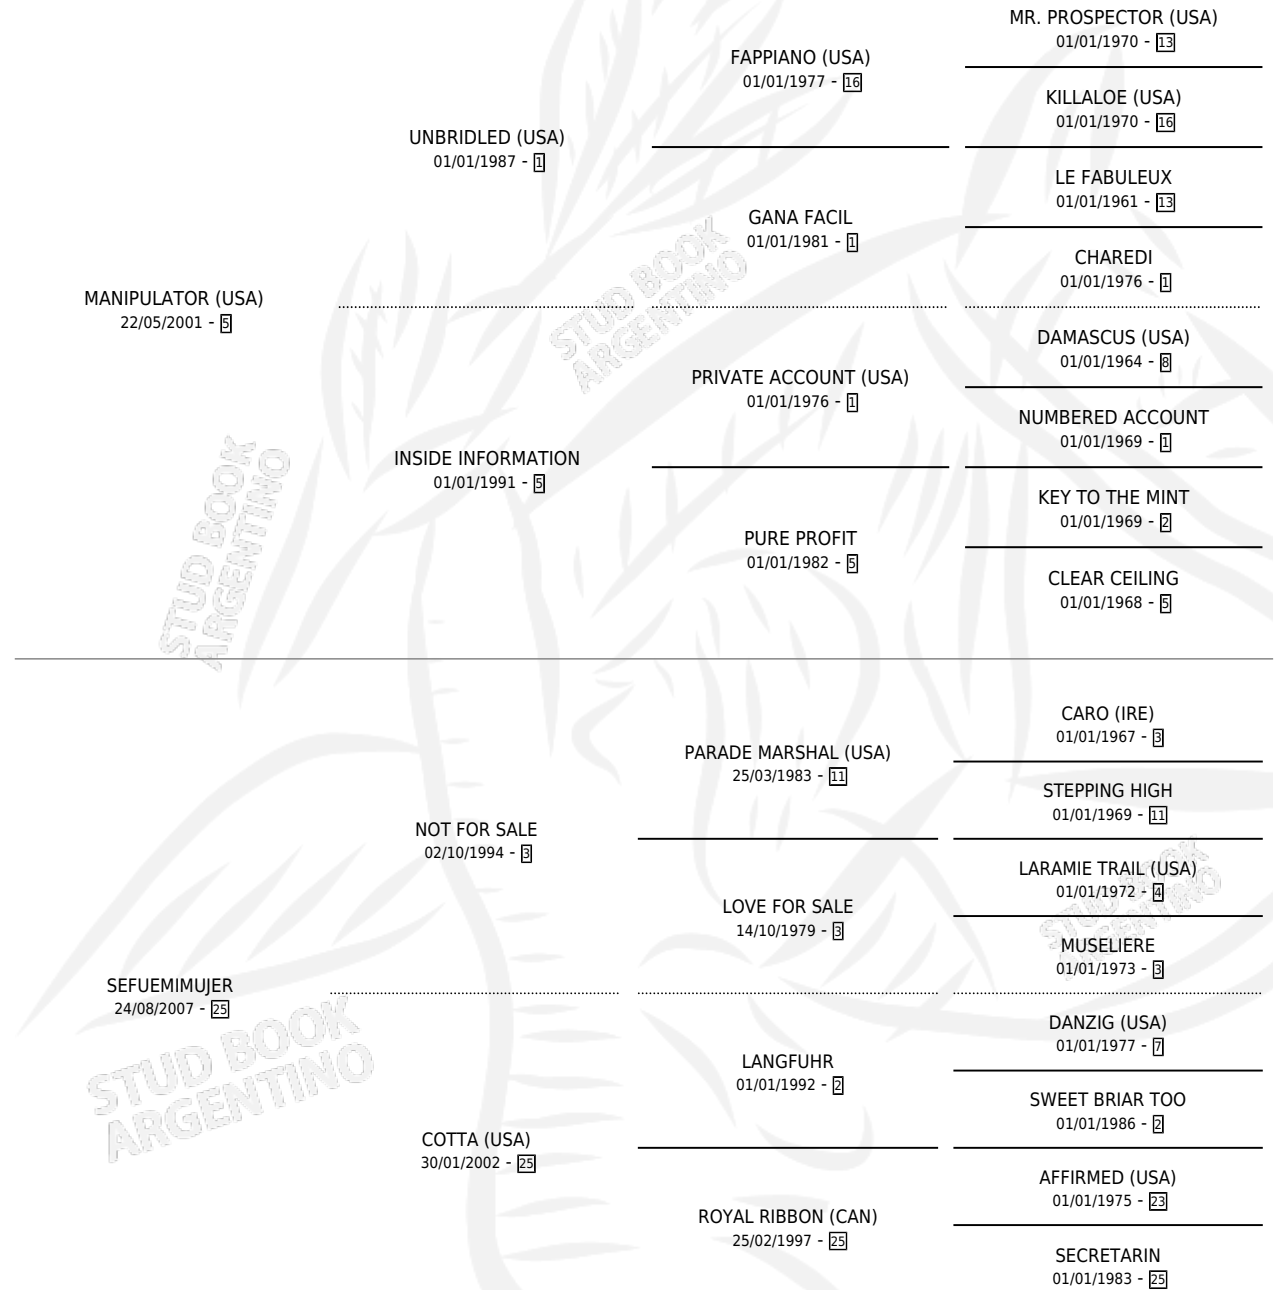

NO TE APURES

por **MANIPULATOR (USA)** y **SEFUEMIMUJER** por **NOT FOR SALE**

Argentina · Macho · Zaino · SP · 04/10/2016
Familia 25 · Volumen 42

ESTADO

TIPIFICACIÓN SANGUÍNEA	X
TIPIFICACIÓN POR ADN	✓
PASAPORTE	✓
IDENTIFICACIÓN POR MICROCHIP	✓
REPRODUCTOR	X

Lugar de nacimiento: El Tala
Criador: Don Arcangel

PEDIGREE

CAMPAÑA

Solo carreras oficiales de Argentina

POR EDAD

EDAD	CC	1°	2°	3°	4°	5°	NP	CLC	CLG	CLCG1	CLGG1	IMPORTE	GANANCIA / CC
2 AÑOS	1	0	0	0	0	0	1	0	0	0	0	\$0	\$0
3 AÑOS	5	0	1	1	0	2	1	0	0	0	0	\$133,000	\$26,600
4 AÑOS	2	1	0	0	0	0	1	0	0	0	0	\$110,500	\$55,250
TOTALES	8	1	1	1	0	2	3	0	0	0	0	\$243,500	\$30,438
%		12.5%	12.5%	12.5%	0.0%	25.0%	37.5%	0.0%	0.0%	0.0%	0.0%		