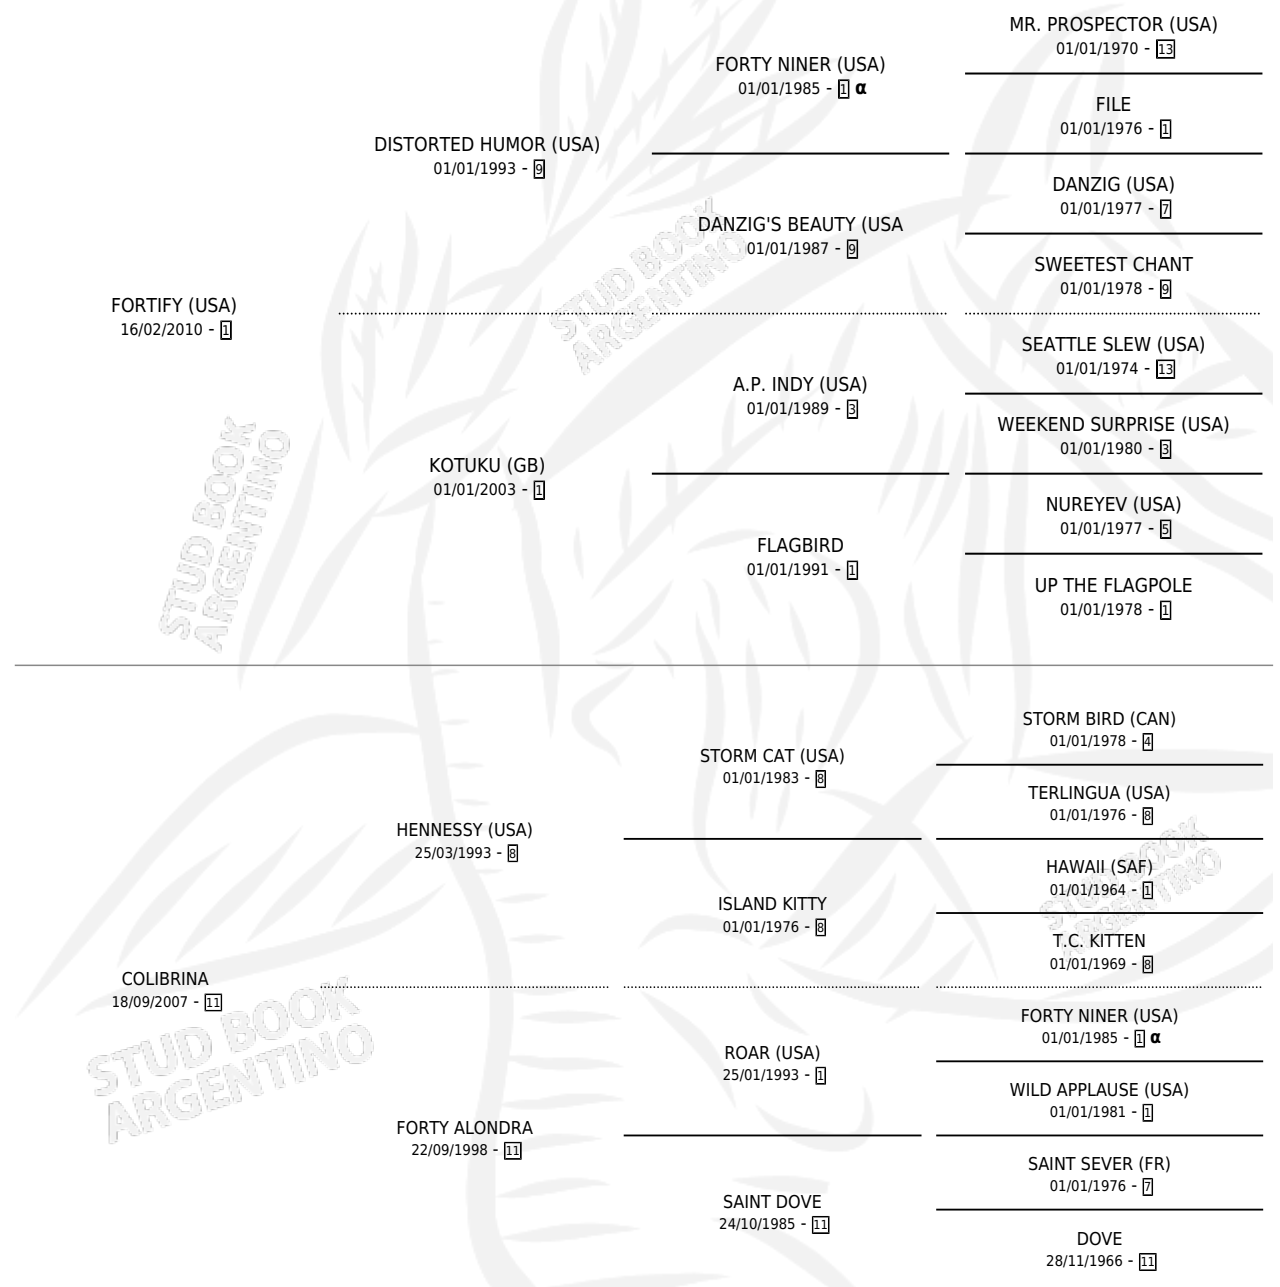

Lugar de nacimiento: La Biznaga

Criador: La Biznaga

~

HIJOS

	MACHOS	HEMBRAS
4 NACIERON	2	2
1 CORRIERON	1	0

SIN ACTUACIONES

PEDIGREE

INBREEDING : α

CAMPAÑA

Solo carreras oficiales de Argentina

POR EDAD

EDAD	CC	1°	2°	3°	4°	5°	NP	CLC	CLG	CLCG1	CLGG1	IMPORTE	GANANCIA / CC
3 AÑOS	5	2	0	1	0	1	1	0	0	0	0	\$520,800	\$104,160
4 AÑOS	8	0	2	0	0	1	5	0	0	0	0	\$201,700	\$25,213
TOTALES	13	2	2	1	0	2	6	0	0	0	0	\$722,500	\$55,577
%		15.4%	15.4%	7.7%	0.0%	15.4%	46.2%	0.0%	0.0%	0.0%	0.0%		