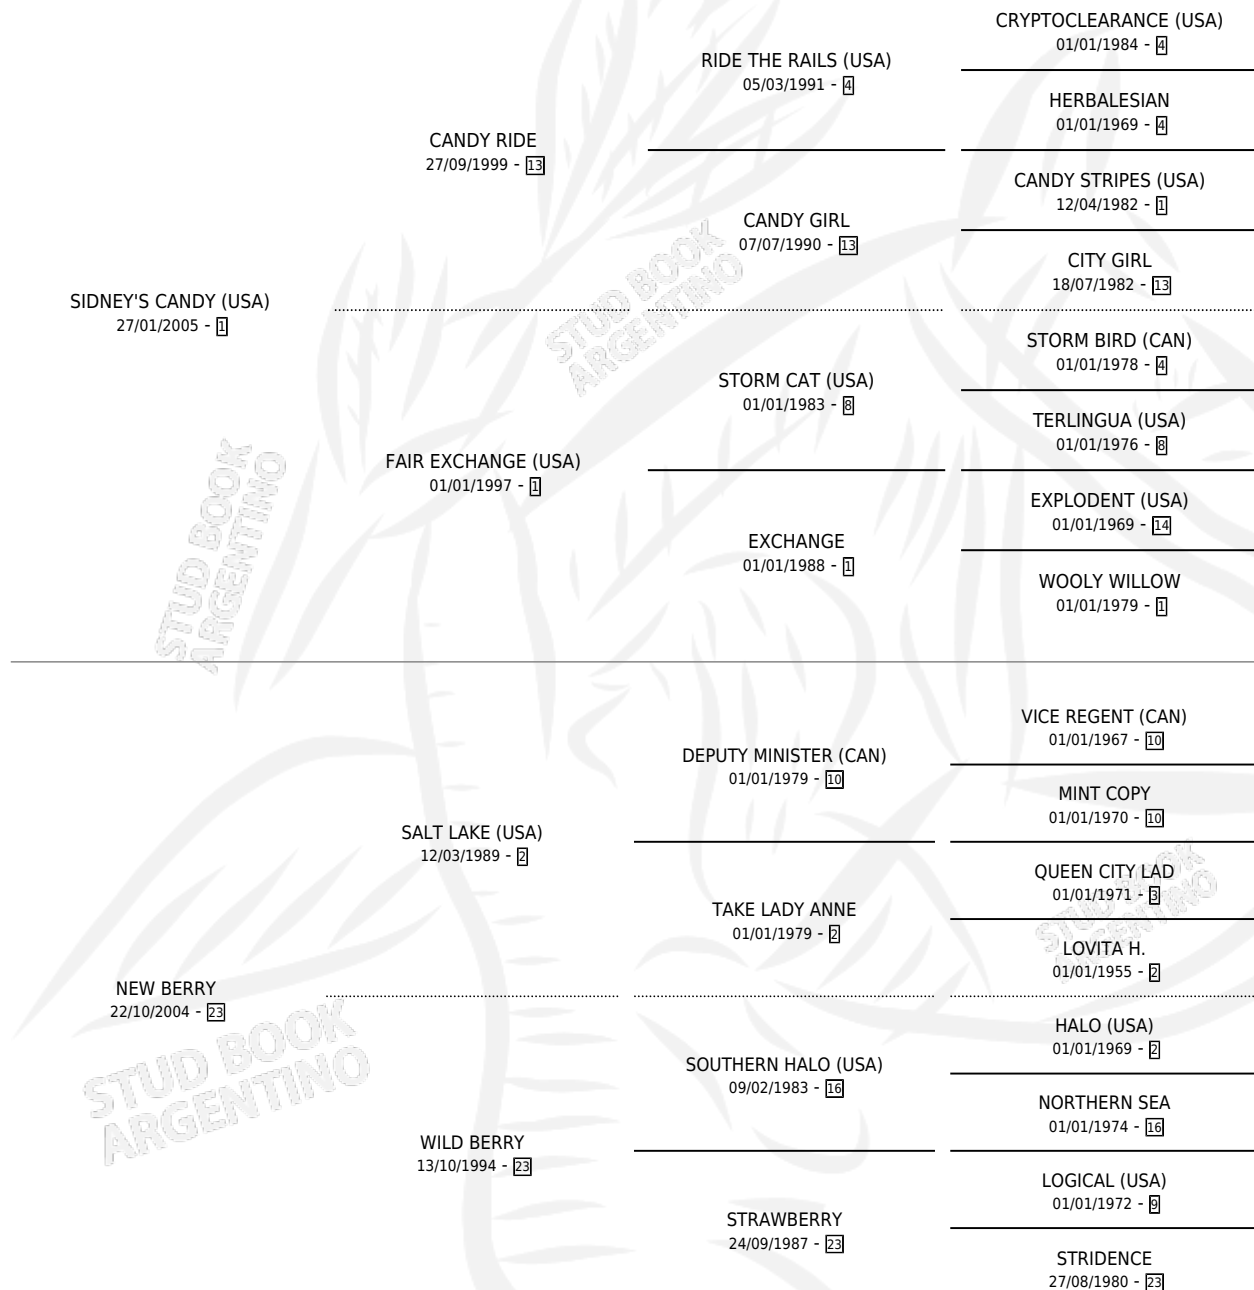

NUEVO AMOR

por **SIDNEY'S CANDY (USA)** y **NEW BERRY** por **SALT LAKE (USA)**

Argentina · Hembra · Zaino · SP · 20/09/2016
Familia 23-a · Volumen 42

ESTADO

TIPIFICACIÓN SANGUÍNEA	X
TIPIFICACIÓN POR ADN	✓
PASAPORTE	✓
IDENTIFICACIÓN POR MICROCHIP	✓
REPRODUCTOR	✓

Lugar de nacimiento: Abolengo
Criador: Vignati Roberto Antonio

~

HIJOS

	MACHOS	HEMBRAS
2 NACIERON	1	1
SIN ACTUACIONES		

PEDIGREE