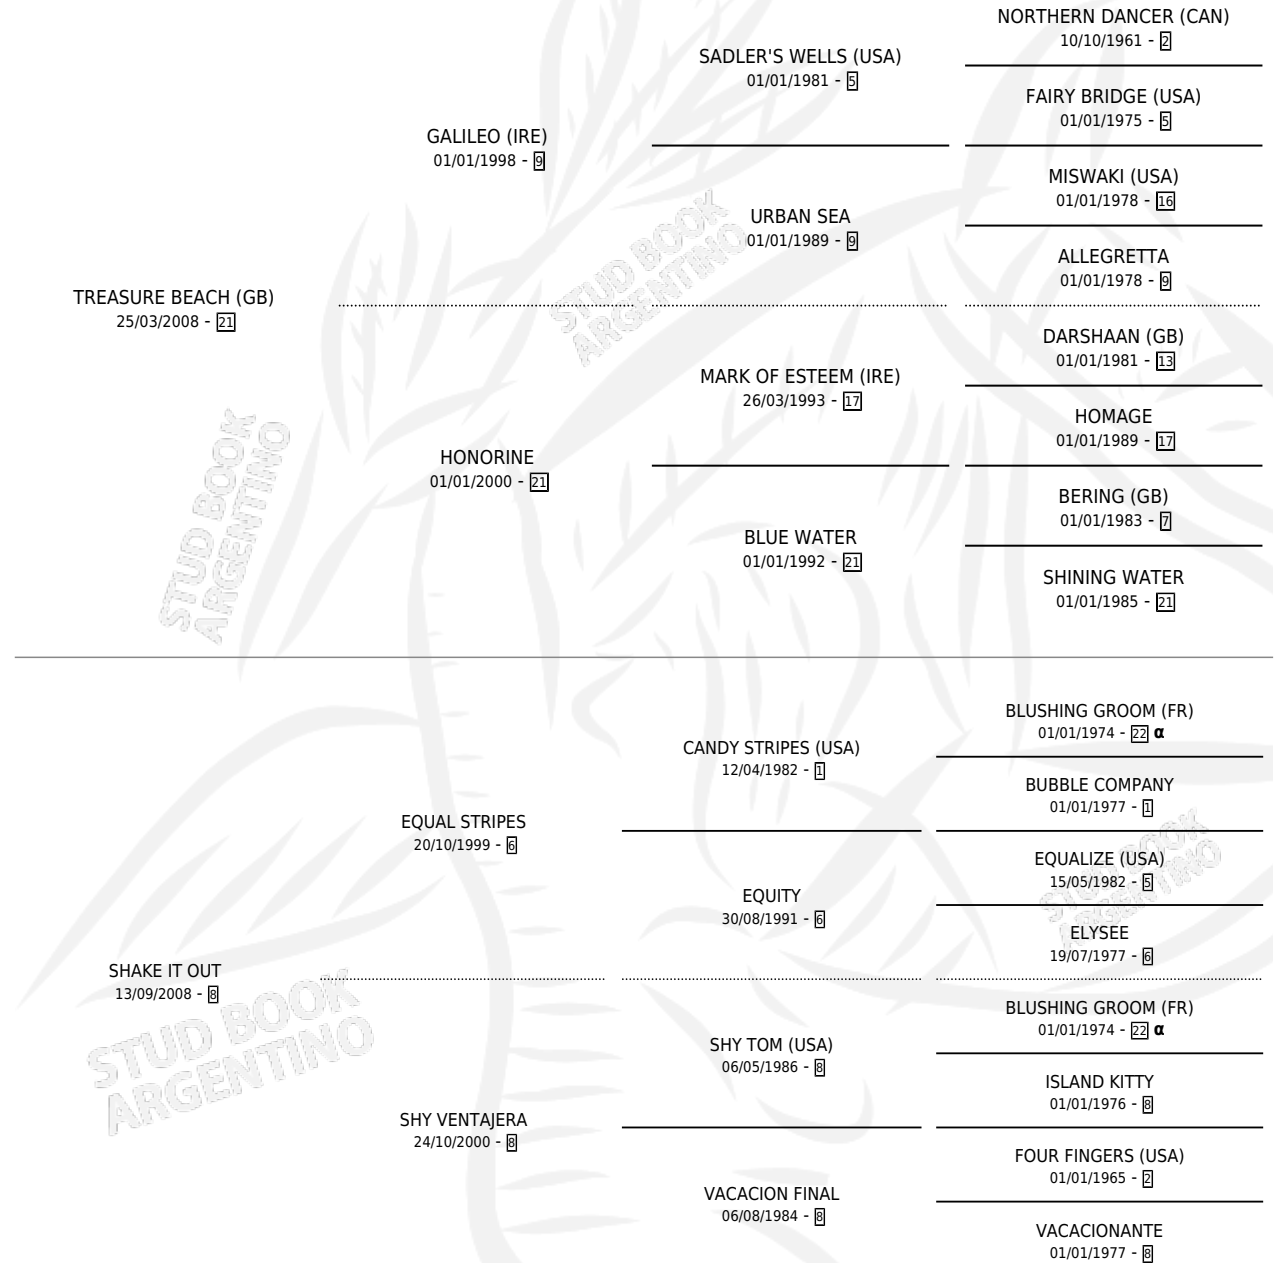

SHAKE MY SOUL

por **TREASURE BEACH (GB)** y **SHAKE IT OUT** por **EQUAL STRIPES**

Argentina · Macho · Zaino · SP · 20/09/2016
Familia 8-j · Volumen 42

ESTADO

TIPIFICACIÓN SANGUÍNEA	X
TIPIFICACIÓN POR ADN	✓
PASAPORTE	✓
IDENTIFICACIÓN POR MICROCHIP	✓
REPRODUCTOR	X

Lugar de nacimiento: Abolengo
Criador: Abolengo

PEDIGREE

INBREEDING : α