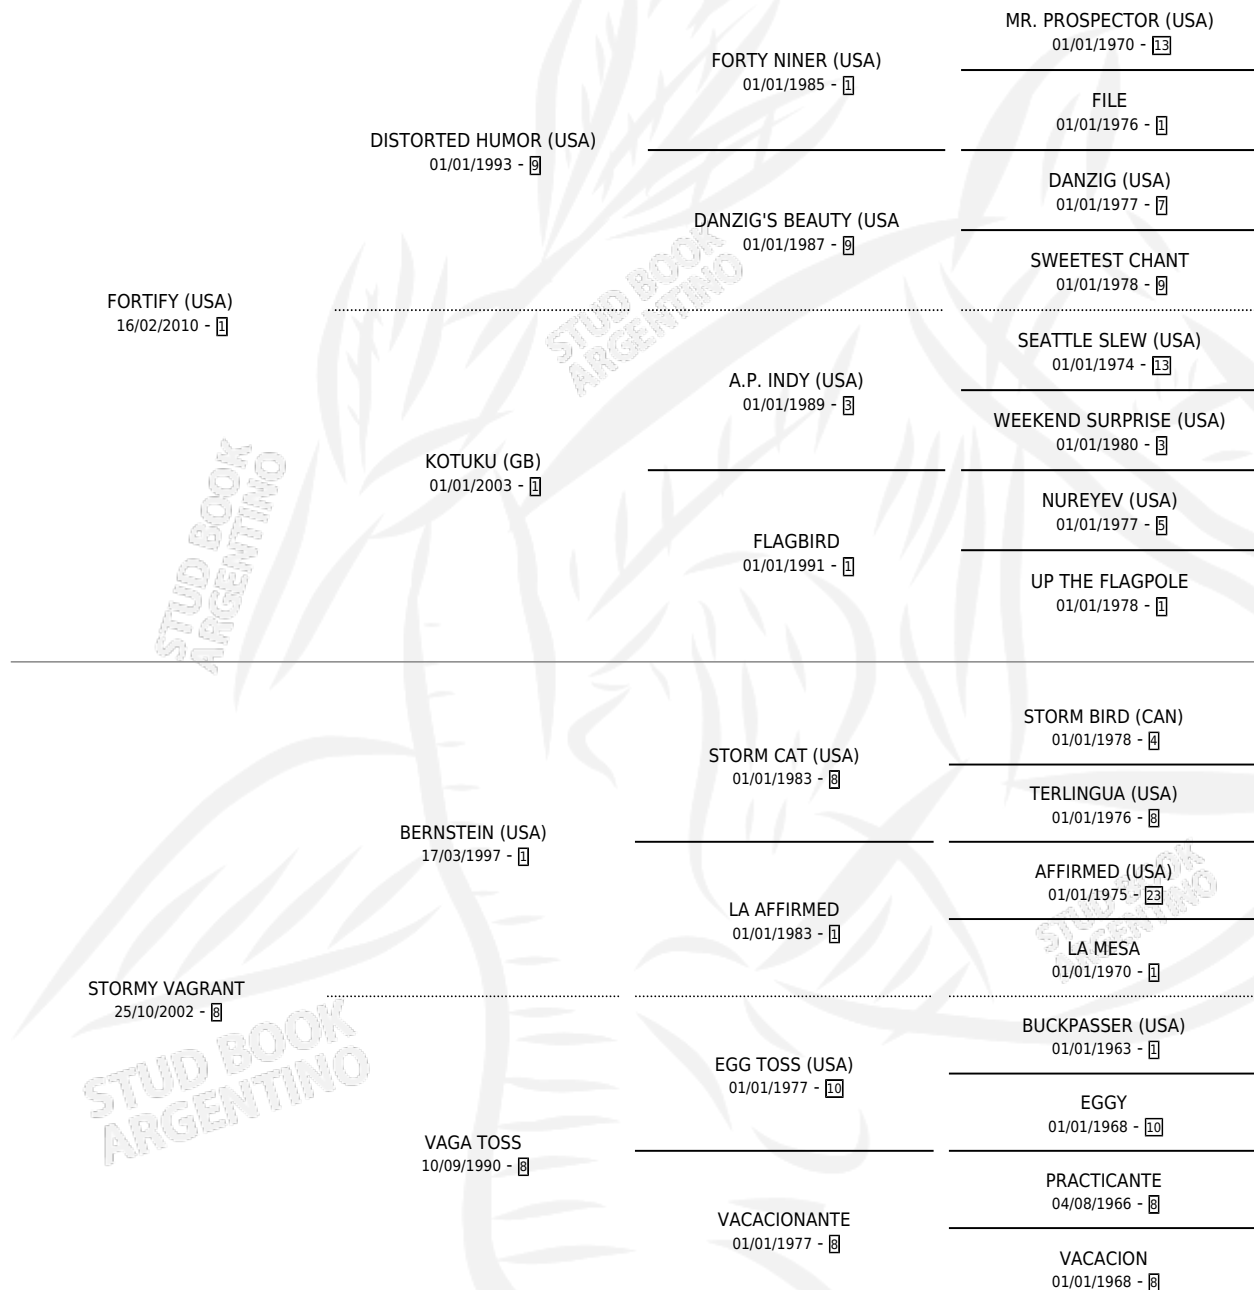

VALFRIDO JOY

por **FORTIFY (USA)** y **STORMY VAGRANT** por **BERNSTEIN (USA)**

Argentina · Macho · Zaino Doradillo · SP · 04/10/2016
Familia 8-j · Volumen 42

ESTADO

TIPIFICACIÓN SANGUÍNEA	X
TIPIFICACIÓN POR ADN	✓
PASAPORTE	✓
IDENTIFICACIÓN POR MICROCHIP	✓
REPRODUCTOR	X

Lugar de nacimiento: La Biznaga
Criador: La Biznaga

PEDIGREE

CAMPAÑA

Solo carreras oficiales de Argentina

POR EDAD

EDAD	CC	1°	2°	3°	4°	5°	NP	CLC	CLG	CLCG1	CLGG1	IMPORTE	GANANCIA / CC
2 AÑOS	4	0	3	0	1	0	0	0	0	0	0	\$224,500	\$56,125
3 AÑOS	6	1	3	0	1	0	1	0	0	0	0	\$445,000	\$74,167
4 AÑOS	10	2	2	0	2	1	3	0	0	0	0	\$441,000	\$44,100
5 AÑOS	3	0	2	1	0	0	0	0	0	0	0	\$112,550	\$37,517
TOTALES	23	3	10	1	4	1	4	0	0	0	0	\$1,223,050	\$53,176
%		13.0%	43.5%	4.3%	17.4%	4.3%	17.4%	0.0%	0.0%	0.0%	0.0%		

Ganador de 3 carreras en La Plata - \$1,223,050, a los 3 y 4 años.

POR DISTANCIA

HIPODROMO	CC	1°	2°	3°	4°	5°	NP	CLC	CLG	CLCG1	CLGG1	IMPORTE
SAN ISIDRO	2	0	1	1	0	0	0	0	0	0	0	\$70,550
1200 MTS	2	0	1	1	0	0	0	0	0	0	0	\$70,550
LA PLATA	19	3	8	0	4	1	3	0	0	0	0	\$1,065,000
1300 MTS	3	1	2	0	0	0	0	0	0	0	0	\$355,000
1100 MTS	3	1	1	0	1	0	0	0	0	0	0	\$208,400
1000 MTS	3	0	1	0	1	0	1	0	0	0	0	\$95,000
1500 MTS	1	0	0	0	0	1	0	0	0	0	0	\$14,500
2000 MTS	1	0	0	0	0	0	1	0	0	0	0	\$8,100
1400 MTS	4	1	2	0	1	0	0	0	0	0	0	\$247,000
1200 MTS	2	0	1	0	0	0	1	0	0	0	0	\$57,000
1700 MTS	1	0	0	0	1	0	0	0	0	0	0	\$20,000
1600 MTS	1	0	1	0	0	0	0	0	0	0	0	\$60,000
PALERMO	2	0	1	0	0	0	1	0	0	0	0	\$87,500
1200 MTS	2	0	1	0	0	0	1	0	0	0	0	\$87,500