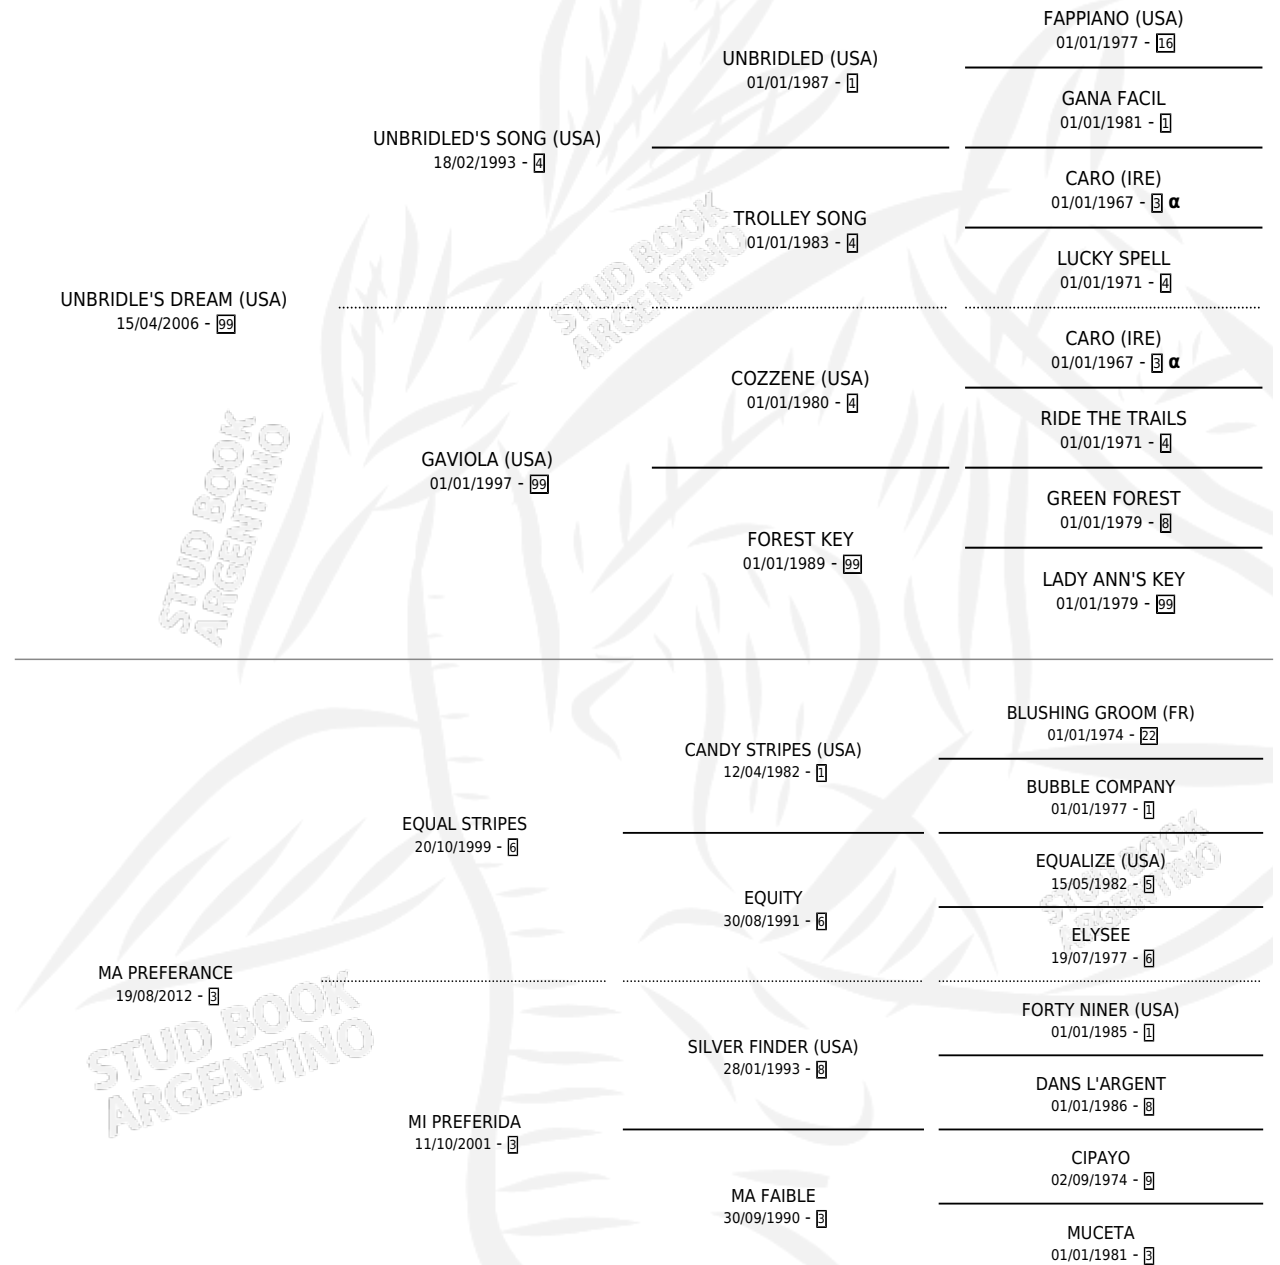

MAITUCA

por UNBRIDLE'S DREAM (USA) y MA PREFERENCE por
EQUAL STRIPES

Argentina · Hembra · Tordillo · SP · 15/09/2016
Familia 3-h · Volumen 42

ESTADO

TIPIFICACIÓN SANGUÍNEA	X
TIPIFICACIÓN POR ADN	X
PASAPORTE	X
IDENTIFICACIÓN POR MICROCHIP	X
REPRODUCTOR	X

Lugar de nacimiento: Las Ortigas
Criador: Perdomo Usanna Maria Susana

PEDIGREE

INBREEDING : α

MAITUCA

Datos oficiales del Stud Book Argentino

Documento generado el 05/05/2026

studbook.org.ar