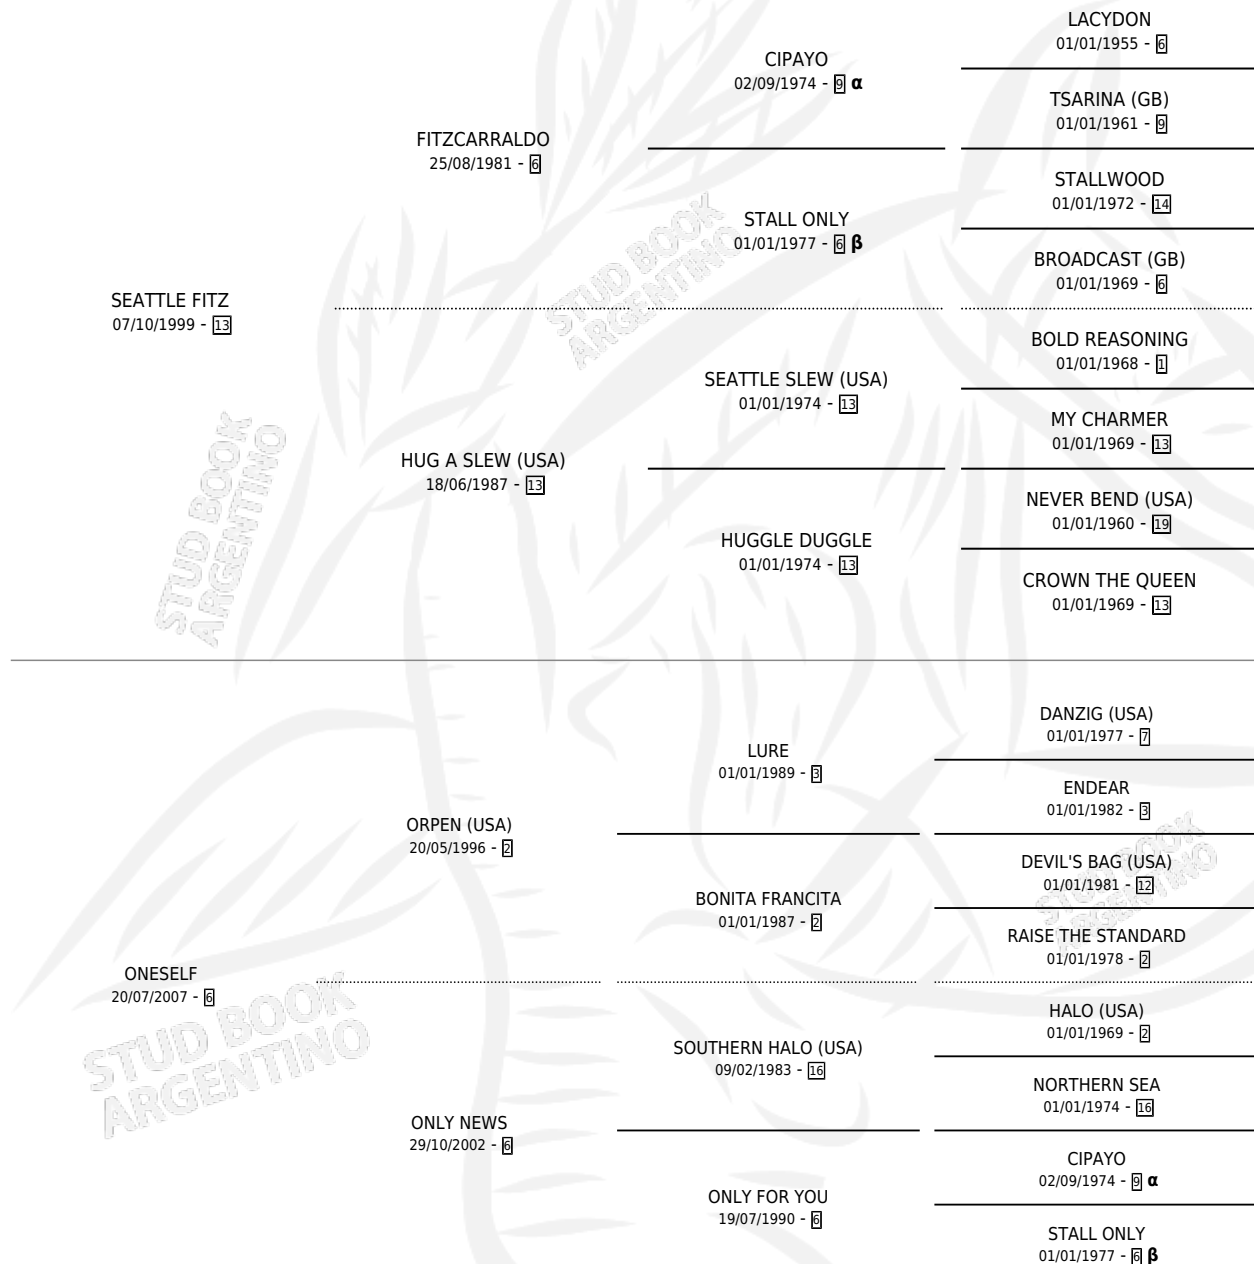

SOBREVIVIR

por SEATTLE FITZ y ONESELF por ORPEN (USA)

Argentina · Hembra · Zaino · SP · 08/10/2016
Familia 6-e · Volumen 42

ESTADO

TIPIFICACIÓN SANGUÍNEA	X
TIPIFICACIÓN POR ADN	✓
PASAPORTE	✓
IDENTIFICACIÓN POR MICROCHIP	✓
REPRODUCTOR	✓

Lugar de nacimiento: Don Arcangel

Criador: Haras Don Arcangel S.A. y Anaruth S.R.L.

~

HIJOS

	MACHOS	HEMBRAS
2 NACIERON	0	2
SIN ACTUACIONES		

PEDIGREE

INBREEDING : α, β