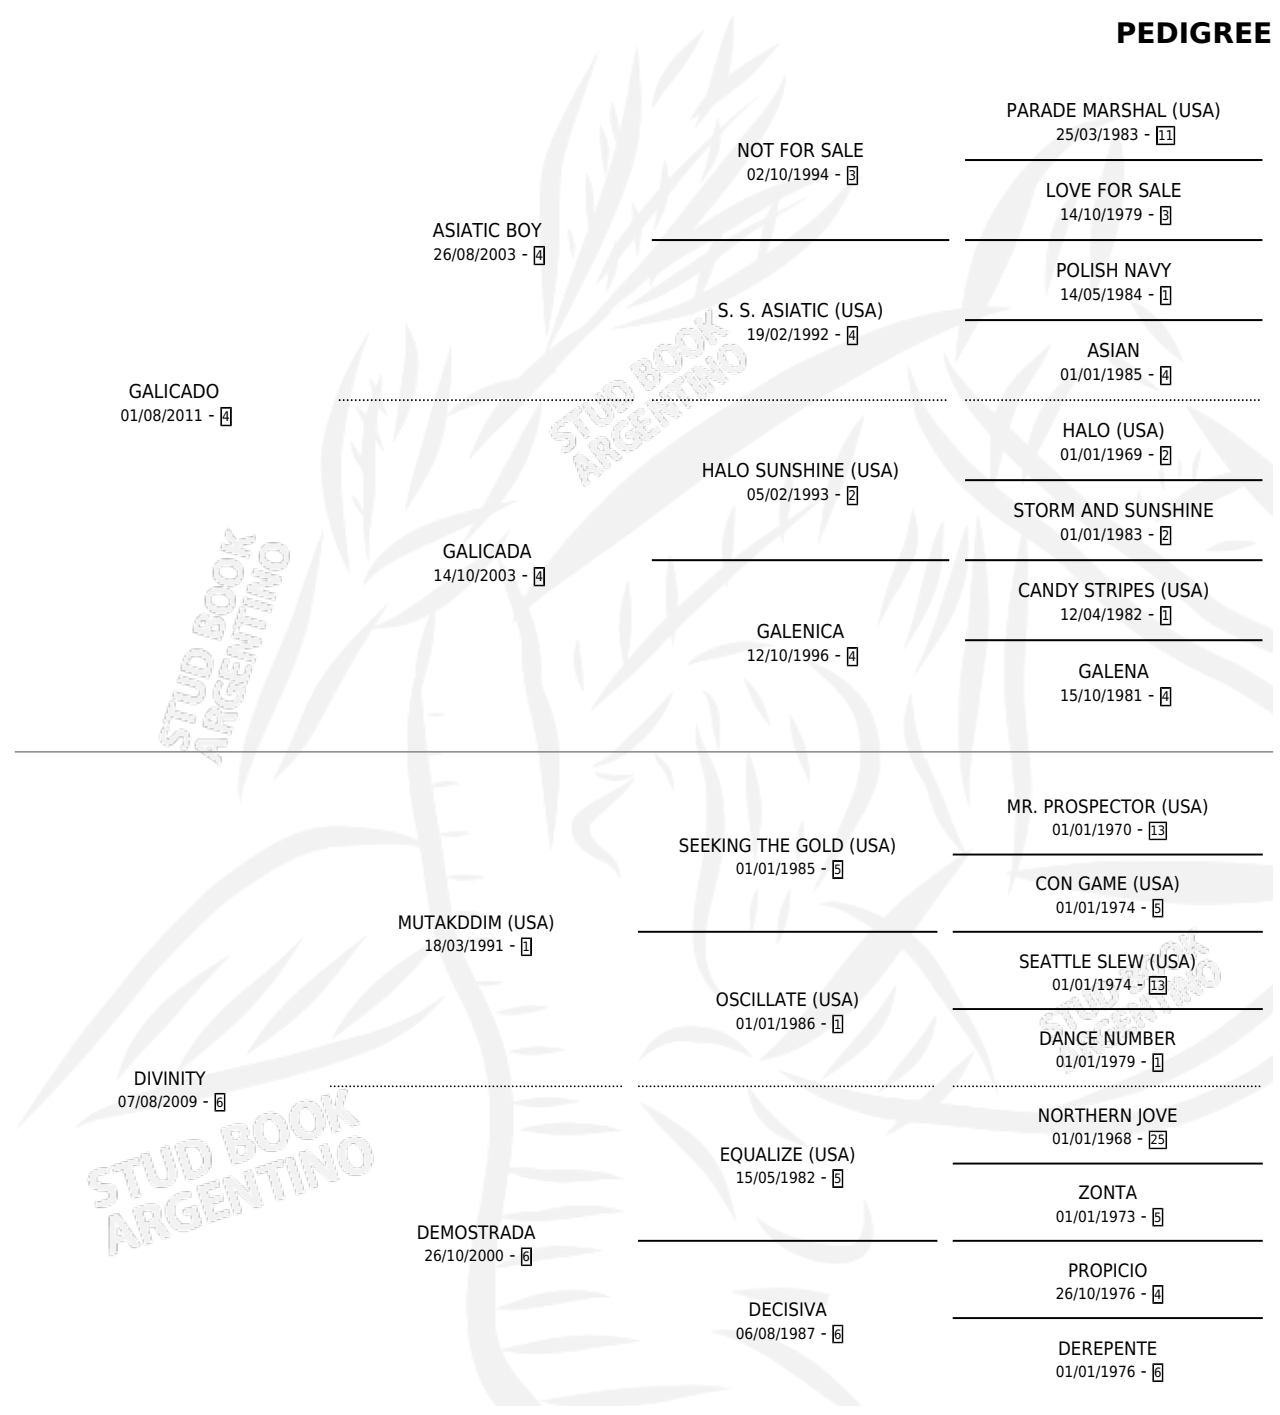

DIVERGENT

por GALICADO y DIVINITY por MUTAKDDIM (USA)

Argentina · Macho · Zaino · SP · 17/09/2016
Familia 6-a · Volumen 42

ESTADO

TIPIFICACIÓN SANGUÍNEA	X
TIPIFICACIÓN POR ADN	✓
PASAPORTE	✓
IDENTIFICACIÓN POR MICROCHIP	✓
REPRODUCTOR	X

Lugar de nacimiento: Abolengo

Criador: Abolengo

PEDIGREE

CAMPAÑA

Solo carreras oficiales de Argentina

POR EDAD

EDAD	CC	1°	2°	3°	4°	5°	NP	CLC	CLG	CLCG1	CLGG1	IMPORTE	GANANCIA / CC
2 AÑOS	1	0	0	0	0	0	1	0	0	0	0	\$0	\$0
3 AÑOS	3	0	0	0	1	0	2	0	0	0	0	\$20,000	\$6,667
4 AÑOS	1	0	0	0	0	0	1	0	0	0	0	\$0	\$0
9 AÑOS	5	0	0	0	2	0	3	0	0	0	0	\$350,000	\$70,000
TOTALES	10	0	0	0	3	0	7	0	0	0	0	\$370,000	\$37,000
%		0.0%	0.0%	0.0%	30.0%	0.0%	70.0%	0.0%	0.0%	0.0%	0.0%		